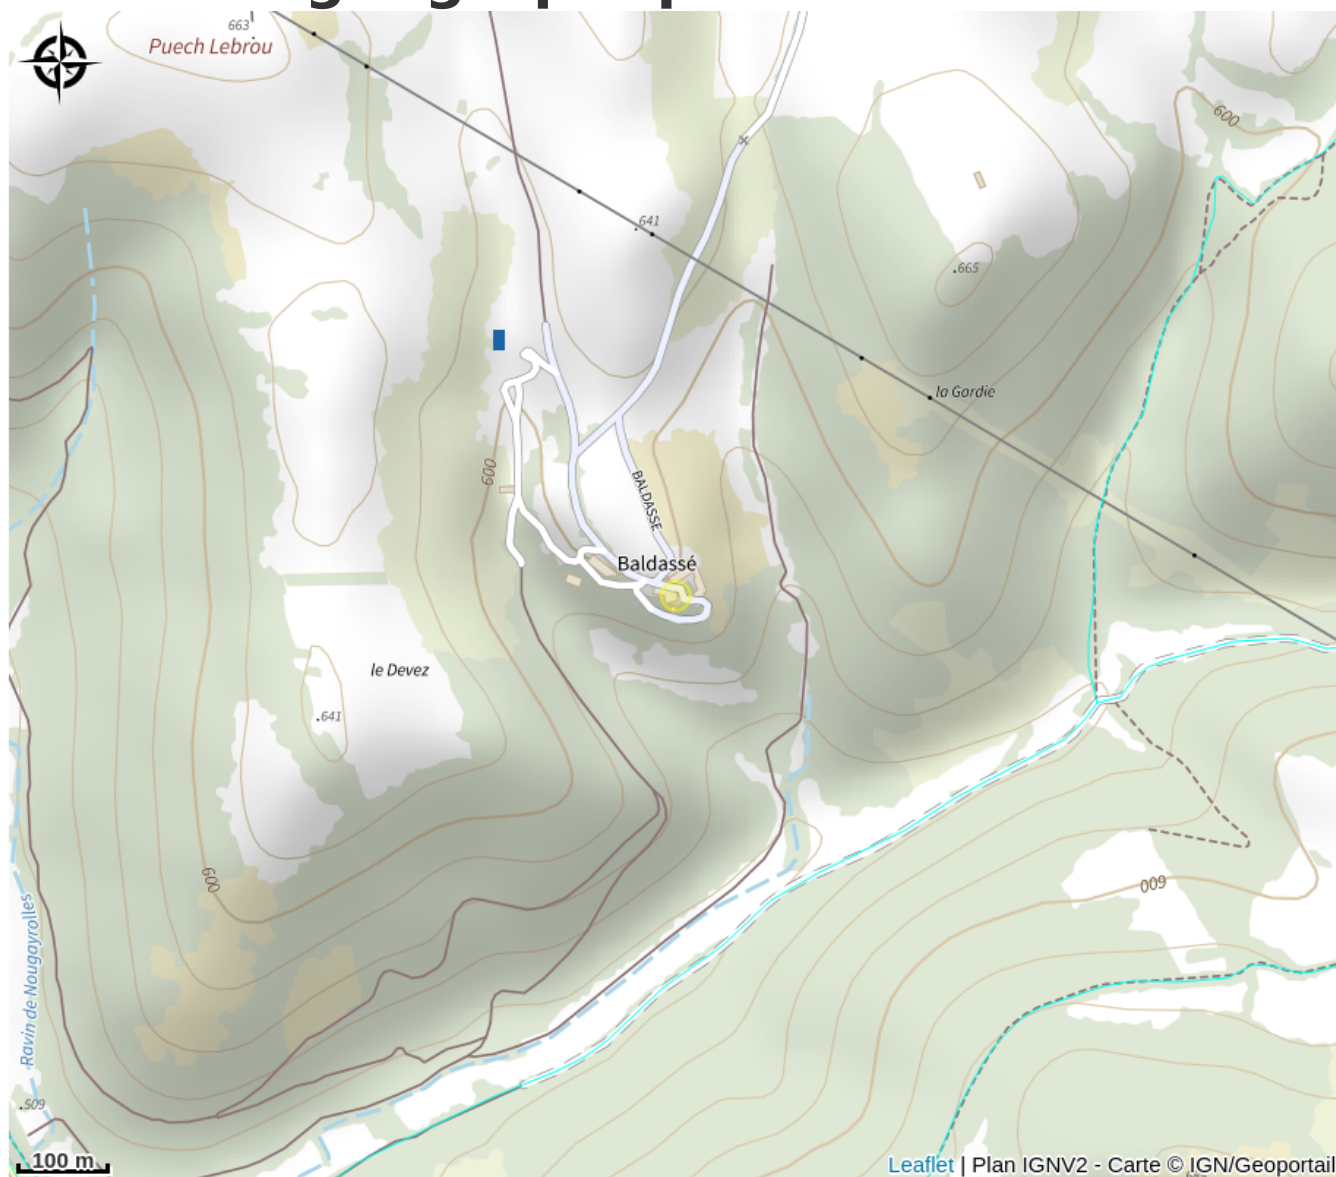

**Villa Aldébaran** : Cette maison privée haut de gamme orientée plein sud, propose **un espace raffiné de 146 m<sup>2</sup> à partager pour 6 personnes.** Elle est composée d'un grand salon avec cheminée, d'une cuisine entièrement équipée, **de 3 chambres comprenant 2 lits en 160 cm et 2 lits de 90cm superposés, de 2 salles de bain, 2 WC, ainsi qu'un canapé convertible en un lit en 140cm. Sa terrasse privative de 20m<sup>2</sup>** avec vue sur le parc vous est une invite à la relaxation.

# Situation géographique