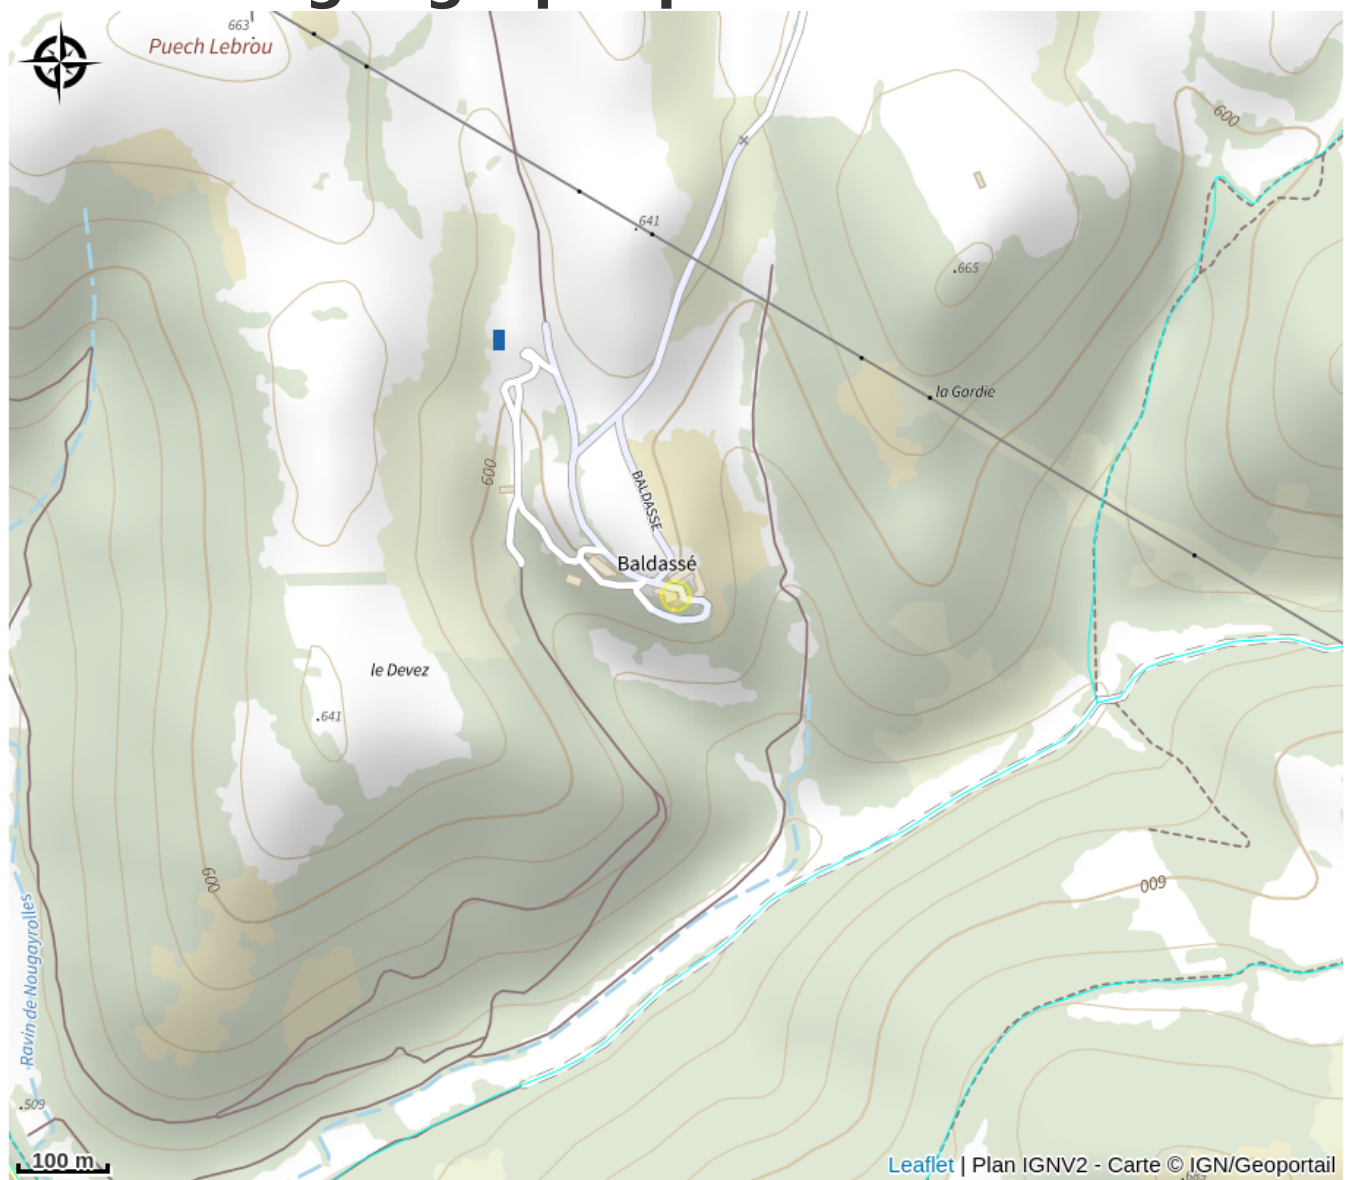

Situation géographique