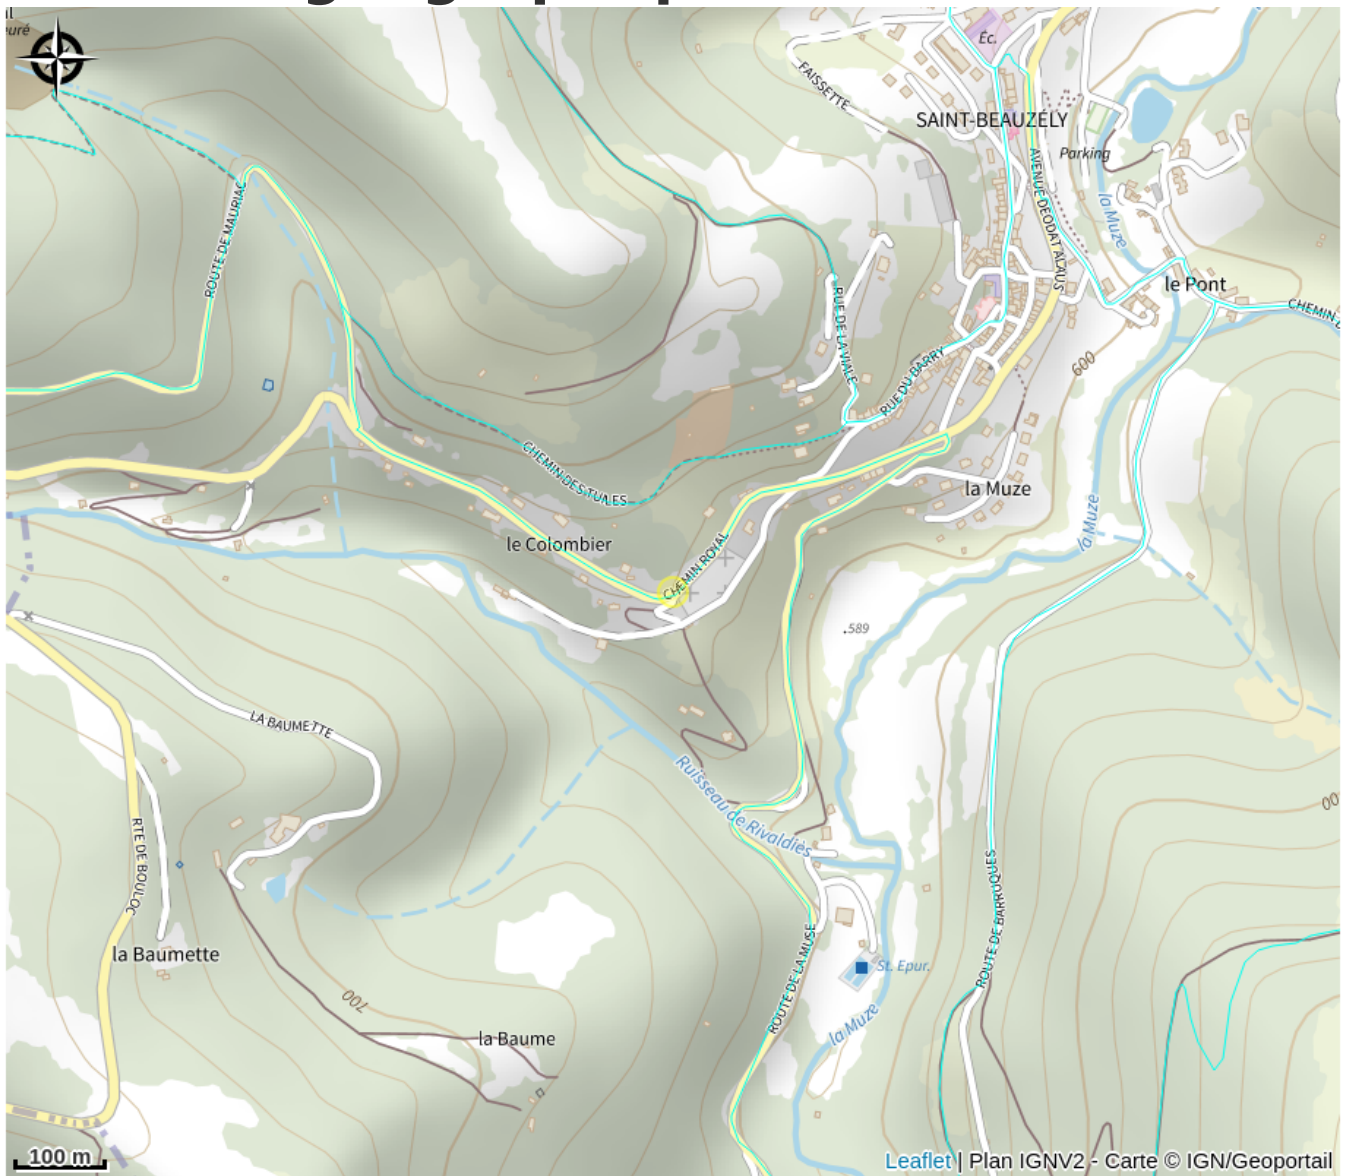

Situation géographique