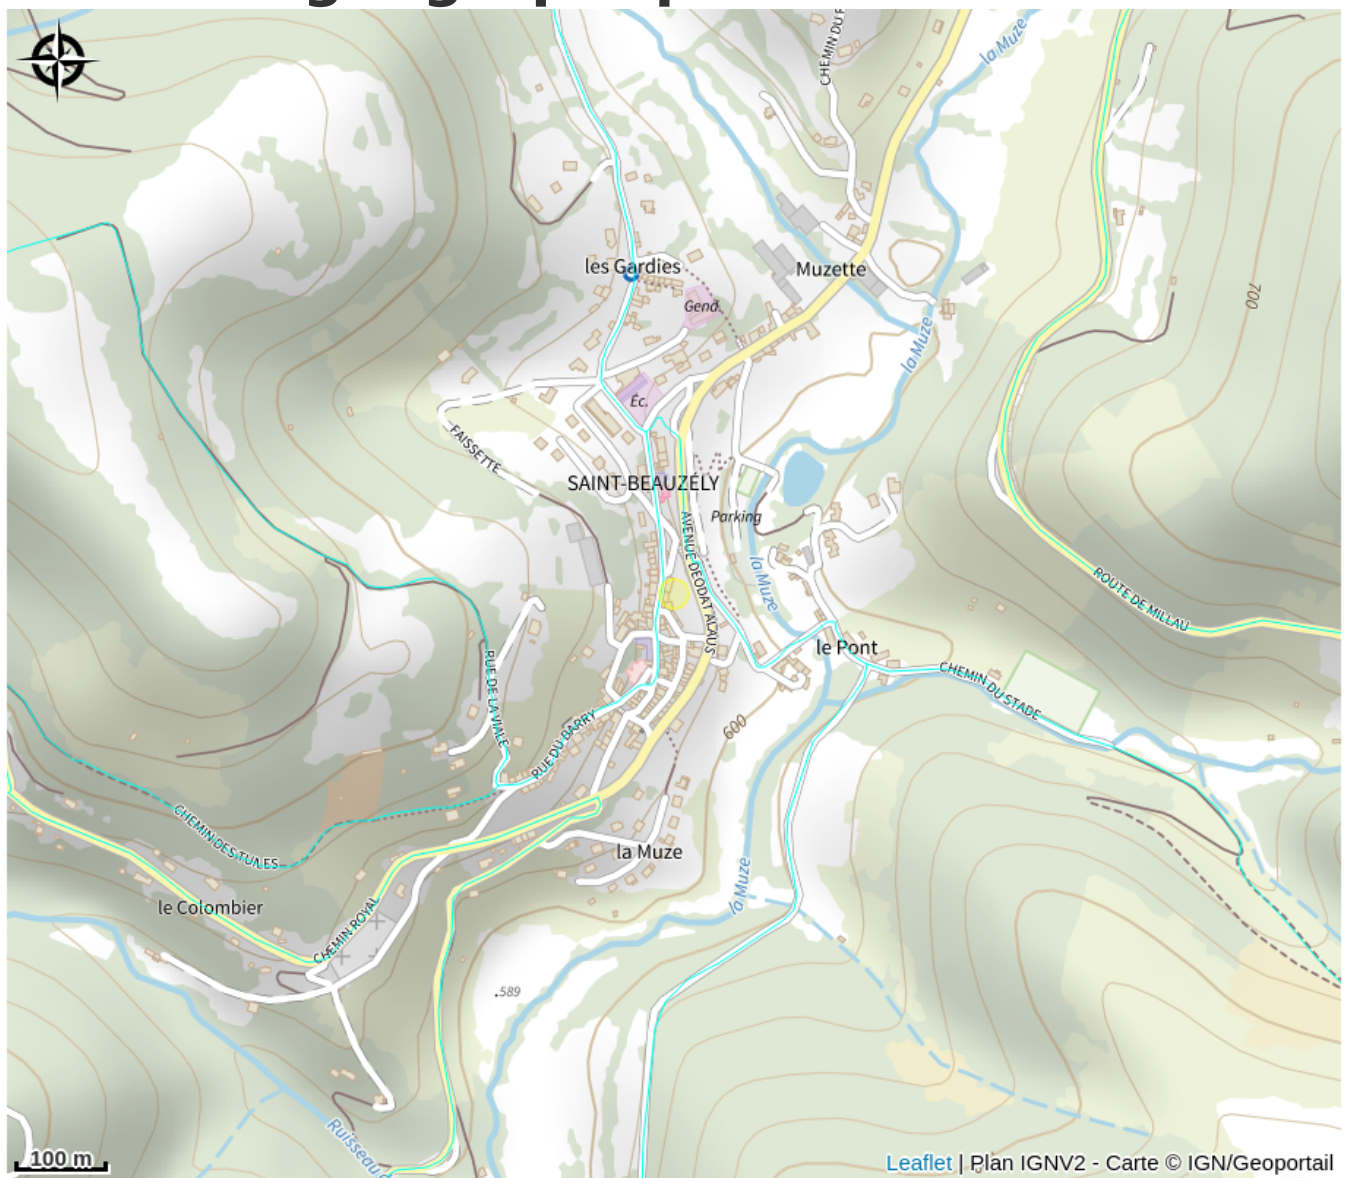

# La Devèze - Gîte Horizon

Des Rases du Tarn aux Lacs du Lévézou

Crédit : La Devèze Gîte Horizon (La Devèze)

Un appartement situé à Saint-Beauzély  
pour maximum 7 personnes

# Situation géographique