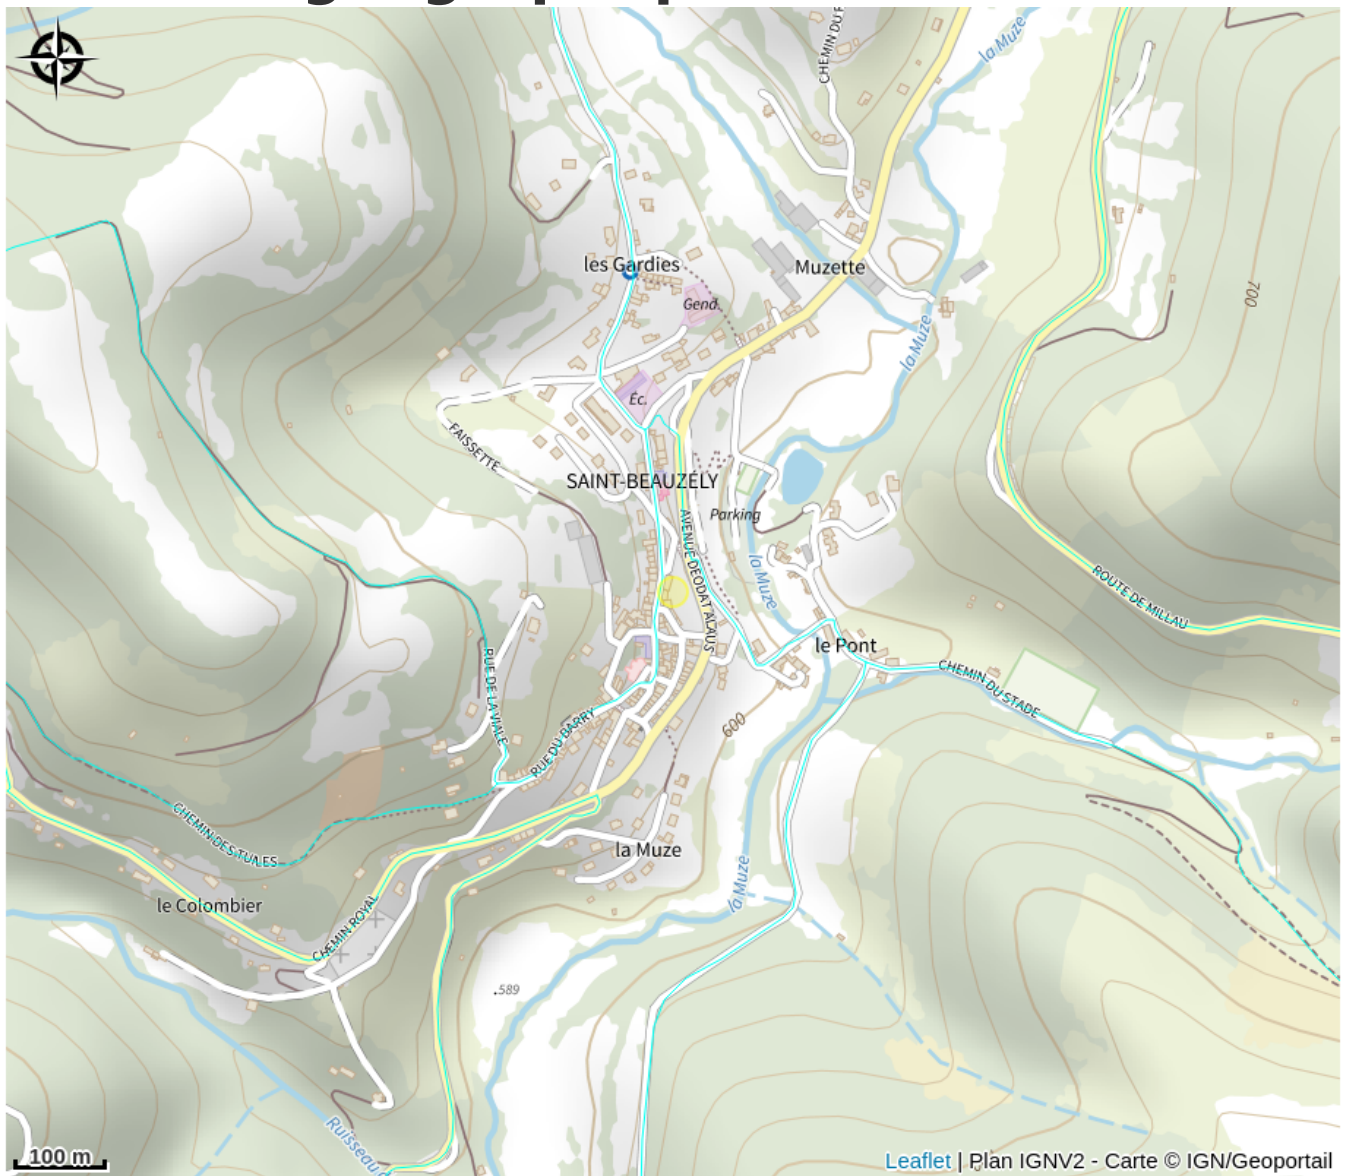

Situation géographique