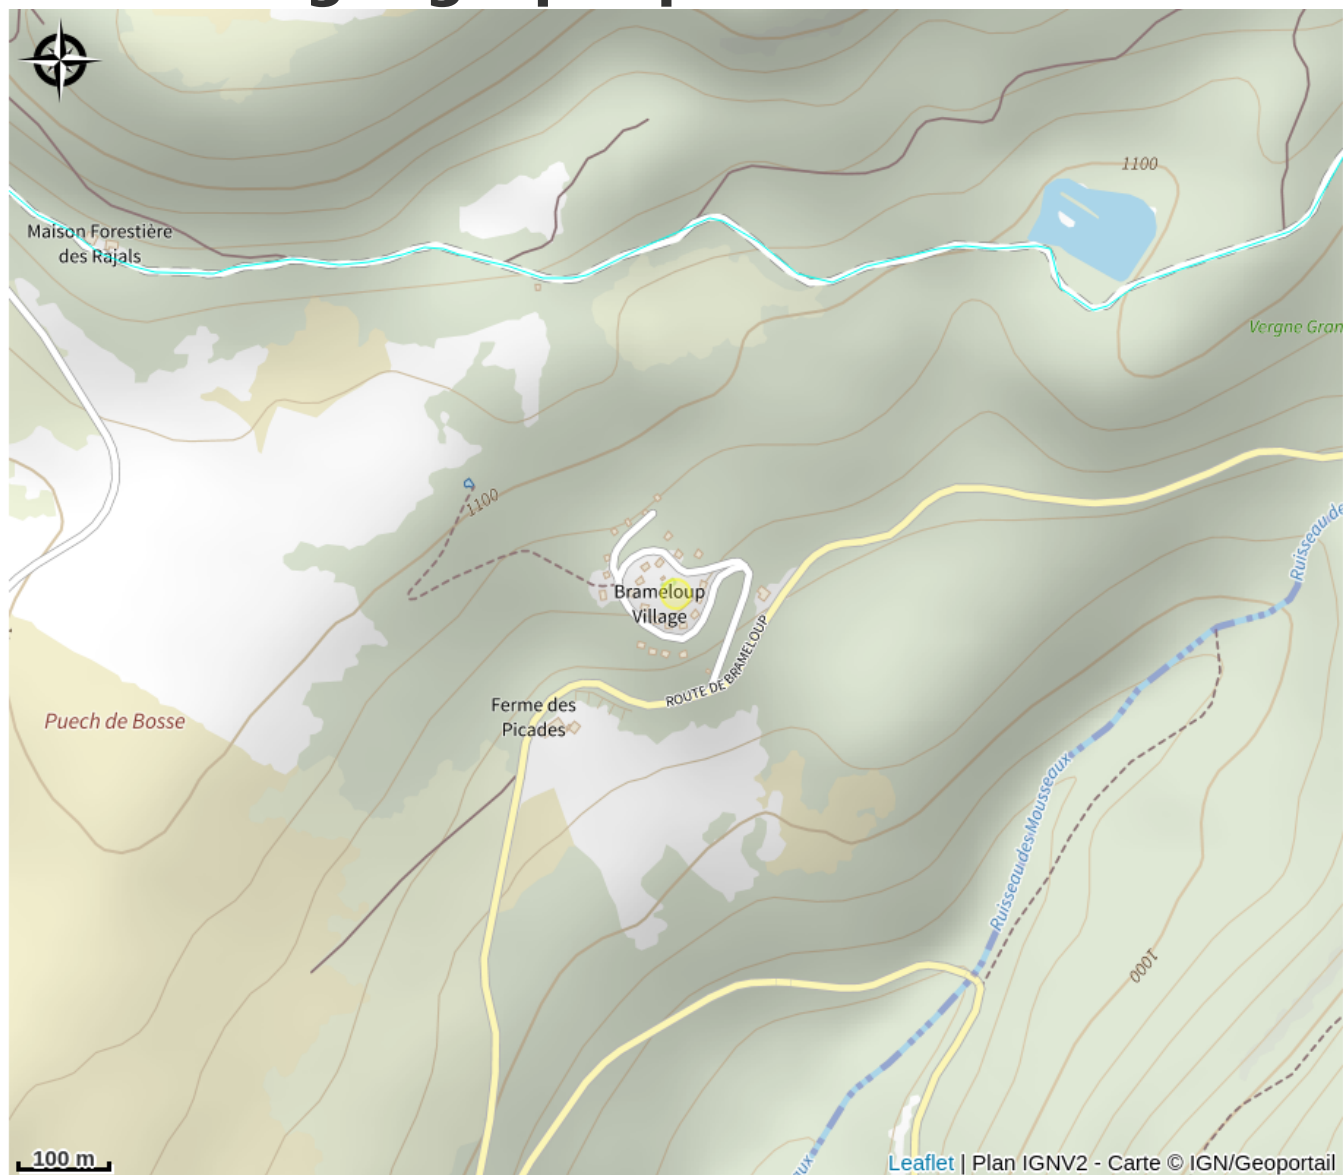

Situation géographique