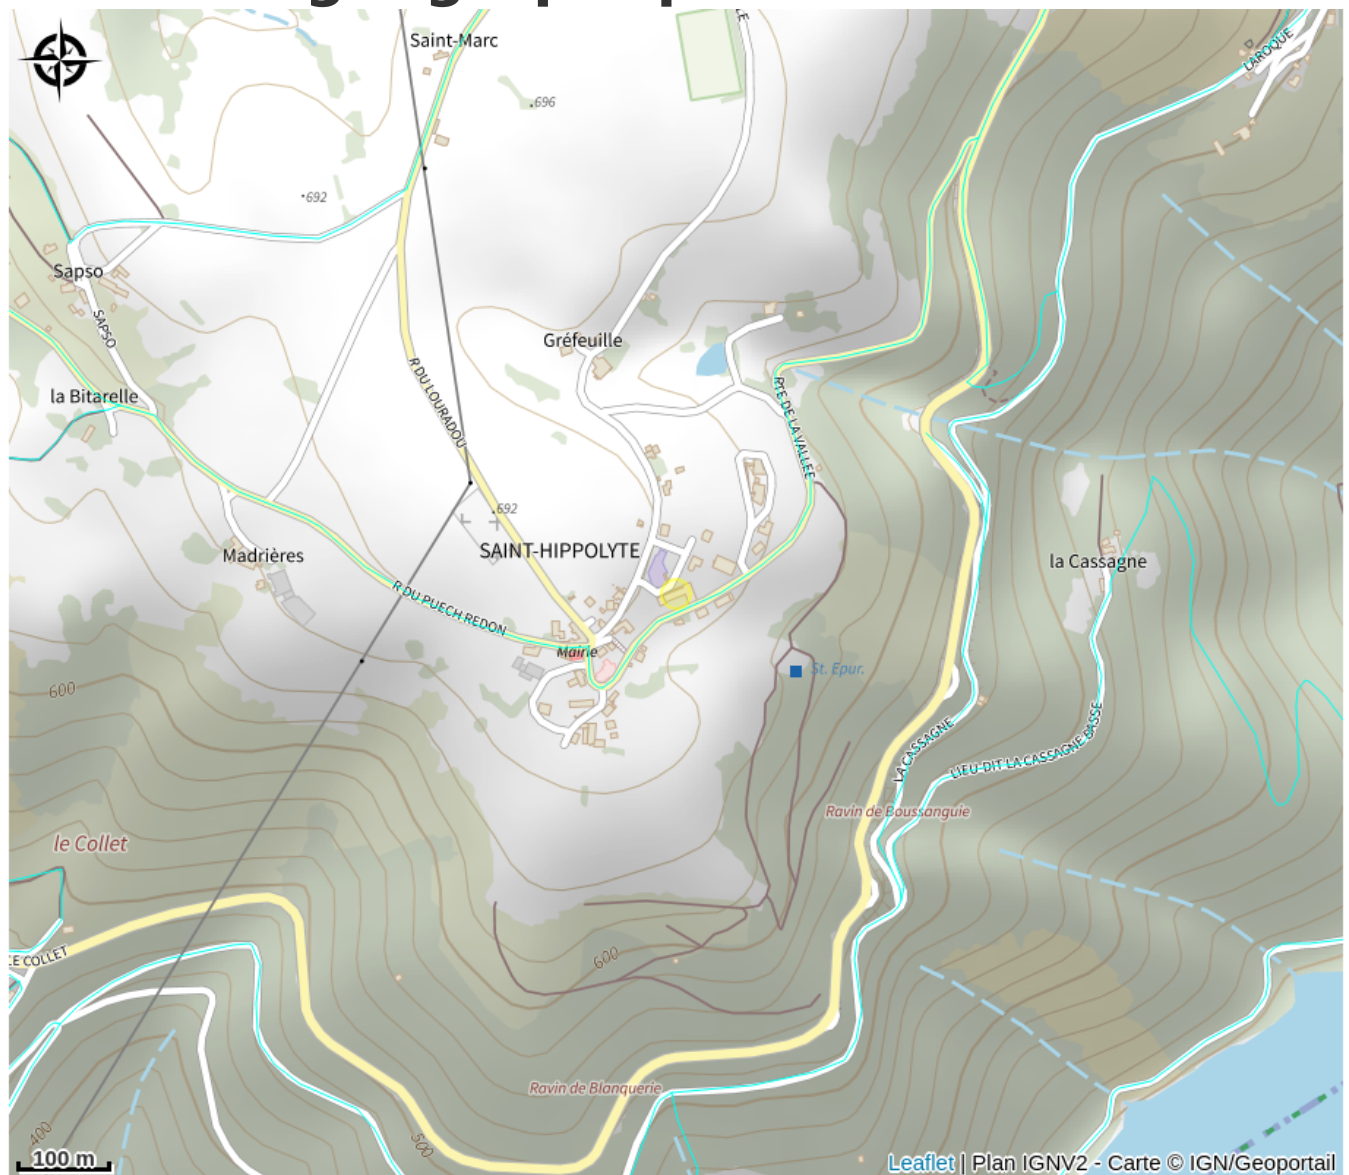

Situation géographique