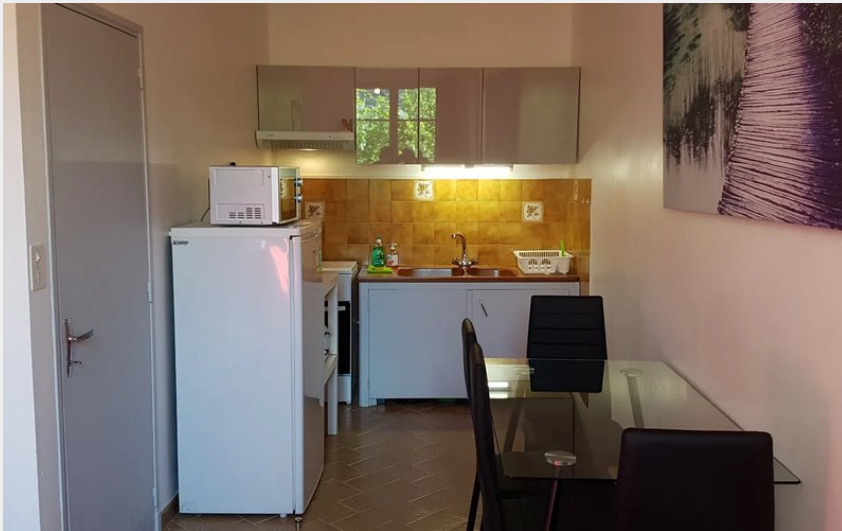

Appartement agréable au coeur de village

Des Gorges du Tarn au Causse du Larzac

Crédit : Cuisine (SCI HD)

Situé au coeur du village et à deux pas de toutes commodités, appartement coquet (F2 de 50 m²) très lumineux, idéal pour une famille.

Infos pratiques

Catégorie : Où dormir ?

Type : Meublés et gîtes

Description

Situé 2ème étage, cet appartement comprend :

- une pièce principale se composant d'une cuisine toute équipée (four micro-ondes, gazinière avec four, réfrigérateur) s'ouvrant sur la salle à manger et le salon (canapé convertible).
- une chambre avec 4 lits superposés
- une salle d'eau avec cabine de douche, lavabo, WC.