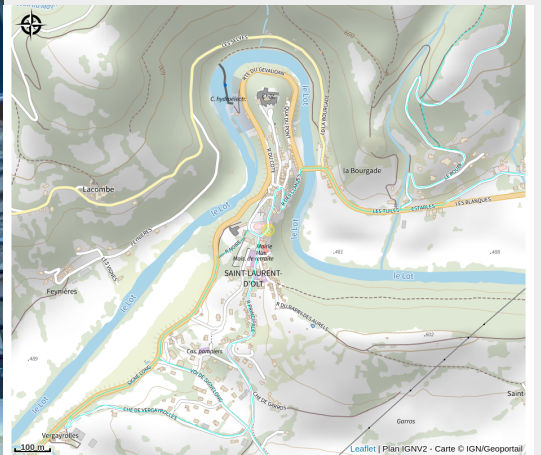

Domaine du Bez - Le Studio de Michel

Des causses à l'Aubrac

Crédit : Le Studio de Michel (Domaine du Béz)

Gîte studio pour 2 personnes avec TV, Wi-Fi, jacuzzi, et salle à manger. Terrasse privée, parking, piscine intérieure chauffée, hammam, sauna, spa. Profitez du calme de la campagne.