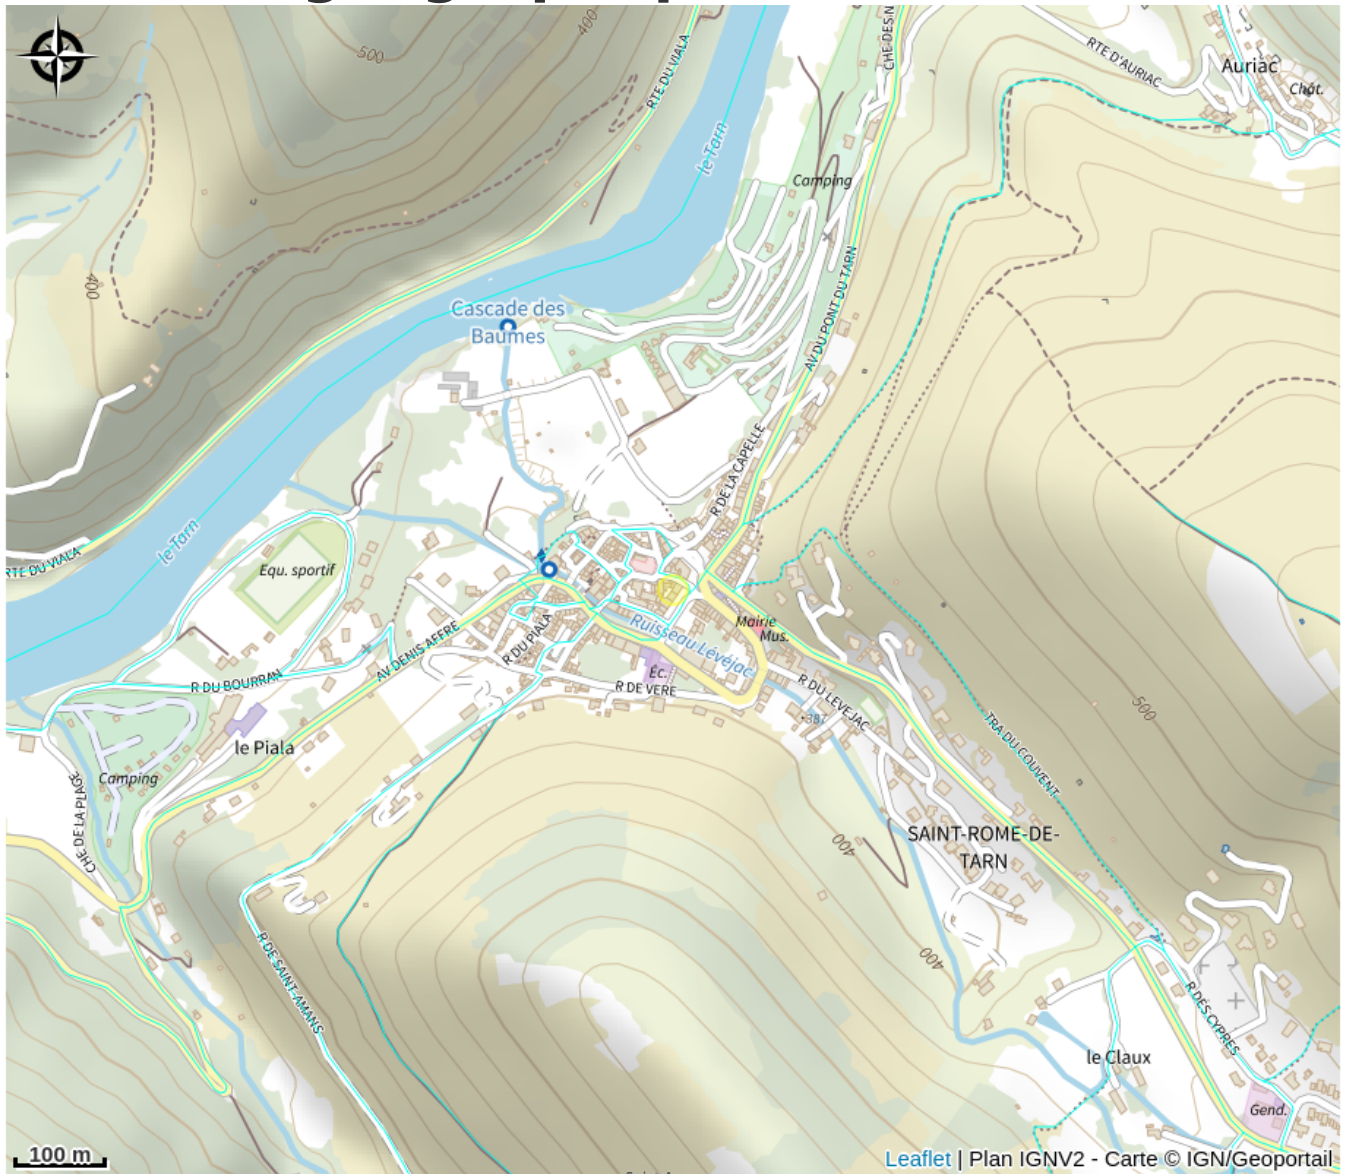

Situation géographique