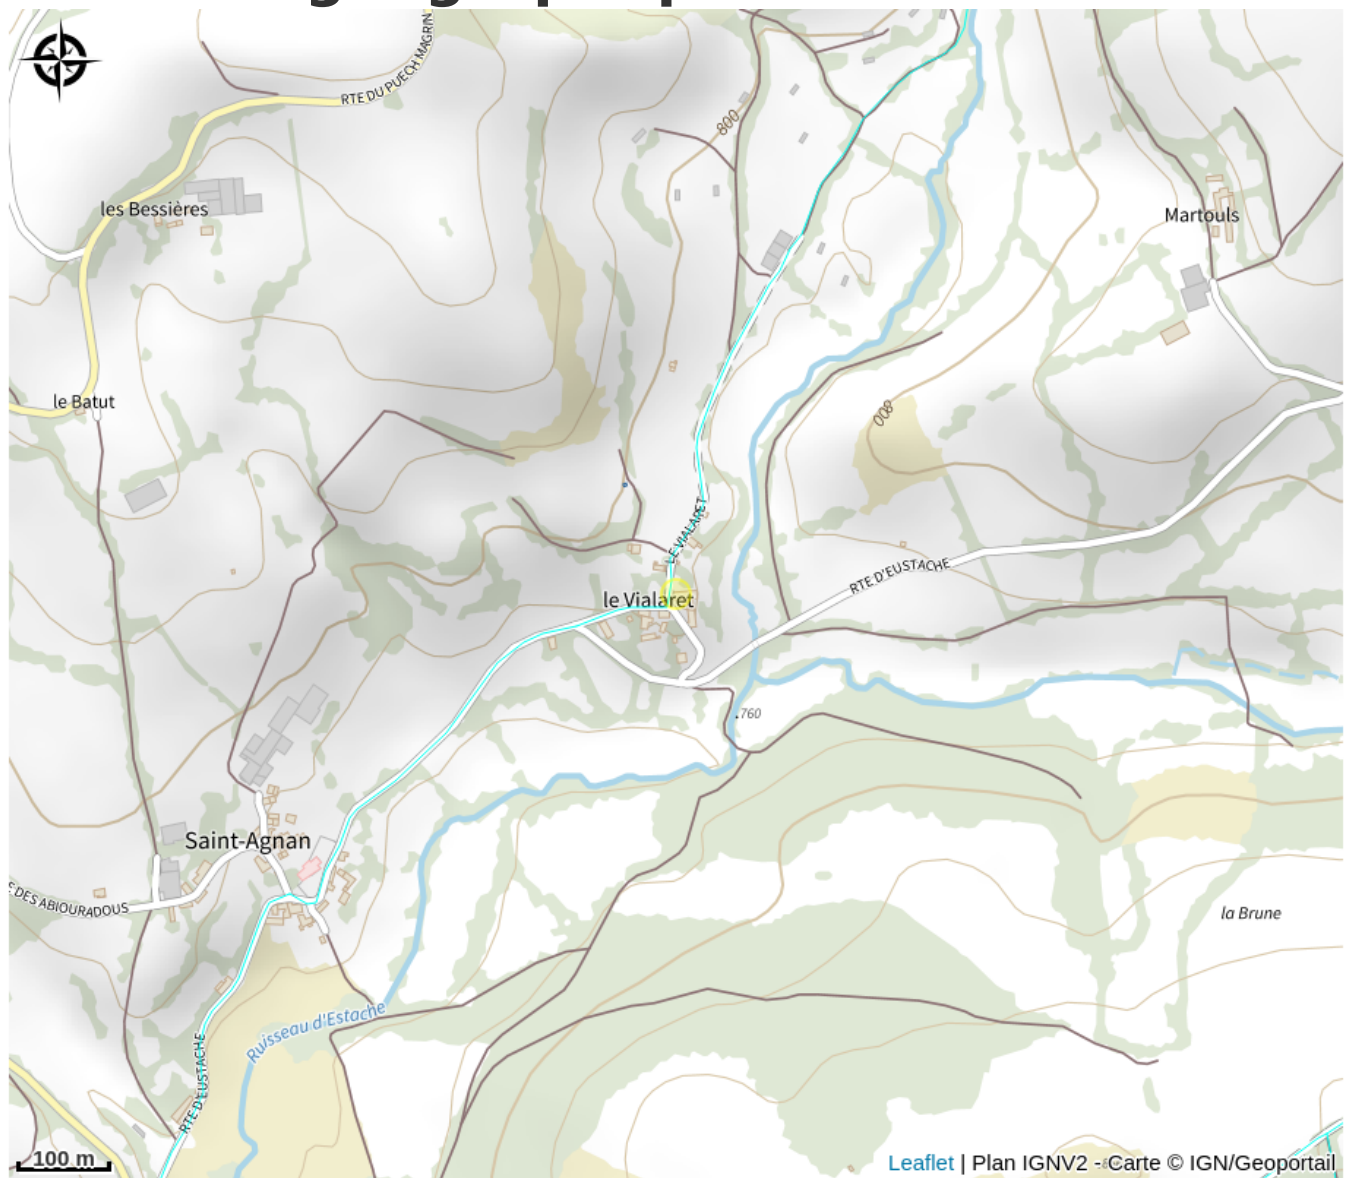

Situation géographique