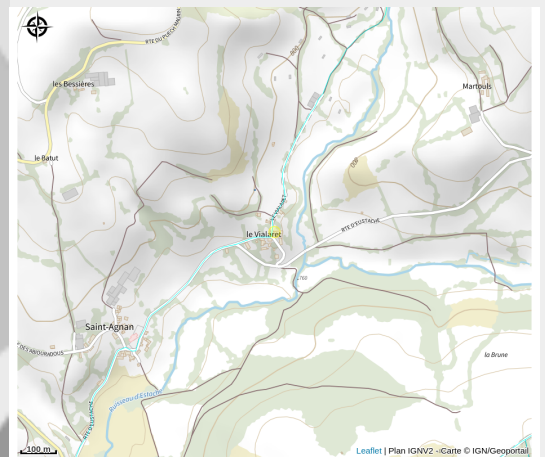

Aire de camping-car à la ferme du Vialaret

Des Raspes du Tarn aux Lacs du Lévézou

3 emplacements de camping-car à la ferme. Installation libre, n'hésitez pas à nous contacter.

Infos pratiques

Catégorie : Où dormir ?