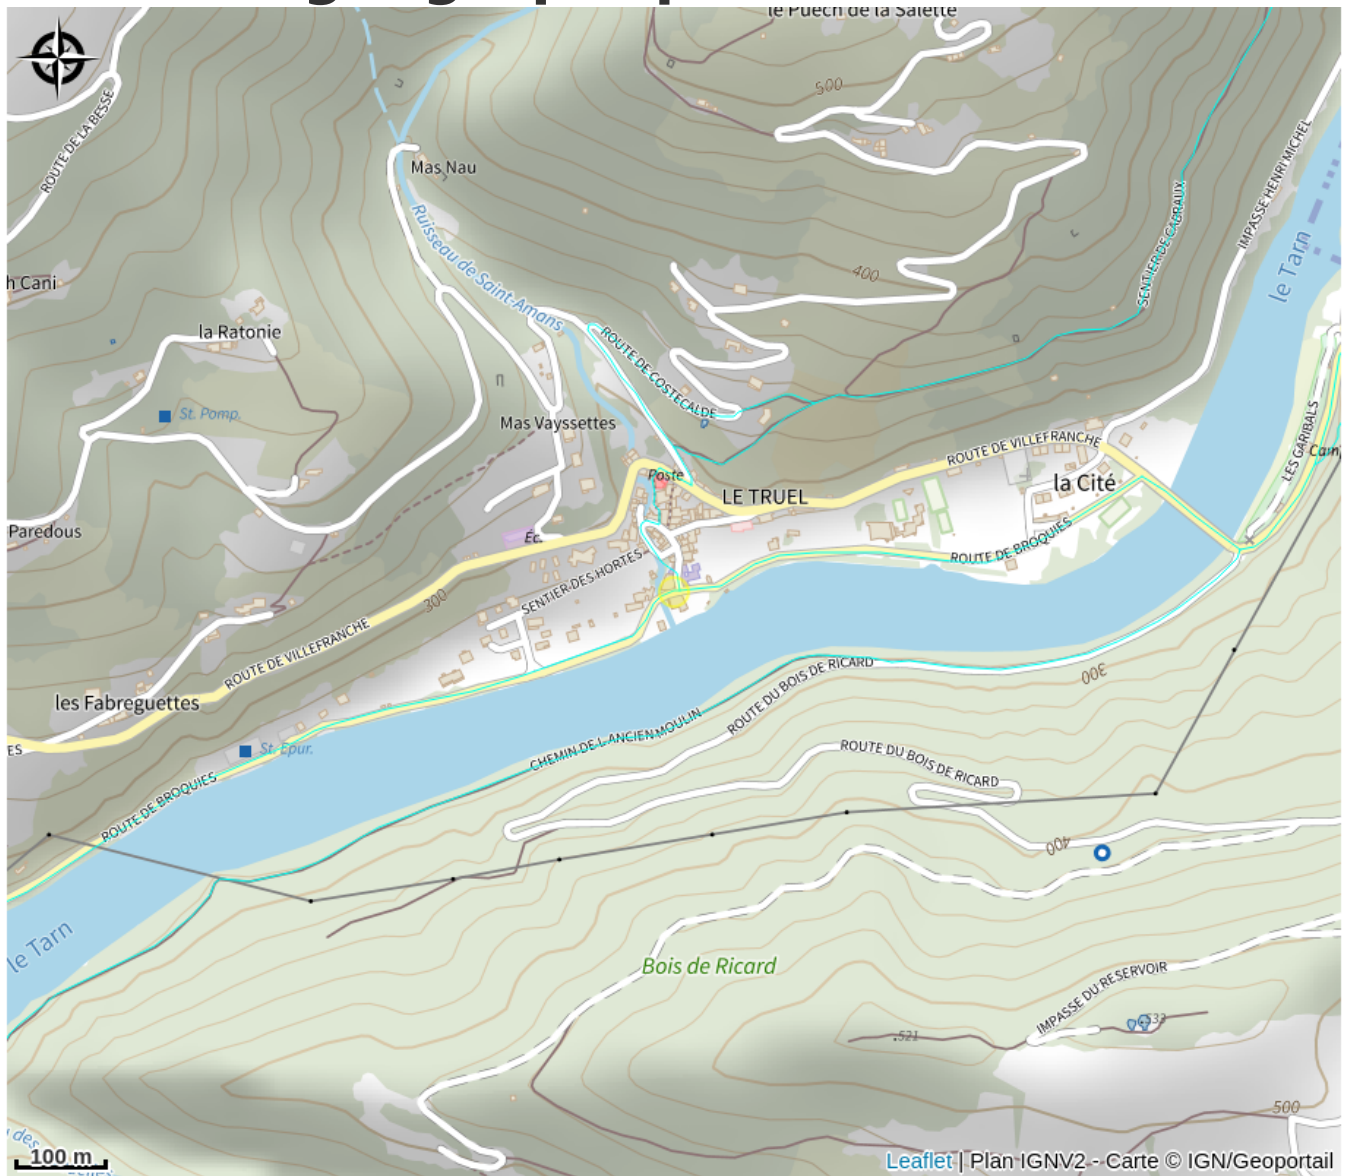

Situation géographique