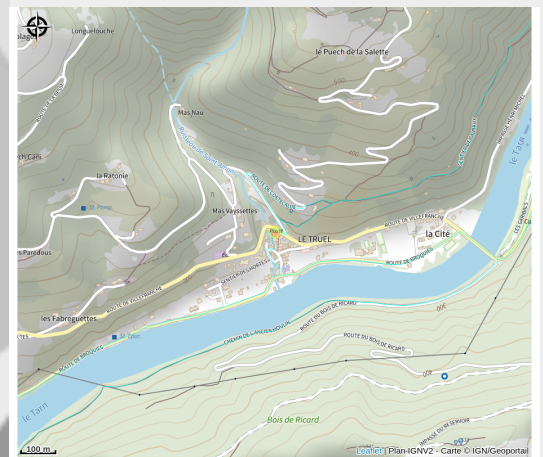

Domaine de Linars - L'étage du Château

Des Raspes du Tarn aux Lacs du Lévézou

Infos pratiques

Catégorie : Où dormir ?

Type : Meublés et gîtes

Situation géographique

Toutes les informations pratiques

Informations pratiques