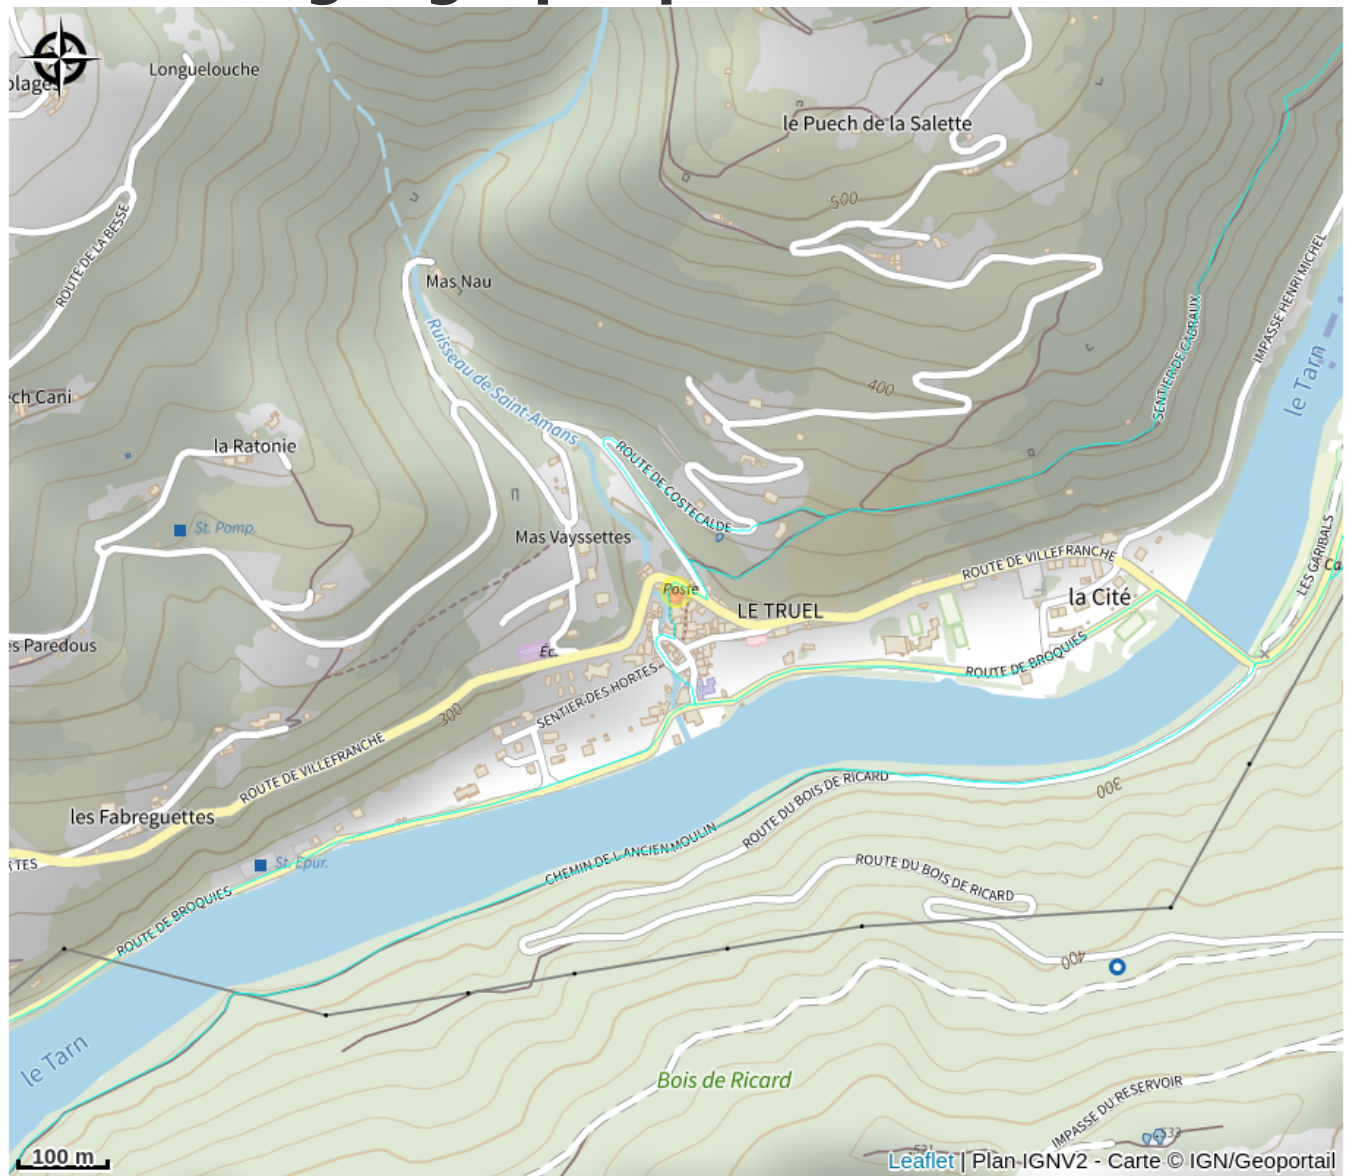

Domaine de Linars - L'étage du Château

Des Raspes du Tarn aux Lacs du Lévézou

Infos pratiques

Catégorie : Où dormir ?

Type : Meublés et gîtes

Situation géographique

Toutes les informations pratiques

Informations pratiques