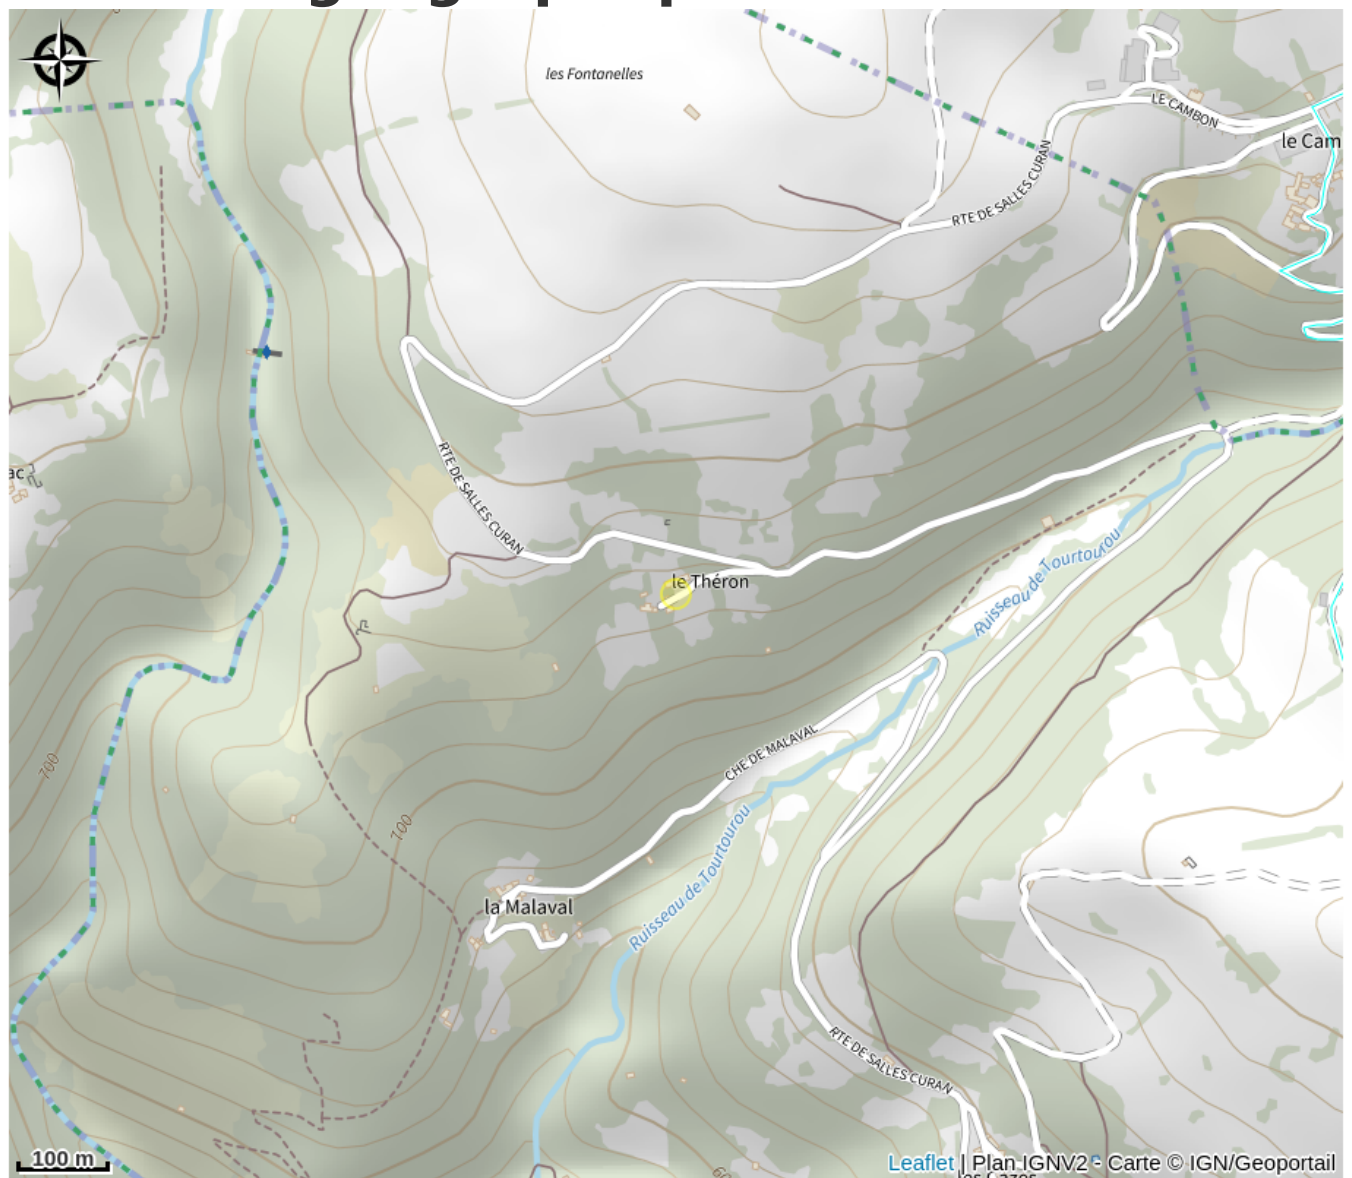

# Refuge dans les bois

Des Rases du Tarn aux Lacs du Lézérou

Crédit : Refuge dans les bois (Gîte "La Maquisarde")

Le refuge vous accueille au coeur de la nature, dans une forêt préservée situé entre les Gorges de Rases et le Lézérou ! Pour tous ceux qui aiment être à l'écart de toute agitation, vous apprécierez de vivre cette expérience unique !

# Situation géographique