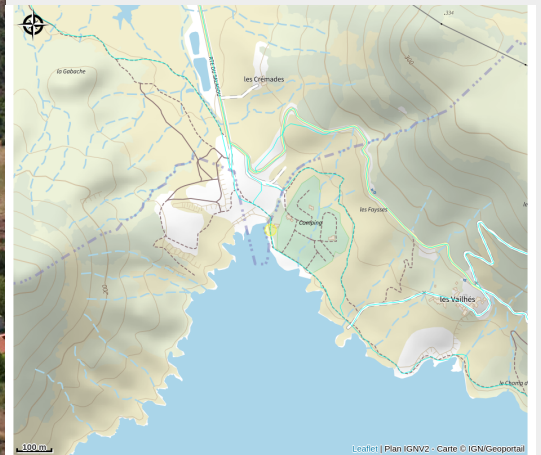

AIRE DE CAMPING-CAR ONLYPARK CAMPING LES VAILHÉS

Du sud Larzac au Lac du Salagou

Crédit : aire de camping car des vailhes (2019 ccll)

Infos pratiques

Catégorie : Où dormir ?

Type : Aire de camping-car

Description

Aire de service - Localisée au bord du Lac du Salagou, cette aire de service et de stationnement fait partie du camping « Les Vailhés ». Vous profiterez de l'environnement exceptionnel, préservé et protégé, de ce site classé. Une multitude d'activités s'offrent à vous sur place : baignade, pêche, base nautique, randonnée, VTT...