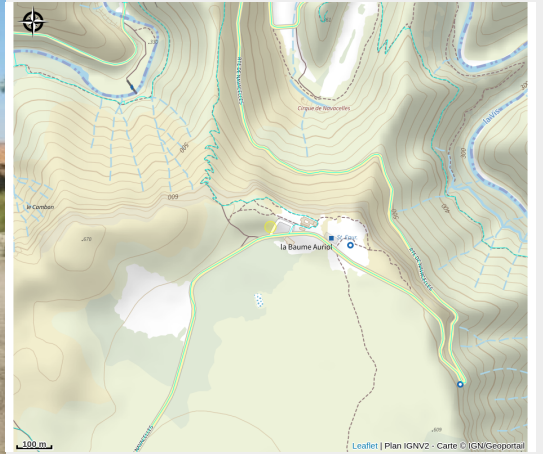

AIRE DE STATIONNEMENT DU CIRQUE DE NAVACELLES

Du sud Larzac au Lac du Salagou

Crédit : cclba (park4night)

Infos pratiques

Catégorie : Où dormir ?

Type : Aire de camping-car

Description

Aire de stationnement - Grand parking de stationnement situé sur le belvédère de la Baume Auriol avec vue panoramique sur le Cirque de Navacelles. Le stationnement nocturne et la nuitée sont interdites.

Situation géographique

Toutes les informations pratiques

Informations pratiques

Services:

Ouverture 24/24

Fiche mise à jour par OT LODEVOIS ET LARZAC le 01/04/2026

Contact

Belvédère de la Baume Auriol
34520 SAINT-MAURICE-NAVACELLES
Tél. +33 4 67 88 86 44
tourisme@lodevoisetlarzac.fr
<http://www.tourisme-lodevois-larzac.fr>