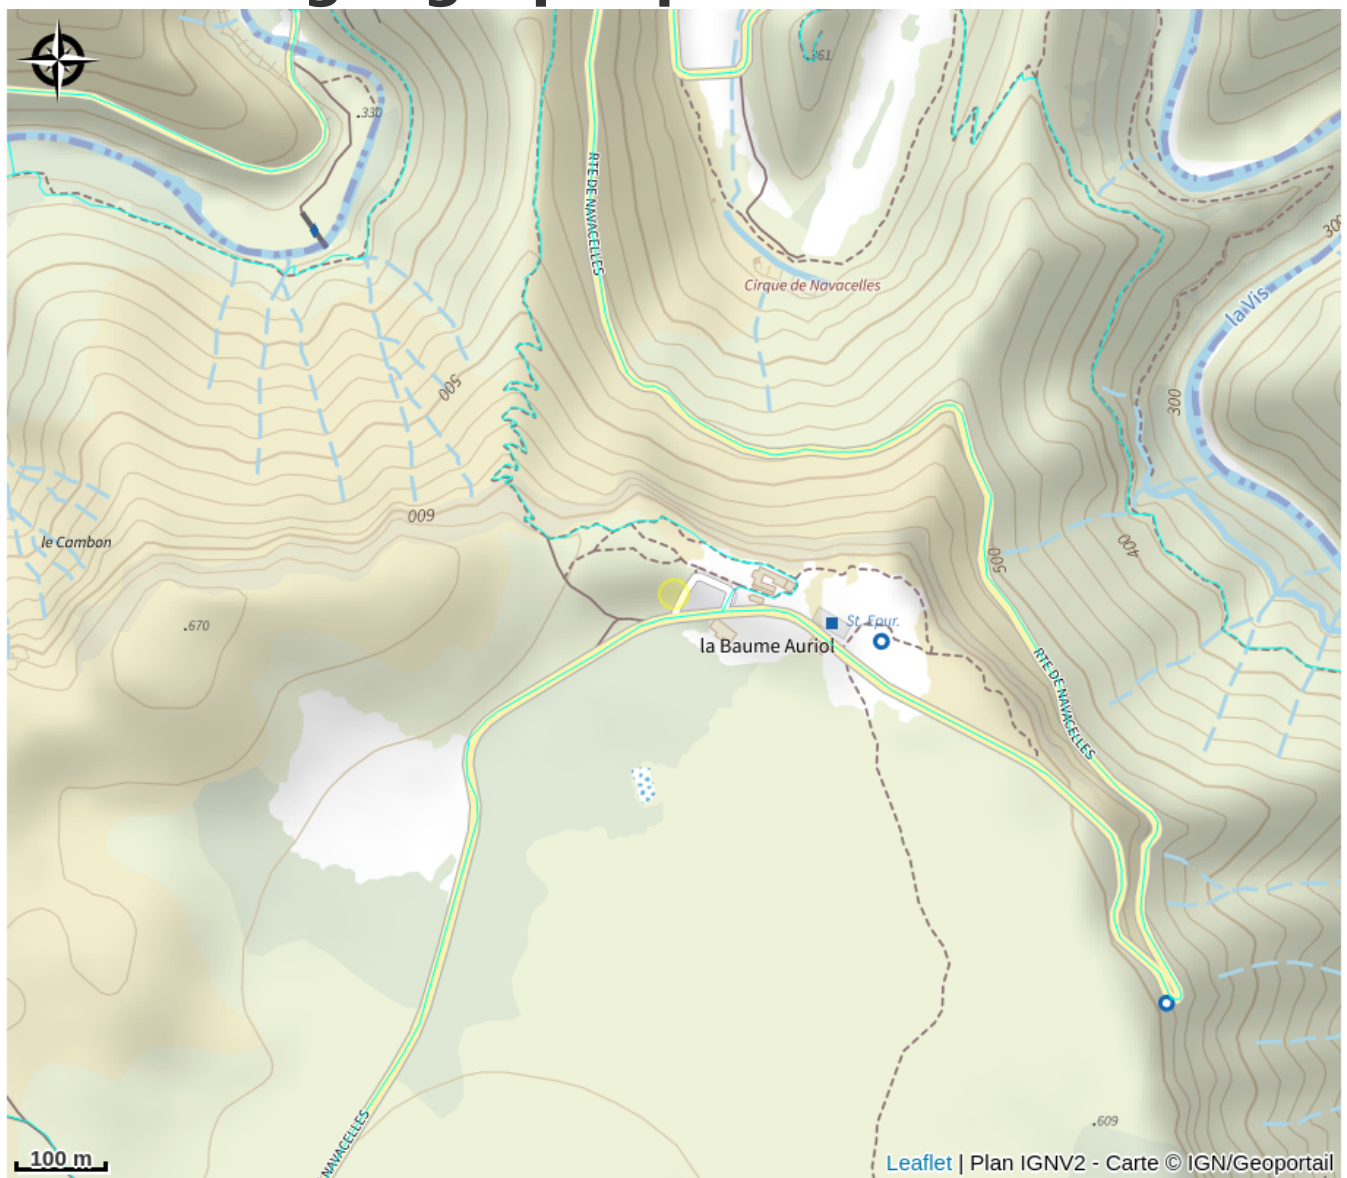

AIRE DE STATIONNEMENT DU CIRQUE DE NAVACELLES

Du sud Larzac au Lac du Salagou

Crédit : cclba (park4night)

Infos pratiques

Catégorie : Où dormir ?

Type : Aire de camping-car

Description

Aire de stationnement - Grand parking de stationnement situé sur le belvédère de la Baume Auriol avec vue panoramique sur le Cirque de Navacelles. Le stationnement nocturne et la nuitée sont interdites.

Situation géographique

Toutes les informations pratiques

Informations pratiques

Services:

Ouverture 24/24

Fiche mise à jour par OT LODEVOIS ET LARZAC le 01/04/2026

Contact

Belvédère de la Baume Auriol
34520 SAINT-MAURICE-NAVACELLES
Tél. +33 4 67 88 86 44
tourisme@lodevoisetlarzac.fr
<http://www.tourisme-lodevois-larzac.fr>