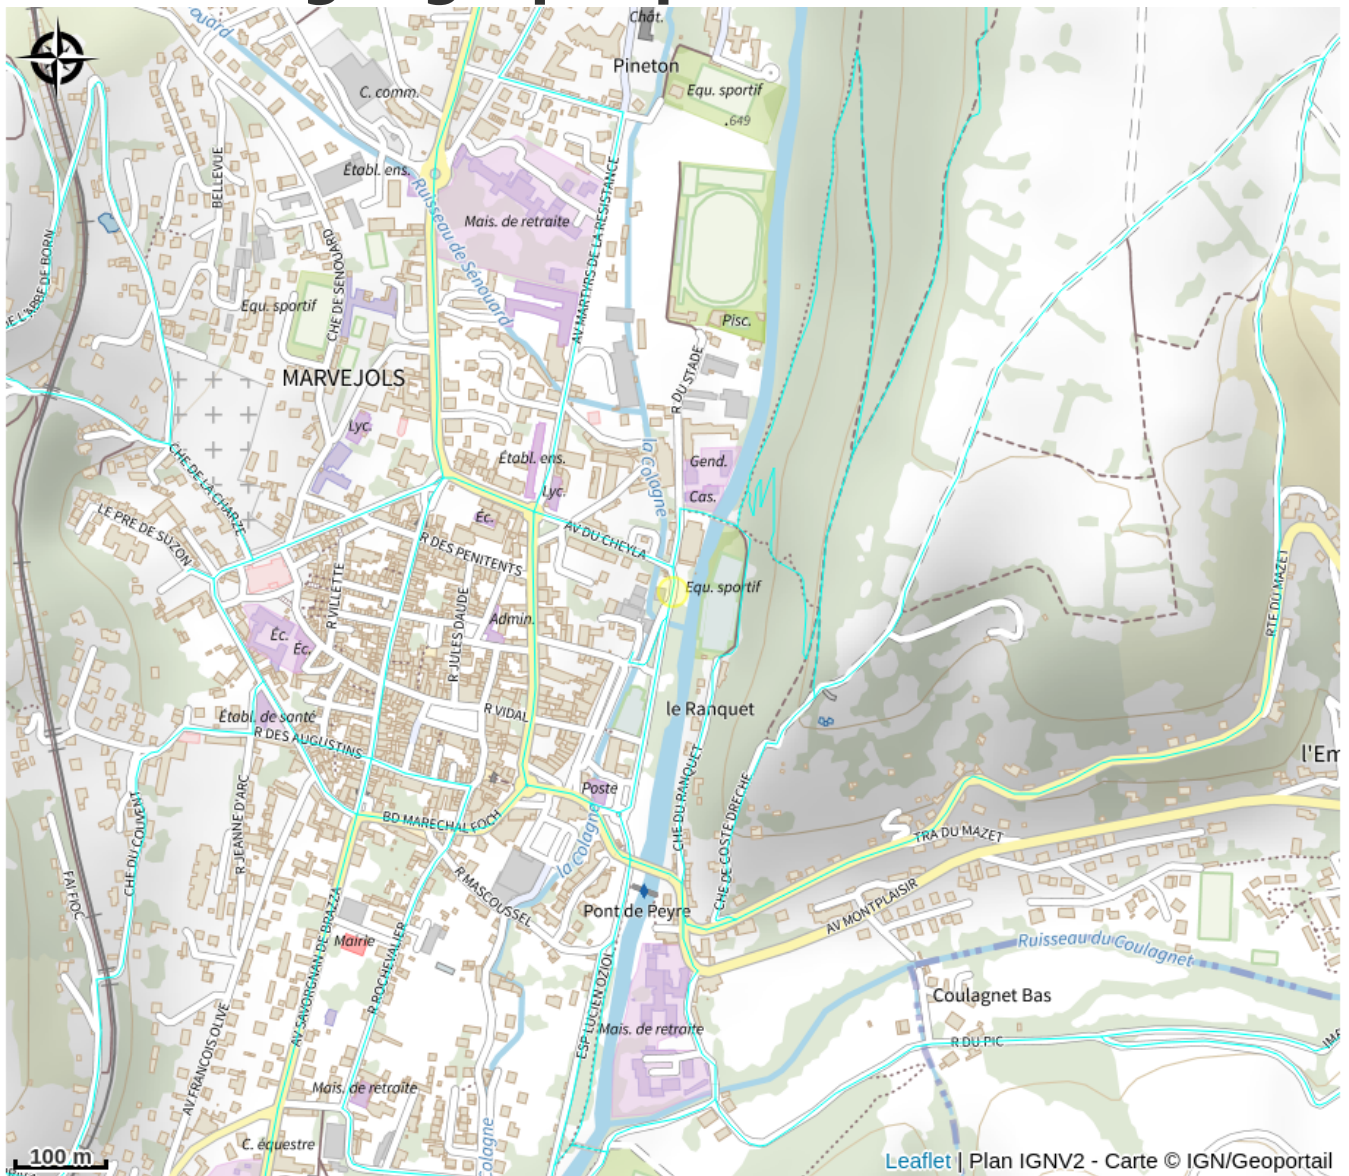

AIRE DE STATIONNEMENT DE MARVEJOLS

PNR_AUBRAC

Crédit : P1040194 (Non renseigné)

Infos pratiques

Catégorie : Où dormir ?

Type : Aire de camping-car

Description

Sans déballage - Aire de stationnement pour les camping-cars, le long de la rivière Colagne, située sur l'Esplanade (côté Salle Polyvalente) et au cœur du centre ville historique.

Situation géographique

Toutes les informations pratiques

Informations pratiques

Services:

Ouverture 24/24

Fiche mise à jour le 14/02/2025

Contact

Esplanade