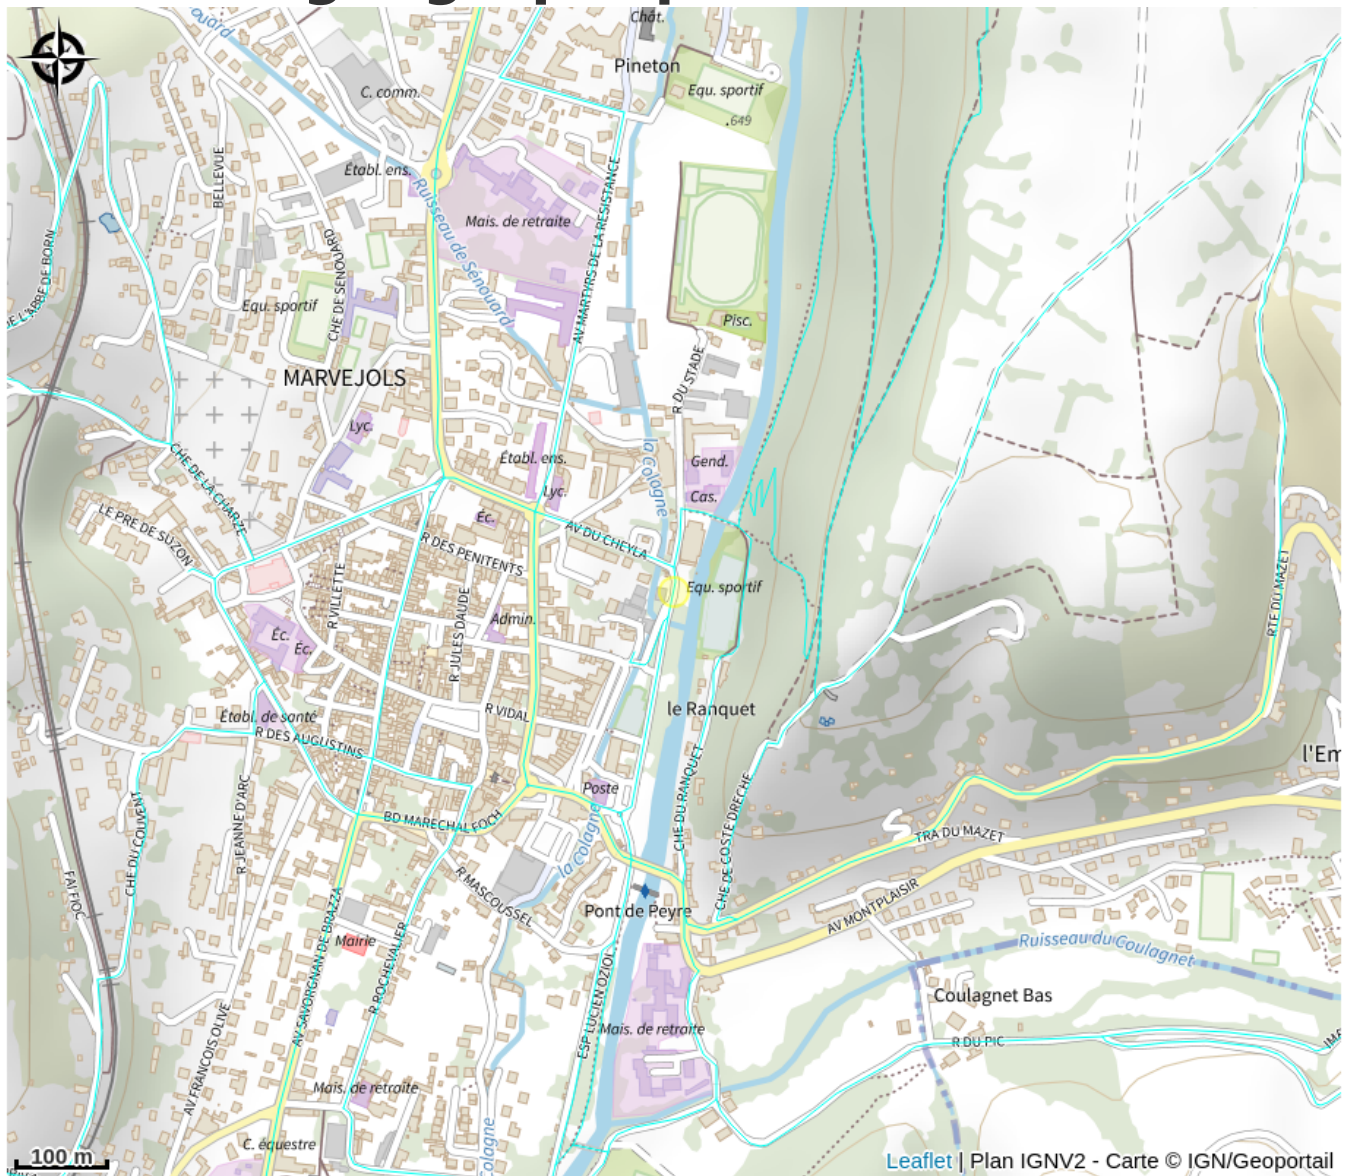

AIRE DE STATIONNEMENT DE MARVEJOLS

PNR_AUBRAC

Crédit : P1040194 (Non renseigné)

Infos pratiques

Catégorie : Où dormir ?

Type : Aire de camping-car

Description

Sans déballage - Aire de stationnement pour les camping-cars, le long de la rivière Colagne, située sur l'Esplanade (côté Salle Polyvalente) et au cœur du centre ville historique.

Situation géographique

Toutes les informations pratiques

Informations pratiques

Services:

Ouverture 24/24

Fiche mise à jour le 14/02/2025

Contact

Esplanade