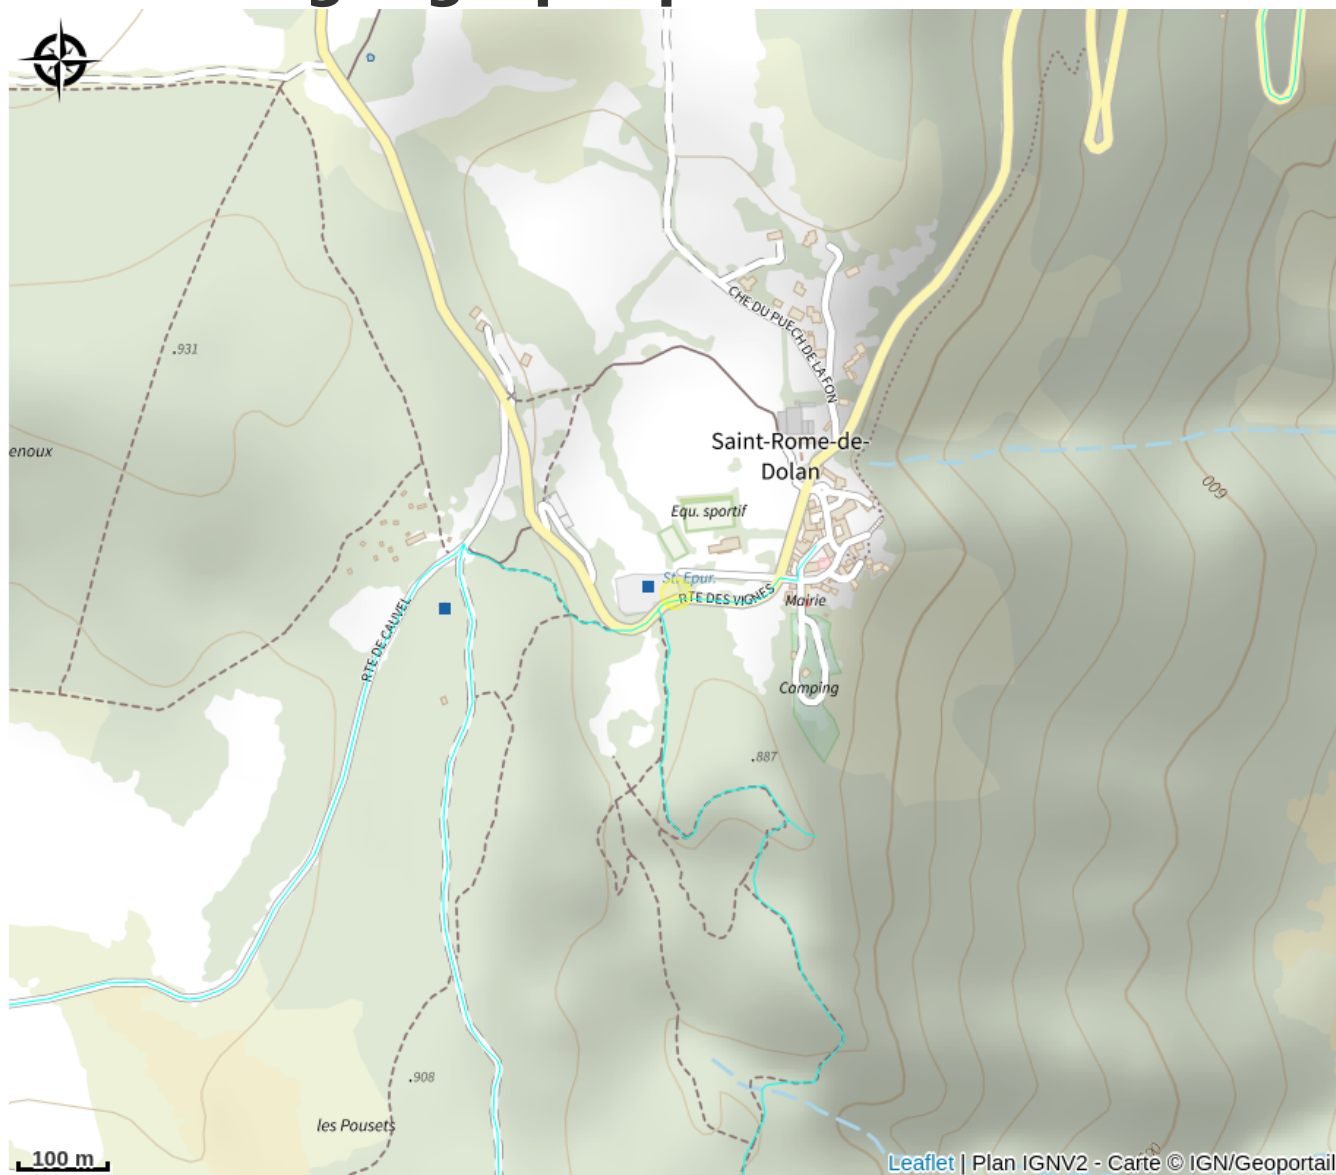

# Description

Aire de camping car située à l'entrée du camping "Aux portes du Sauveterre" à mi-chemin entre les Vignes et le Massegros, à 850m d'altitude, idéal pour rayonner entre les Causses et les Gorges du Tarn, vous trouverez une nature généreuse qui vous apportera dépaysement et tranquillité. Balades et randonnées vous feront découvrir les richesses de notre patrimoine et de notre terroir.

# Situation géographique