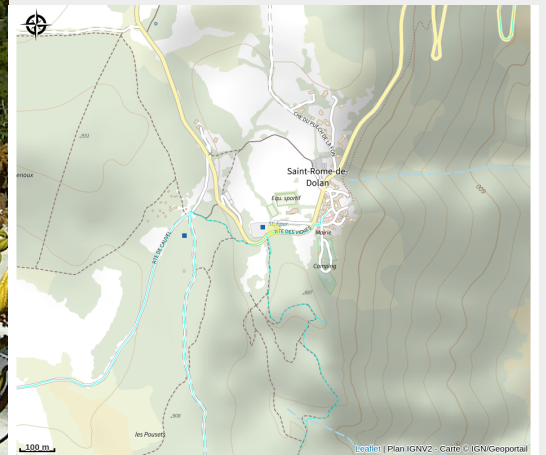

Infos pratiques

Catégorie : Où dormir ?

Type : Aire de camping-car