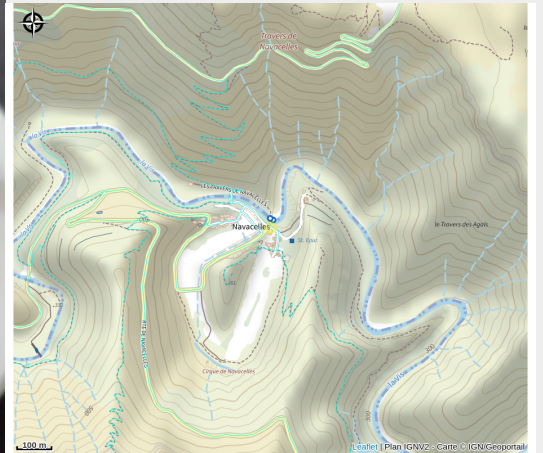

AUBERGE DE LA CASCADE

Du sud Larzac au Lac du Salagou

Crédit : CASCADE1 (CASCADE)

Infos pratiques

Catégorie : Où dormir ?

Type : Gîtes d'étape

Description

Un cadre hors du commun. L'auberge de la cascade, au cœur du cirque de Navacelles, apporte calme et harmonie dans un site qui fait partie du classement des grands causses au patrimoine mondial de l'UNESCO. Cette bâtisse du XIIIème siècle fût entièrement reconstruite dans les années 70, dans un style templier.

Situation géographique

Toutes les informations pratiques

Informations pratiques

Modes de paiement:

Chèques bancaires et postaux, Espèces

Fiche mise à jour par OT LODEVOIS ET LARZAC le 01/04/2026

Contact

Hameau de Navacelles
34520 SAINT-MAURICE-NAVACELLES
Tél. +33 4 67 81 50 95
<https://www.auberge-de-la-cascade.fr/>