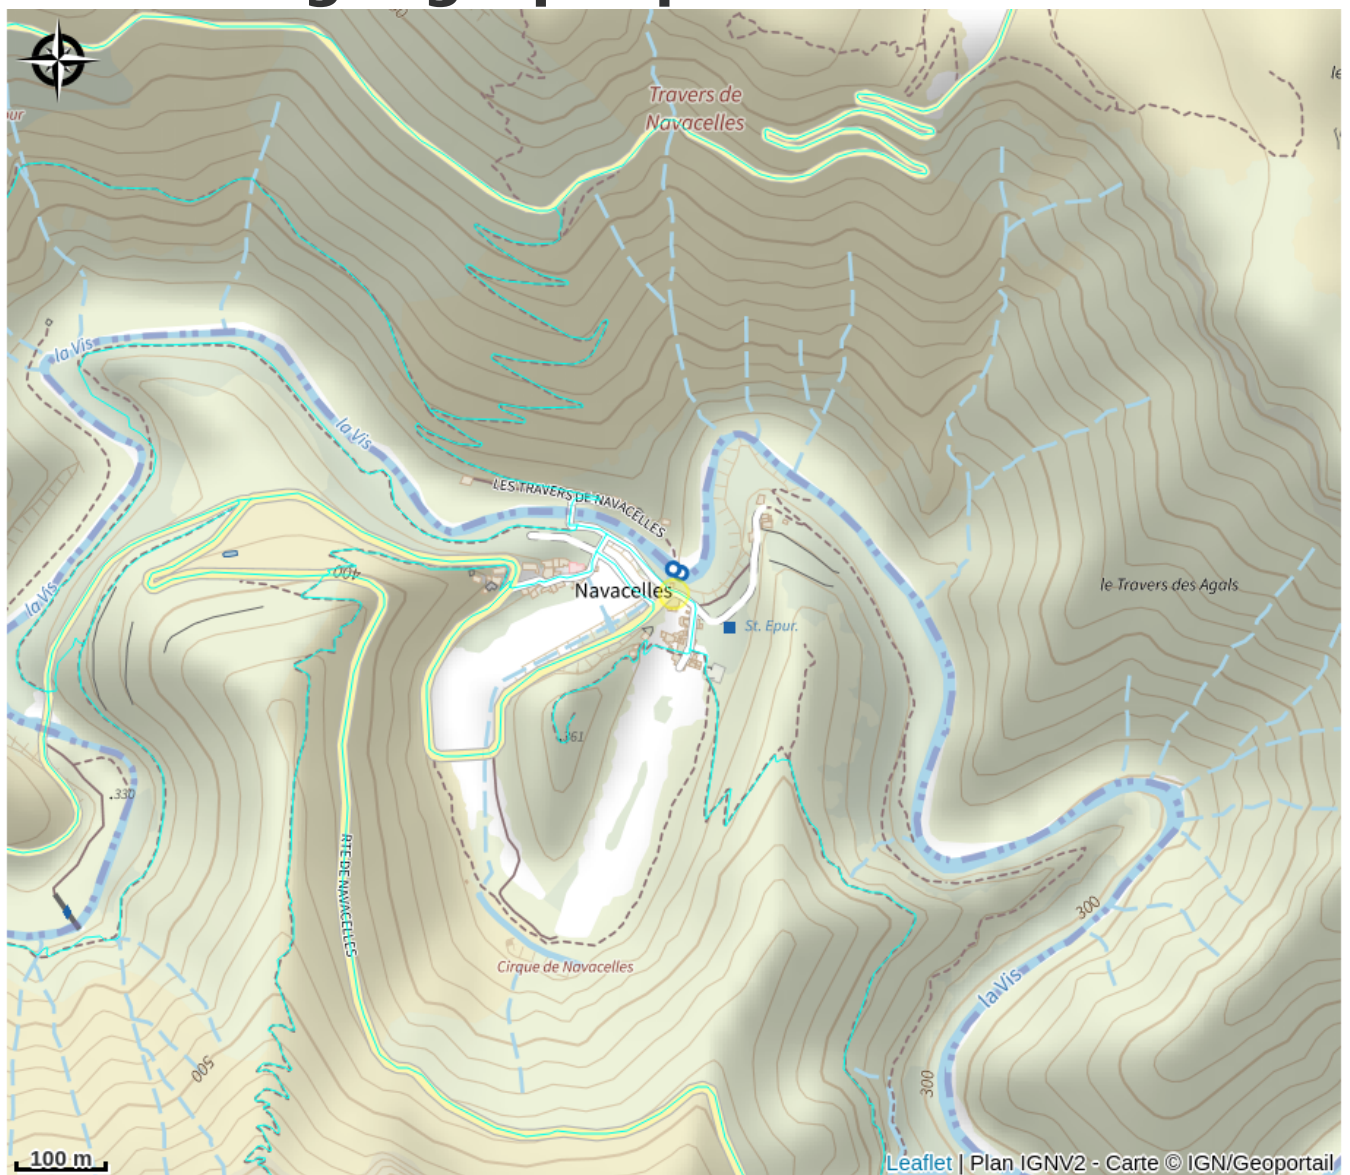

AUBERGE DE LA CASCADE

Du sud Larzac au Lac du Salagou

Crédit : CASCADE1 (CASCADE)

Infos pratiques

Catégorie : Où dormir ?

Type : Gîtes d'étape

Description

Un cadre hors du commun. L'auberge de la cascade, au cœur du cirque de Navacelles, apporte calme et harmonie dans un site qui fait partie du classement des grands causses au patrimoine mondial de l'UNESCO. Cette bâtisse du XIIIème siècle fût entièrement reconstruite dans les années 70, dans un style templier.

Situation géographique

Toutes les informations pratiques

Informations pratiques

Modes de paiement:

Chèques bancaires et postaux, Espèces

Fiche mise à jour par OT LODEVOIS ET LARZAC le 01/04/2026

Contact

Hameau de Navacelles
34520 SAINT-MAURICE-NAVACELLES
Tél. +33 4 67 81 50 95
<https://www.auberge-de-la-cascade.fr/>