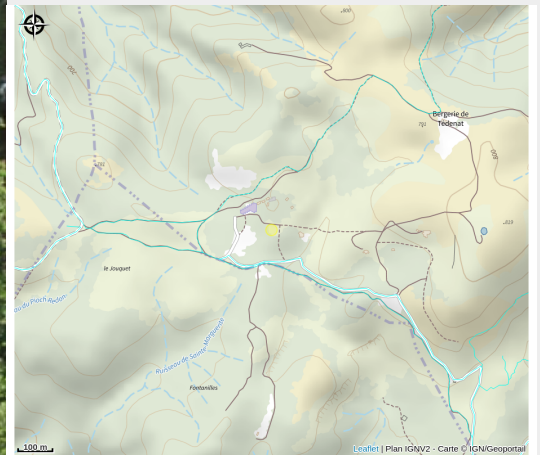

CANTERCEL - GÎTE DE L'OREILLETTE

Du sud Larzac au Lac du Salagou

Crédit : Cantercel 1 (Cantercel)

Infos pratiques

Catégorie : Où dormir ?

Type : Meublés et gîtes

Description

L'Oreillette, un gîte de séjour à l'écoute de la nature. Au coeur de l'écohabitat, Cantercel, en Cœur de l'Hérault sur le Larzac Méridional, offre un cadre idéal pour se ressourcer face à de grands horizons entre ciel et terre, et si le ciel est dégagé, face à la mer! Une expérience originale « d'habiter », de vivre l'harmonie entre ambiance, matériaux et usage. Séjour au cœur de 3 grands sites naturels avec de multiples possibilités de tourisme vert. 50m² équipés tout confort pour 2 à 3 personnes en quête de calme, promenades, amateurs de patrimoine du passé et de l'avenir.