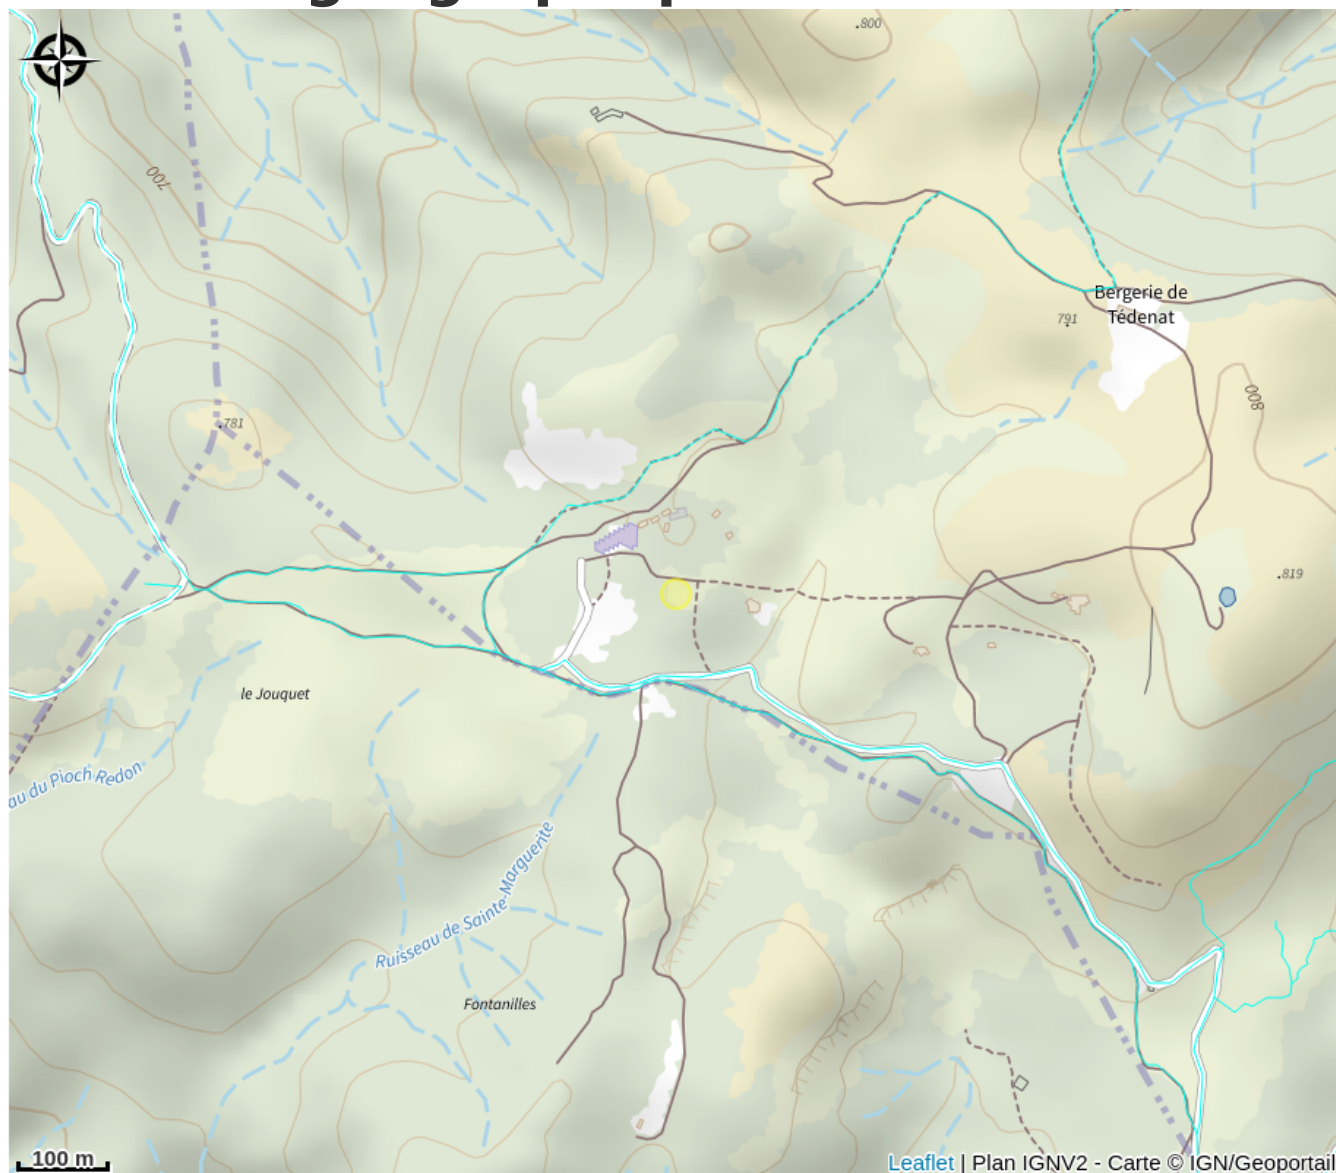

Situation géographique