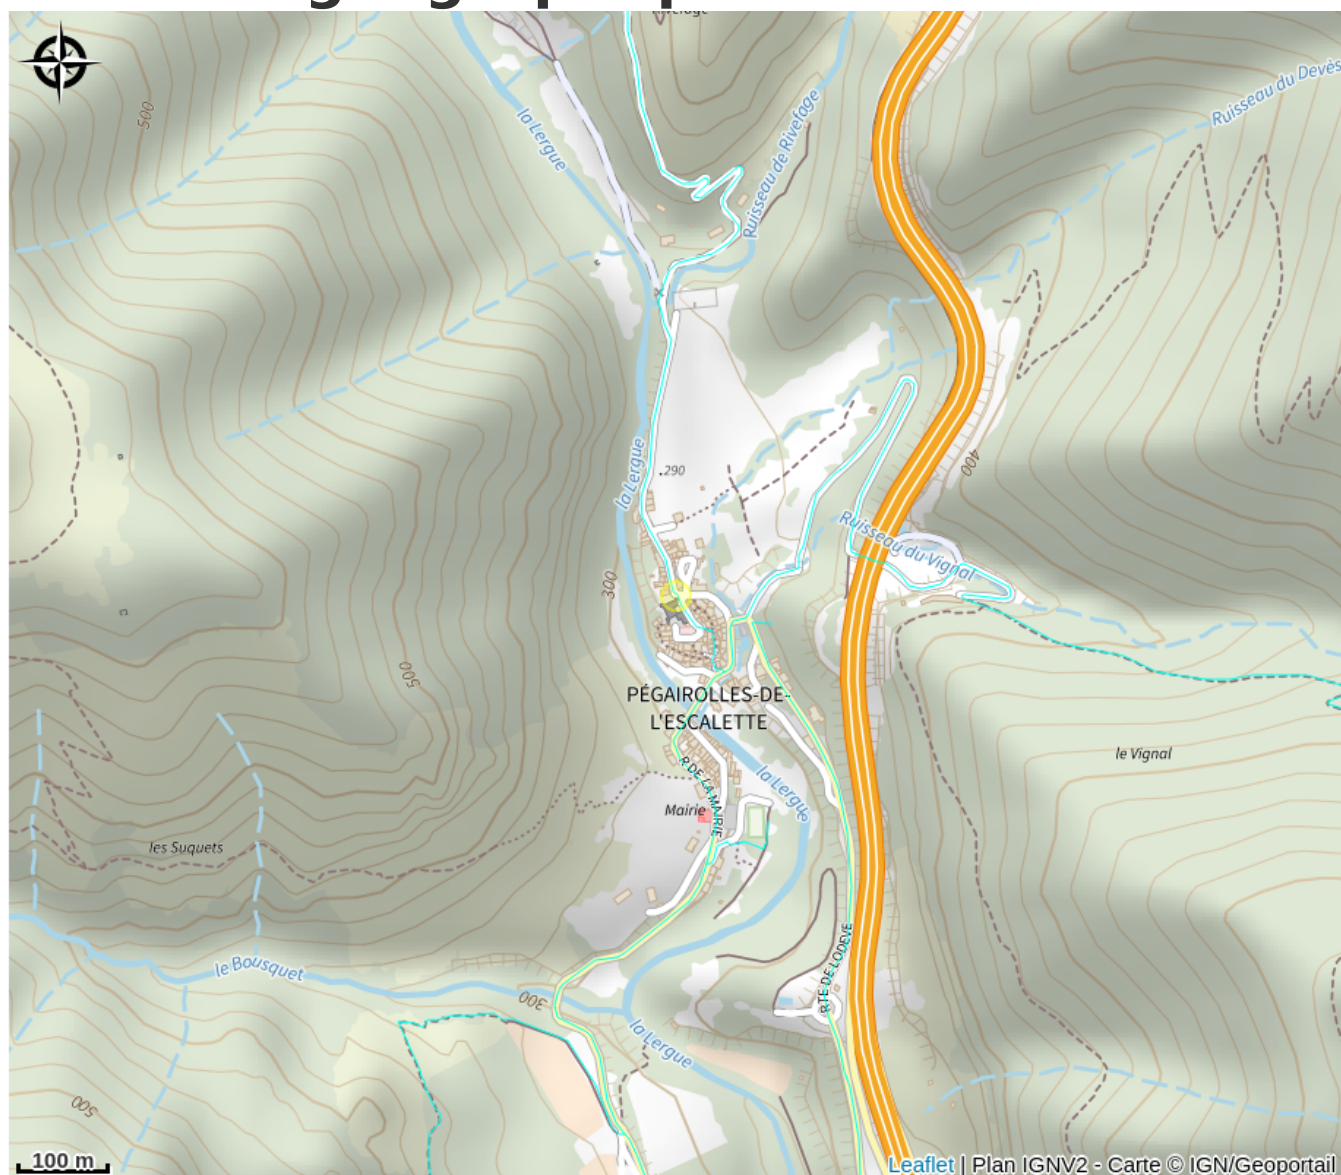

Situation géographique