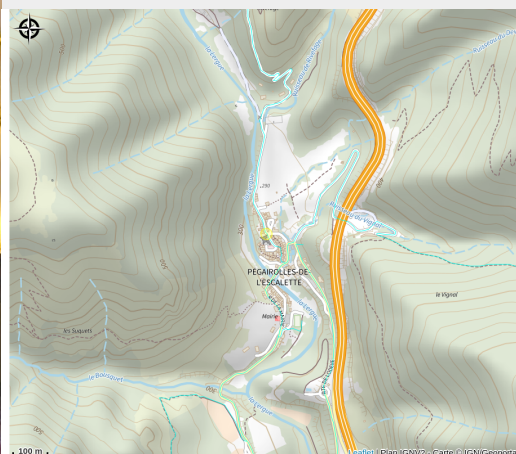

CHÂTEAU DE PÉGAIROLLES

Du sud Larzac au Lac du Salagou

Crédit : Château de Pégaïrolles (© Château de Pégaïrolles)

Infos pratiques

Catégorie : Où dormir ?

Type : Chambre d'hôtes

Description

Situé au coeur d'un village médiéval, le château de Pégaïrolles vous propose ses chambres spacieuses, ses sanitaires contemporains dans un cadre authentique.