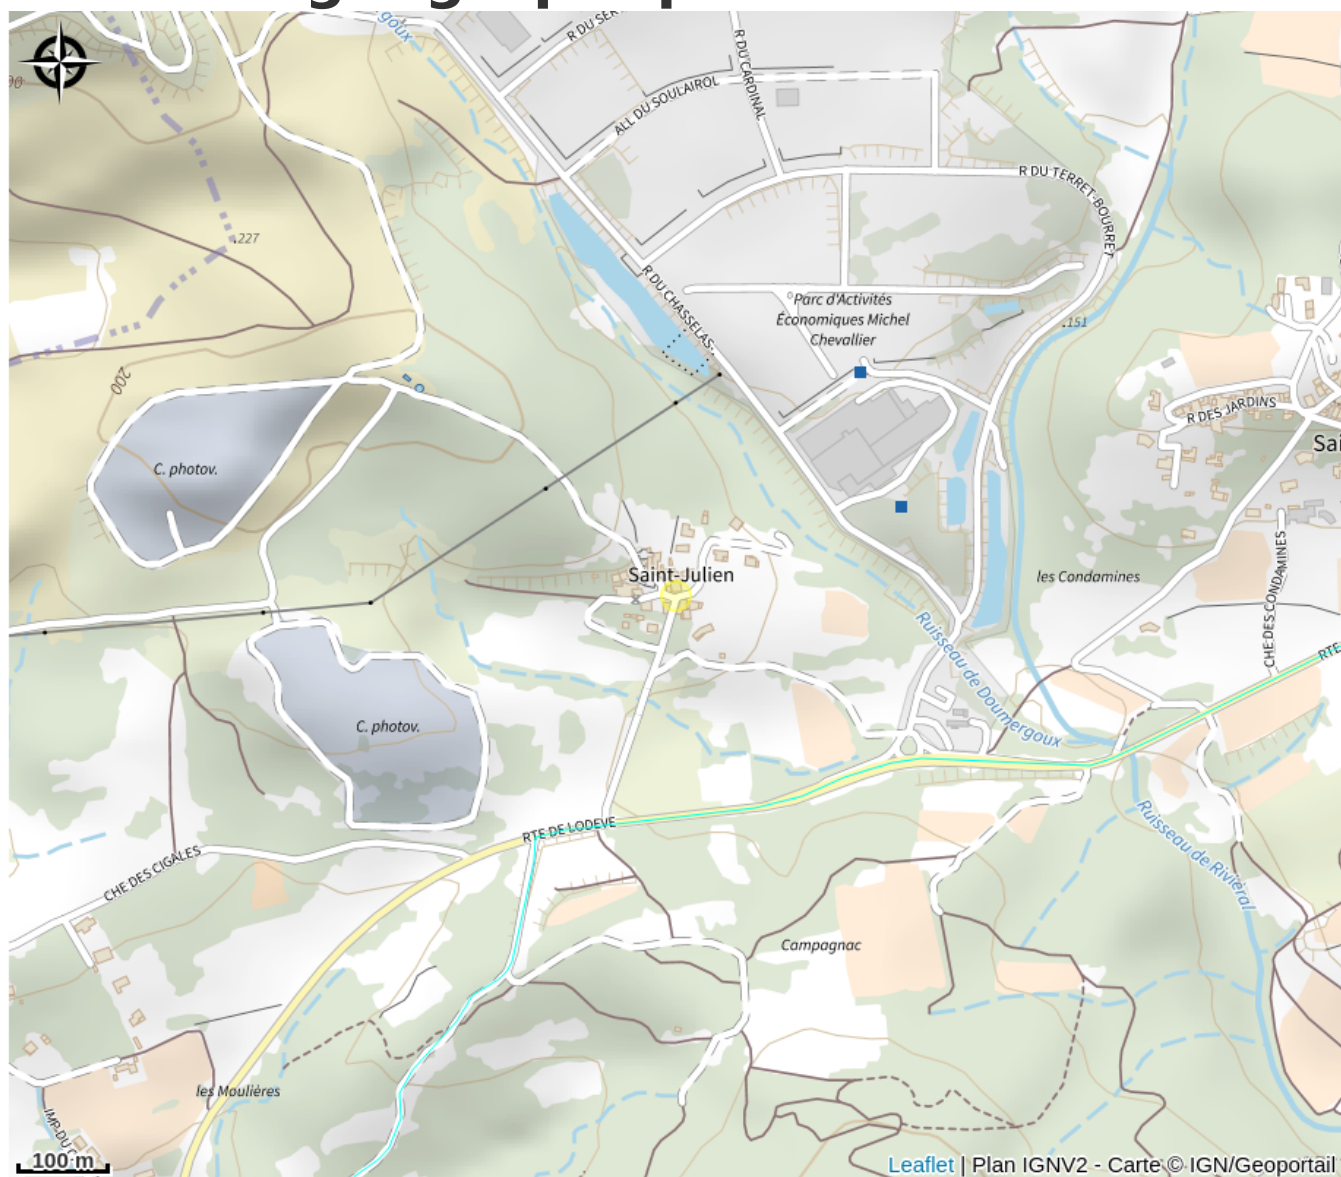

Situation géographique