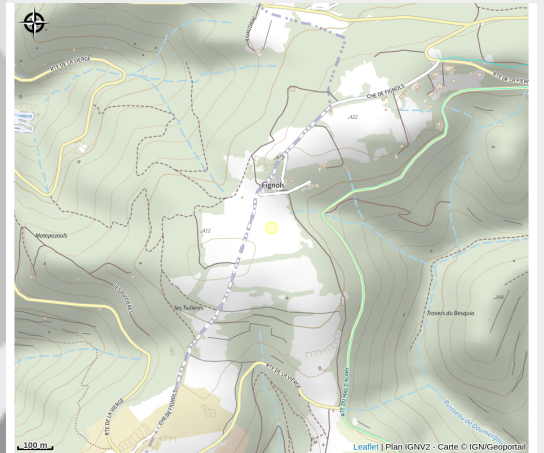

# DOMAINE DE FIGNOLS

Du sud Larzac au Lac du Salagou

# Description

Gite équestre adapté avec capacité de 6 personnes.

# Situation géographique