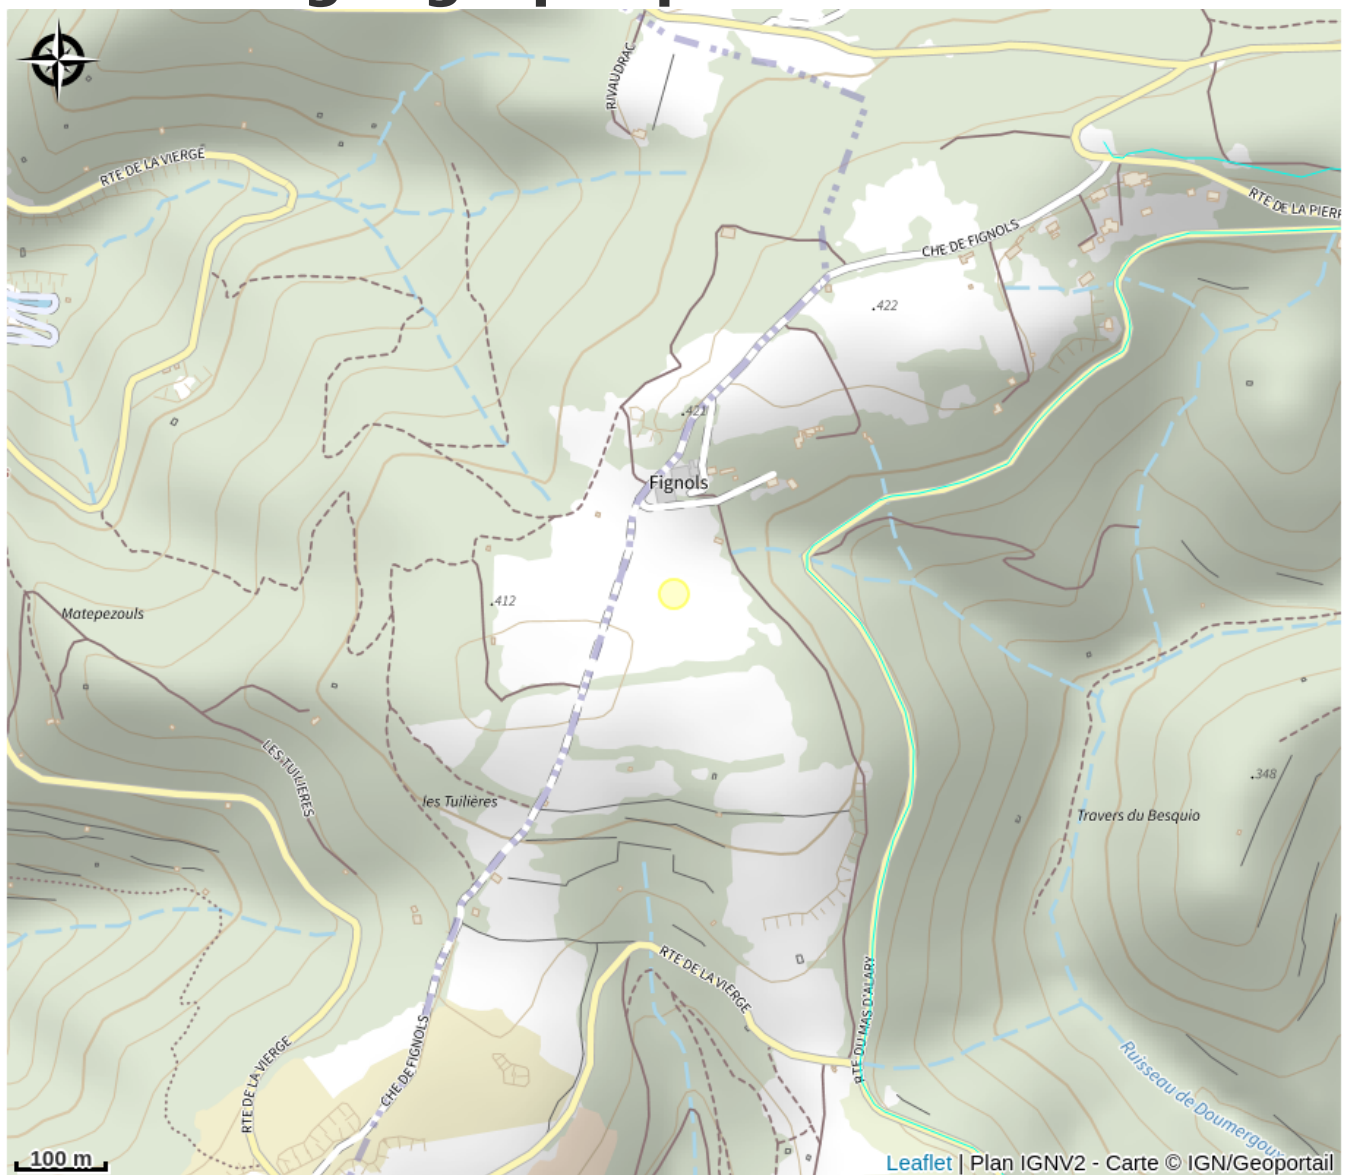

# DOMAINE DE FIGNOLS

Du sud Larzac au Lac du Salagou

# Description

Gite équestre adapté avec capacité de 6 personnes.

# Situation géographique