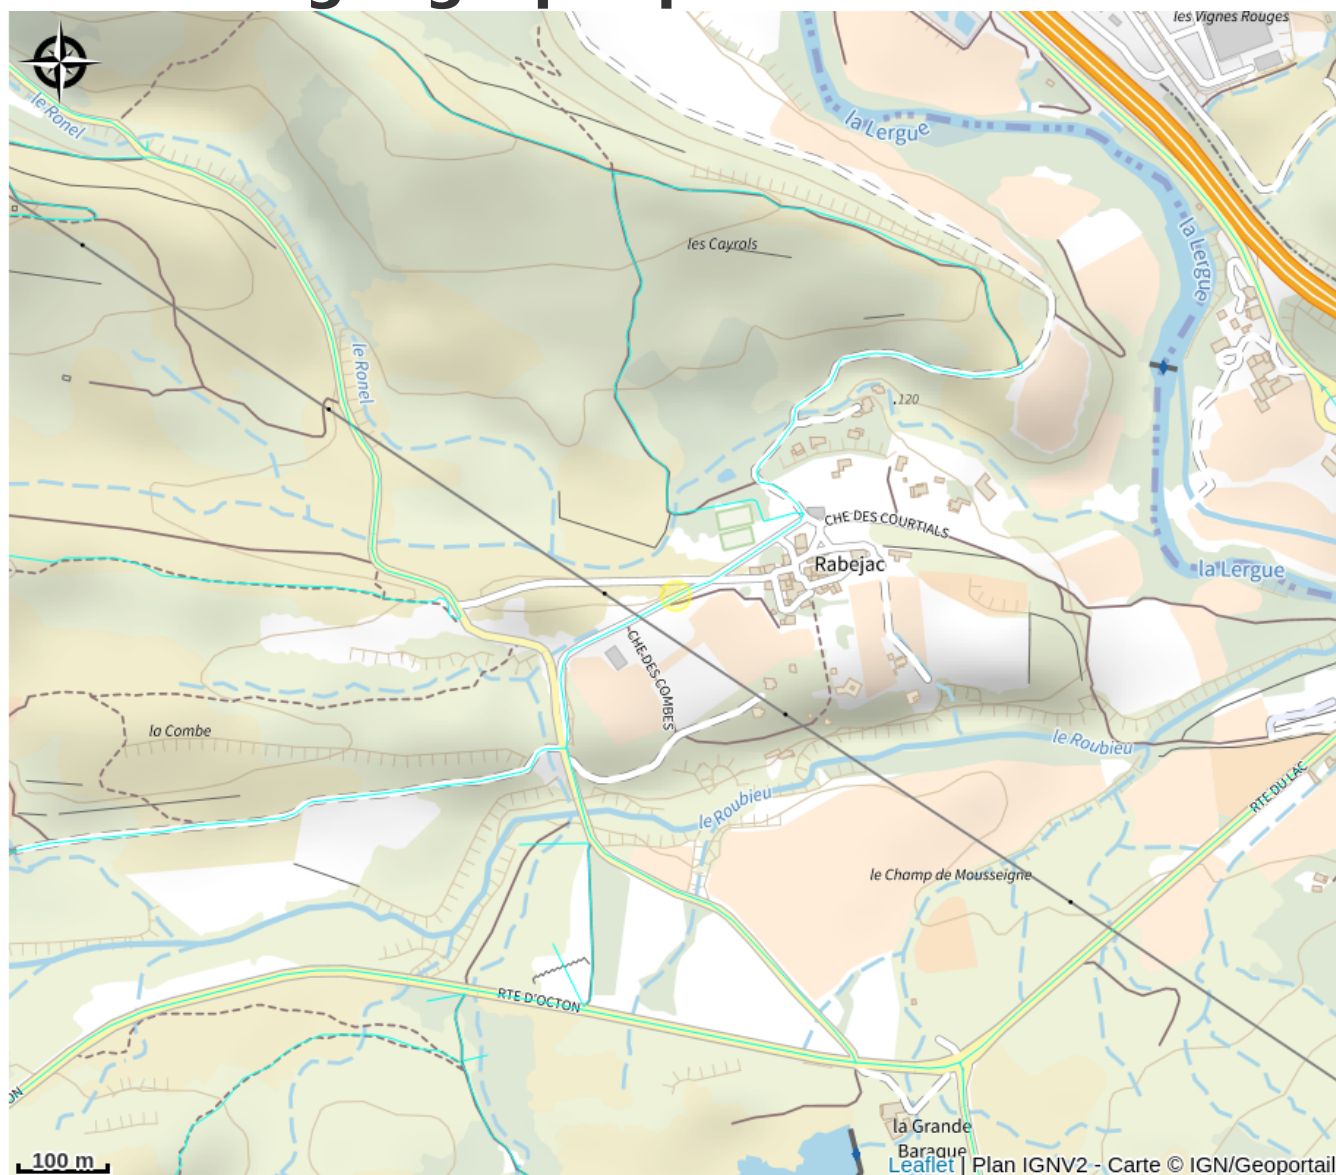

# L'OSTALET

Du sud Larzac au Lac du Salagou

Crédit : 34G22001 - L'Ostalet\_5 (©Relai Gîtes de France Hérault)

# Description

Dans un hameau paisible au charme préservé, cette maison traditionnelle en pierre vous offre un point de chute idéal pour explorer l'Hérault loin de l'agitation. Ici, on prend le temps : de flâner dans les villages anciens, de savourer un pique-nique au bord du lac du Salagou, de contempler les paysages modelés par la nature et l'histoire. À quelques kilomètres, Lodève et son musée Fleury vous invitent à mêler culture et patrimoine. Le Cirque de Mourèze surprend par ses roches chaotiques et ses sentiers secrets. Villeneuve, ancienne manufacture royale, vous plonge dans un autre siècle. Et pour les plus curieux, cap sur les gorges de l'Hérault, la grotte de Clamouse ou le splendide village de Saint-Guilhem-le-Désert, bijou médiéval classé. Cette maison, discrète et pleine d'âme, est le point de départ parfait pour une parenthèse douce dans le sud. Au rez-de-chaussée vous trouverez : - Une chambre avec lit double (160x200 cm) - Une salle d'eau avec WC 1er étage : - Salle à manger avec cuisine équipée (four, lave-vaisselle, lave-linge, électroménager...) - Mezzanine avec coin salon (canapé BZ), climatisation réversible, TV Extérieur : - Stationnement possible devant le gîte, au cœur du hameau

# Situation géographique