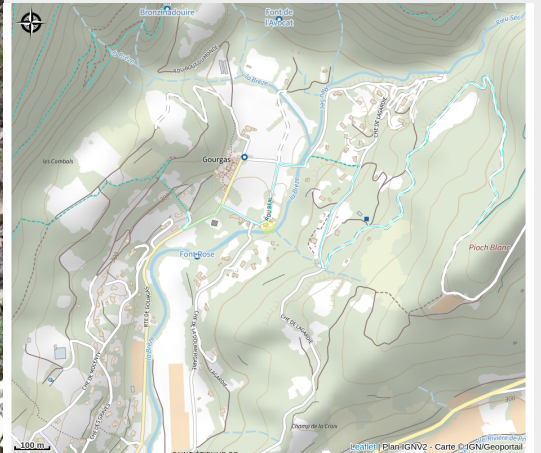

GÎTE DE LA BRÈZE

Du sud Larzac au Lac du Salagou

Crédit : 34G25109 - Gîte de la Brèze_10 (©Relai Gîtes de France Hérault)

Infos pratiques

Catégorie : Où dormir ?

Type : Meublés et gîtes

Description

Ce gîte traditionnel a été entièrement rénové. Toutes les pièces sont équipées de la climatisation. Vous trouverez au rez-de-chaussée une cuisine totalement équipée ouverte sur un grand séjour. Une seconde petite pièce vous servira de salon d'appoint. A ce même niveau se trouve une première salle de bain refaite à neuf ainsi que des toilettes séparés. L'espace nuit se situe au première étage. Cette espace dessert deux grandes chambres équipées de lits doubles, ainsi qu'une troisième chambre avec deux lits jumeaux. Vous y trouverez également une seconde salle de bain refaite à neuf. Le jardin de 700m² vous permettra de profiter de cette nature verdoyante toute l'année. Trois espaces extérieurs se distinguent, vous offrant la possibilité de profiter de l'ombre ou du soleil quelque soit le moment de la journée. Ainsi, les trois terrasses sont toutes équipées (salons de jardins, tables et chaises) afin que vous puissiez en profiter à votre guise. L'espace de détente en bord de rivière vous laissera un accès privatif à un trou d'eau dans le lit de la Brèze afin de vous rafraichir librement. Equipements: TV, climatisation réversible, barbecue, salon de jardin, lits faits sur demande (5€/lits), linge de toilette non fournis, ménage sur demande

ATTRAITES TOURISTIQUES: Lodève (cathédrale, musée), le Prieuré de Saint Michel de Grandmont, le Cirque de Mourèze, Saint Guilhem le Désert, le lac du Salagou, le Cirque de Navacelles, gorges de l'Hérault, les gorges de la Vis, la Couvertoirade (ancienne commanderie templière).

<https://www.gites-de-france-sud.fr/location-de-vacances/herault/gite-de-la-breze-34g25109-saint-etienne-de-gourgas>