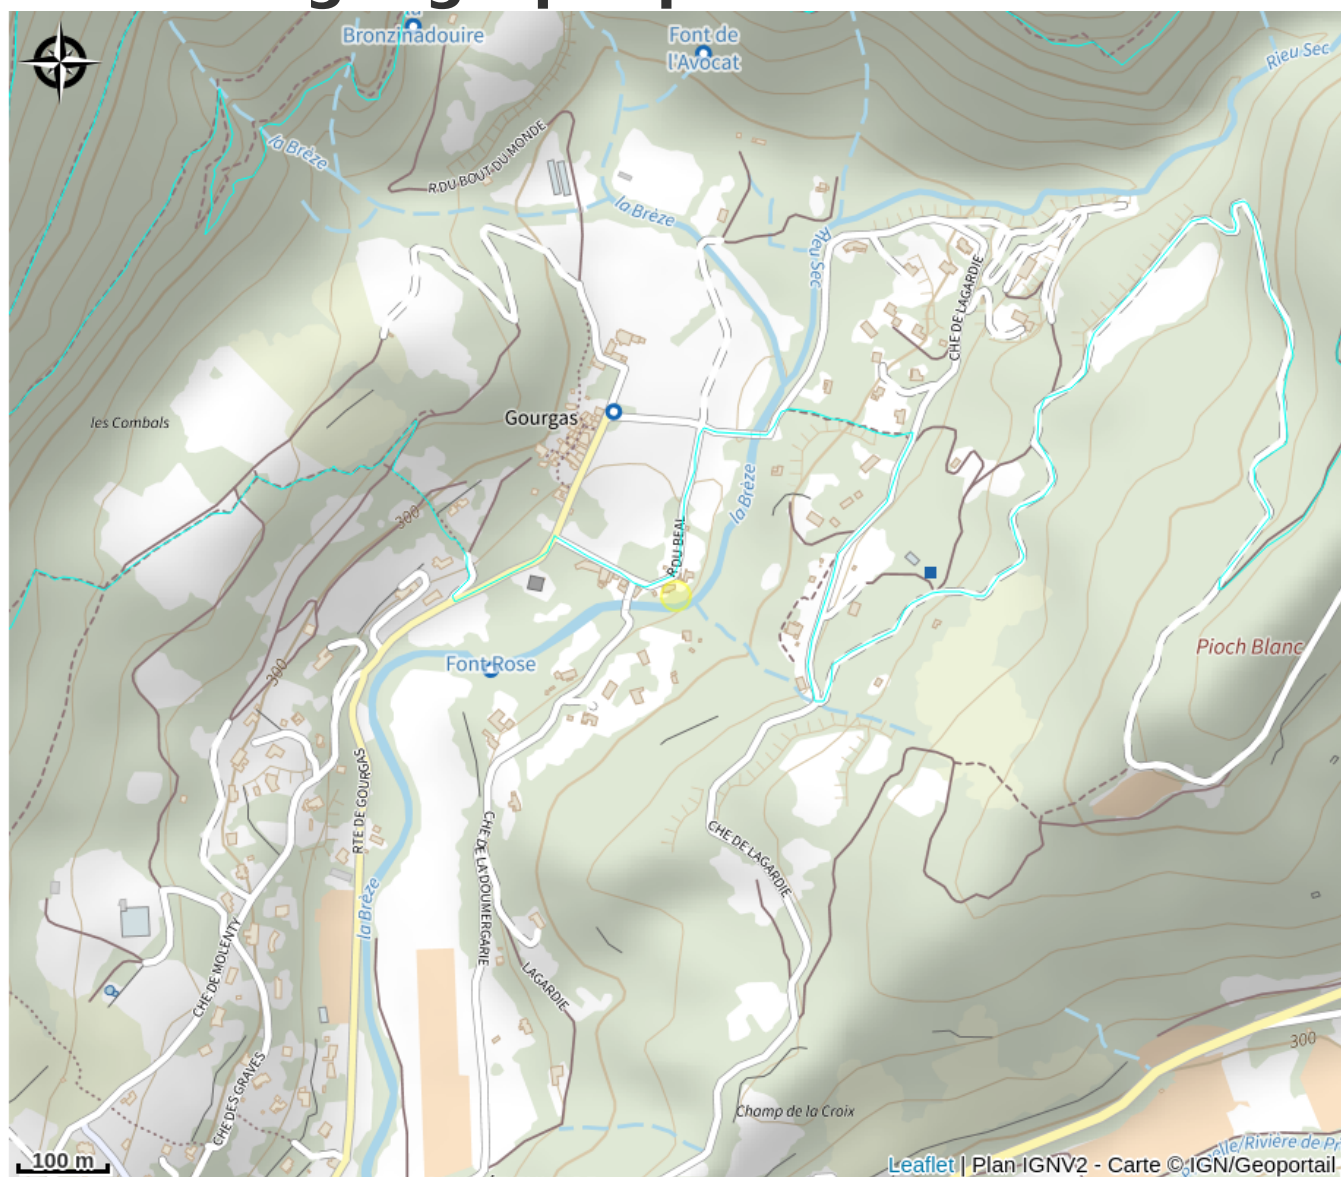

Situation géographique