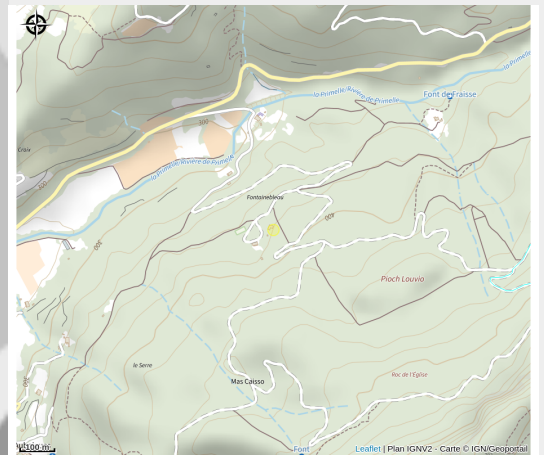

DOMAINE DES ROCHERS - LES CHÊNES

Du sud Larzac au Lac du Salagou

Infos pratiques

Catégorie : Où dormir ?

Type : Meublés et gîtes

Situation géographique

Toutes les informations pratiques

Informations pratiques