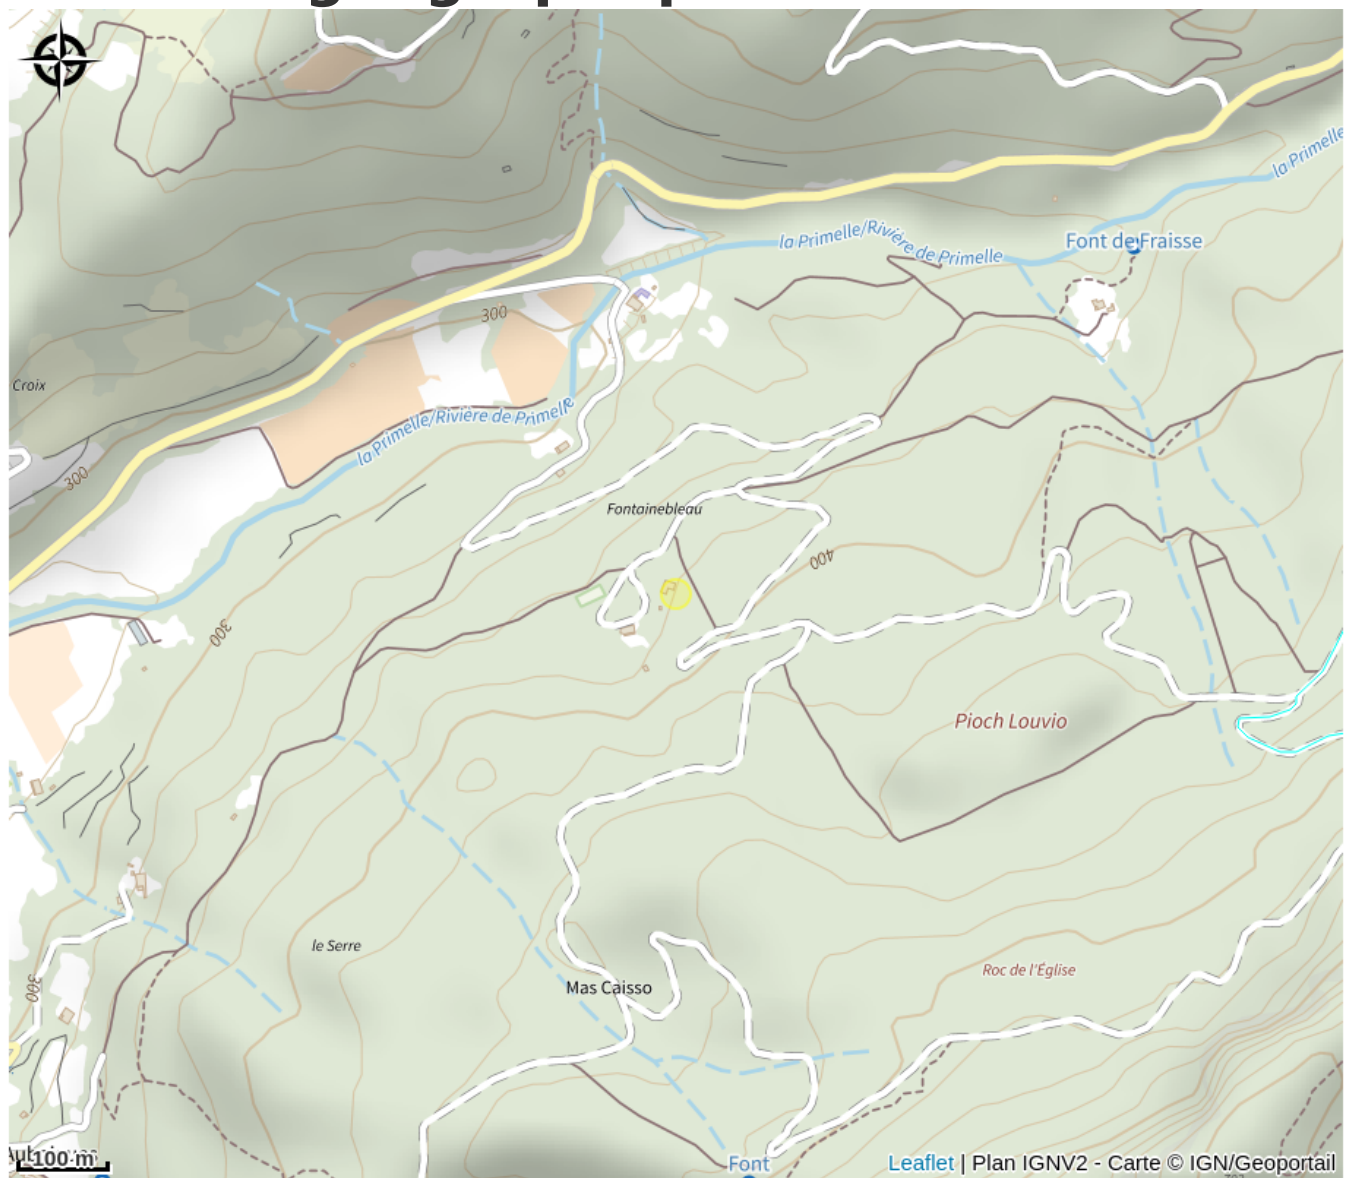

DOMAINE DES ROCHERS - LES CHÊNES

Du sud Larzac au Lac du Salagou

Infos pratiques

Catégorie : Où dormir ?

Type : Meublés et gîtes

Situation géographique

Toutes les informations pratiques

Informations pratiques

Fiche mise à jour par OT LODEVOIS ET LARZAC le 01/04/2026

Contact

Latigat
34700 SAINT-ETIENNE-DE-GOURGAS
<http://www.domaine-des-rochers.com>