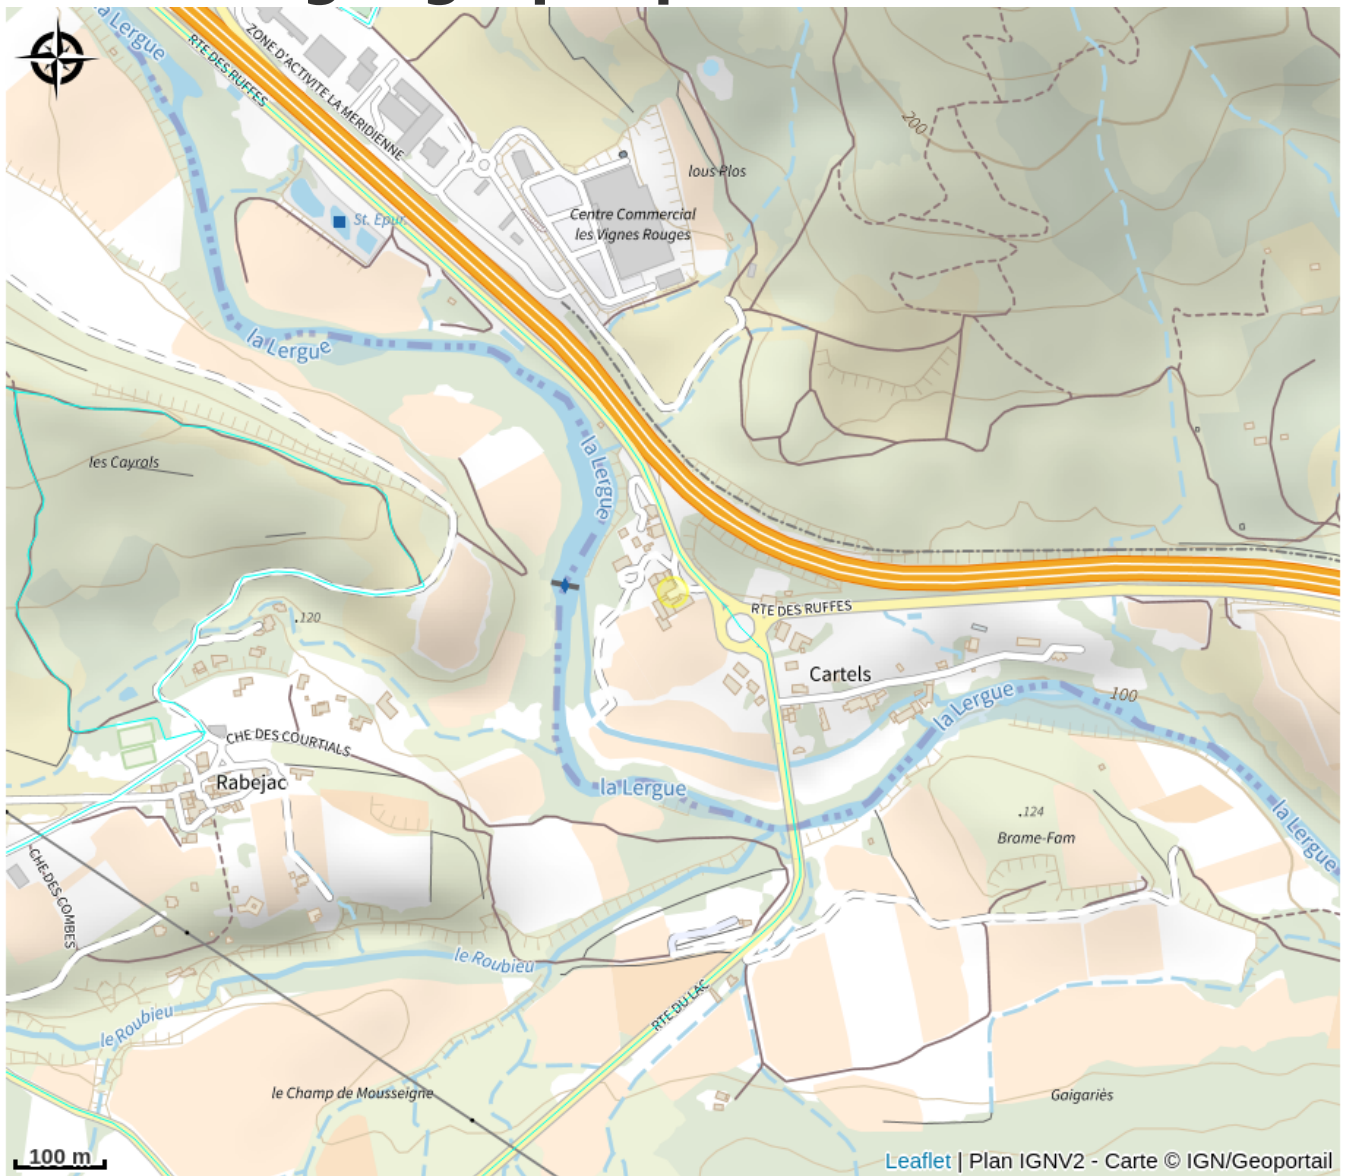

Situation géographique