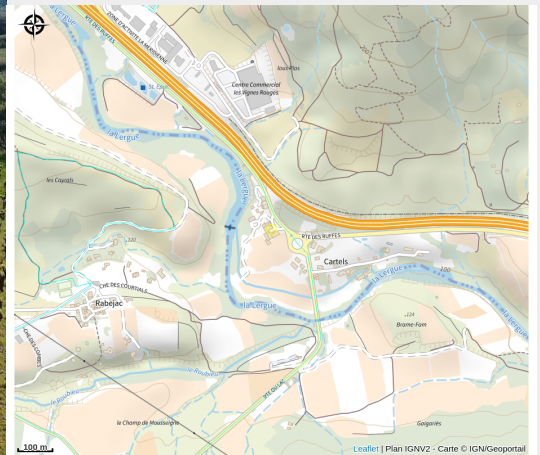

GITE DU DOMAINE MON REVE 2

Du sud Larzac au Lac du Salagou

Crédit : loc-domaine-mon-reve-2 (rouve)

Infos pratiques

Catégorie : Où dormir ?

Type : Meublés et gîtes

Description

Situé au Bosc, le Domaine mon Rêve propose des hébergements avec cuisine. Les logements sont équipés d'un lave-vaisselle, d'un micro-ondes, d'une machine à café, d'un grille-pain et d'une bouilloire. Tous possèdent également une terrasse donnant sur la rivière. Le Domaine mon Rêve se trouve à 43 km de Montpellier et à 46 km du Cap d'Agde. L'aéroport de Béziers-Cap d'Agde, le plus proche, est à 40 km.