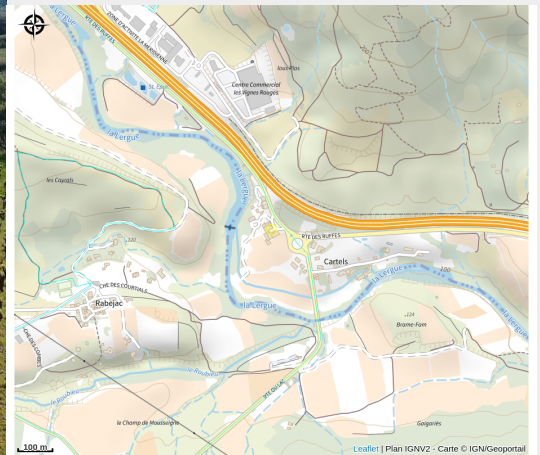

# GITE DU DOMAINE MON REVE 1

Du sud Larzac au Lac du Salagou

Crédit : loc-domaine-mon-reve (rouve)

# Description

Situé au Bosc, le Domaine mon Rêve propose des hébergements avec cuisine. Les logements sont équipés d'un lave-vaisselle, d'un micro-ondes, d'une machine à café, d'un grille-pain et d'une bouilloire. Tous possèdent également une terrasse donnant sur la rivière. Le Domaine mon Rêve se trouve à 43 km de Montpellier et à 46 km du Cap d'Agde. L'aéroport de Béziers-Cap d'Agde, le plus proche, est à 40 km.

# Situation géographique