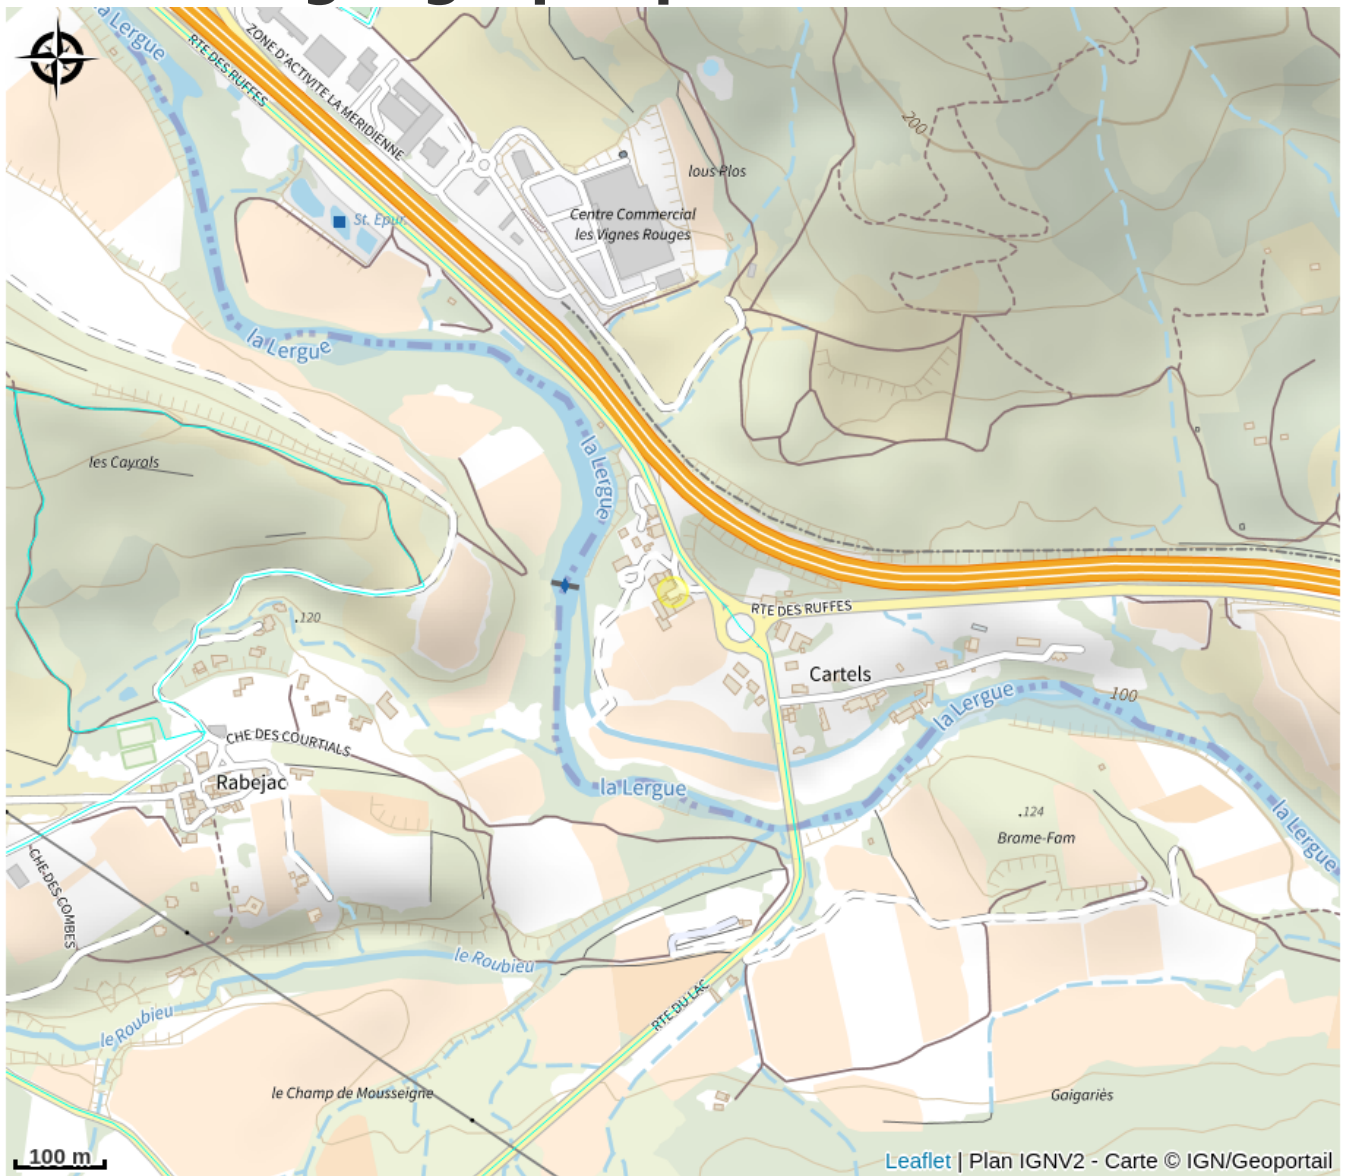

# GITE DU DOMAINE MON REVE 1

Du sud Larzac au Lac du Salagou

Crédit : loc-domaine-mon-reve (rouve)

# Description

Situé au Bosc, le Domaine mon Rêve propose des hébergements avec cuisine. Les logements sont équipés d'un lave-vaisselle, d'un micro-ondes, d'une machine à café, d'un grille-pain et d'une bouilloire. Tous possèdent également une terrasse donnant sur la rivière. Le Domaine mon Rêve se trouve à 43 km de Montpellier et à 46 km du Cap d'Agde. L'aéroport de Béziers-Cap d'Agde, le plus proche, est à 40 km.

# Situation géographique