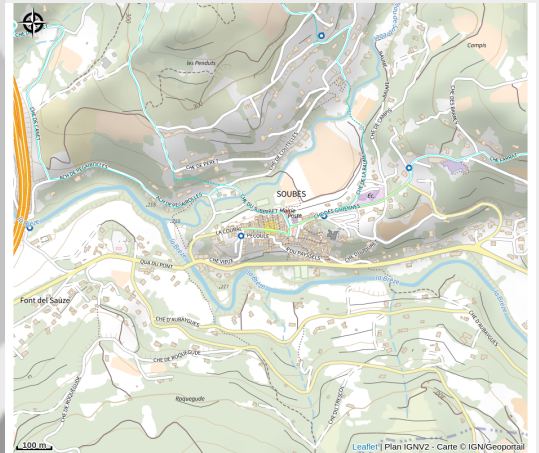

CHEZ HUGO CHAUVEL

Du sud Larzac au Lac du Salagou

Infos pratiques

Catégorie : Où dormir ?

Type : Meublés et gîtes

Description

Bienvenue dans cet appartement pour 3 personnes idéalement situé à Soubès

Toutes les informations pratiques