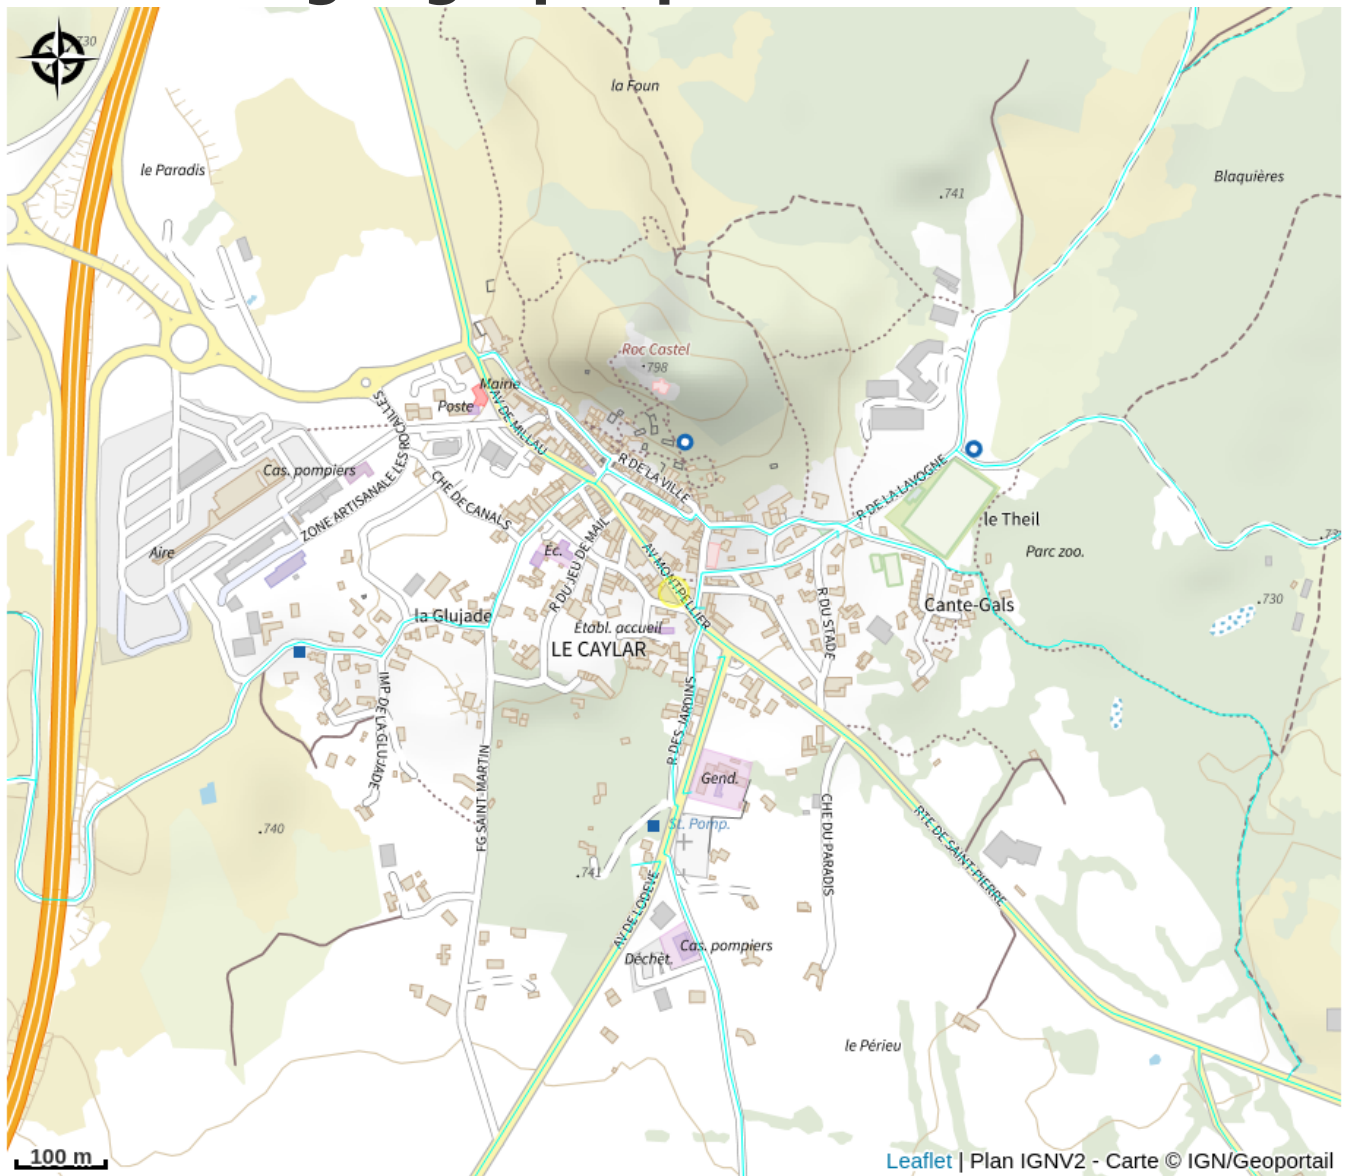

GITE 2 ANCIEN HÔTEL DU LARZAC

Du sud Larzac au Lac du Salagou

Crédit : IMG_20250424_111024 (C MOREIRA)

Infos pratiques

Catégorie : OÙ dormir ?

Type : Meublés et gîtes

Description

Que vous soyez de passage dans la région ou pour un peu plus longtemps, bienvenue dans ce gîte idéalement situé sur le plateau du Larzac. Cette location correspond aux voyageurs en recherche d'authenticité, au cœur des Causses et Cévennes. Une table d'hôtes est également proposée aux résidents tous les soirs.

Situation géographique

Toutes les informations pratiques

Informations pratiques

Fiche mise à jour par OT LODEVOIS ET LARZAC le 01/04/2026

Contact

116 Avenue de Montpellier

34520 LE CAYLAR

Tél. +33 4 67 44 50 02