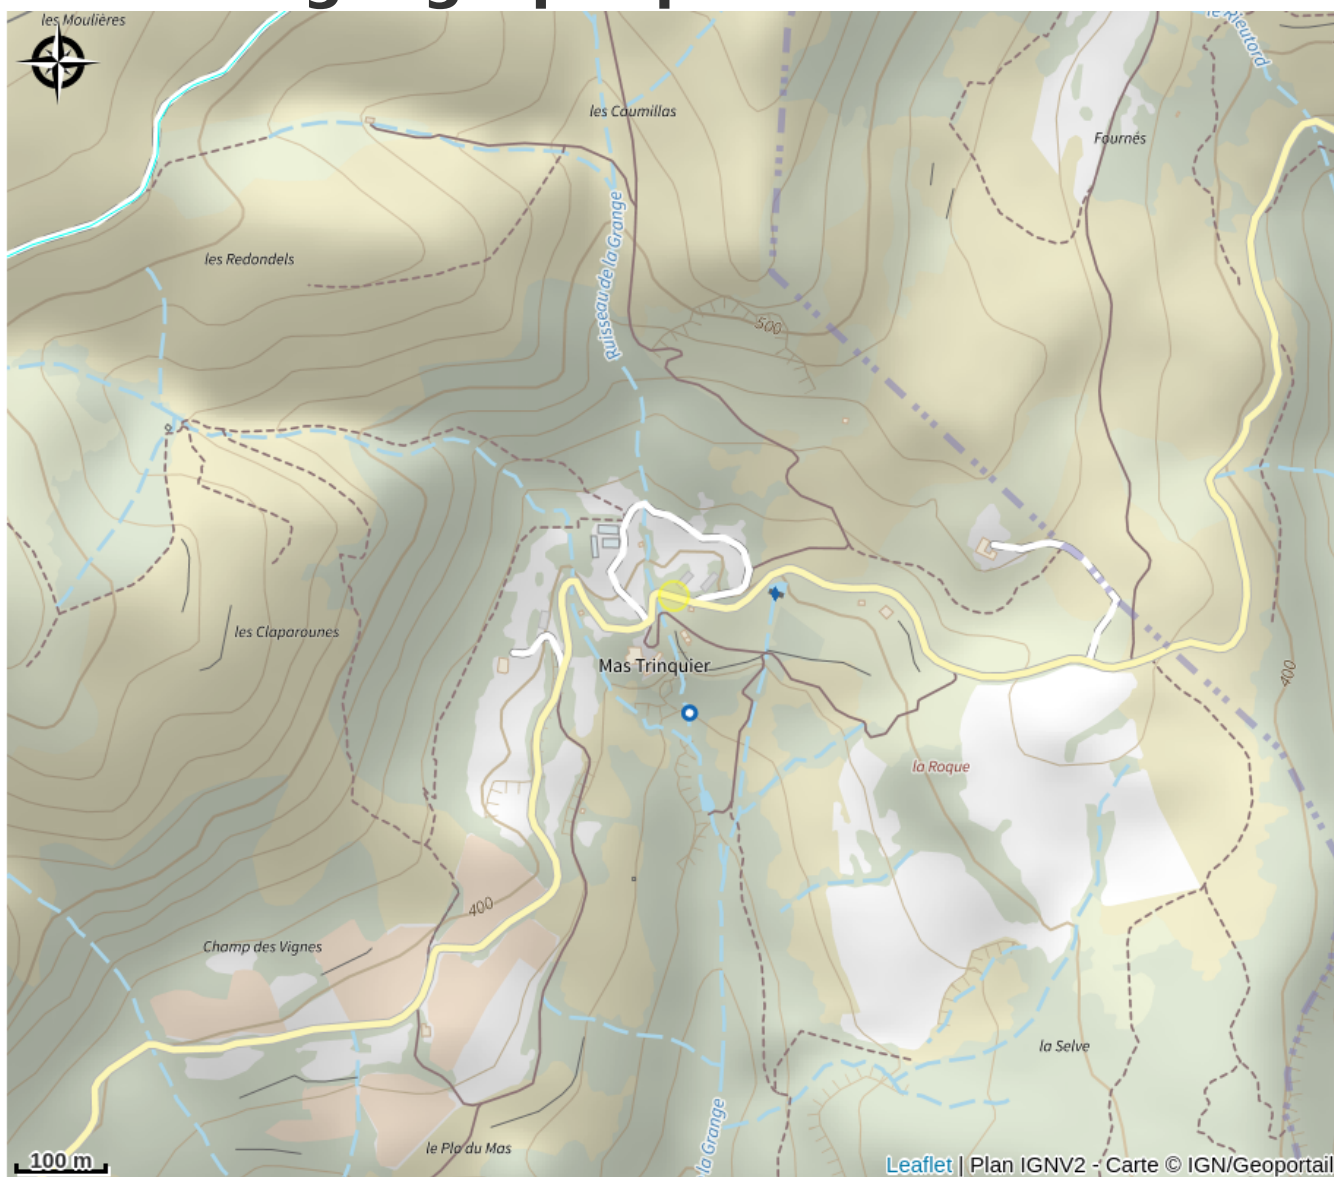

# GILLET WINTREBERT CHRISTINE

Du sud Larzac au Lac du Salagou

# Description

Ouverture d'un mois ou plus dans l'été 2023

# Situation géographique