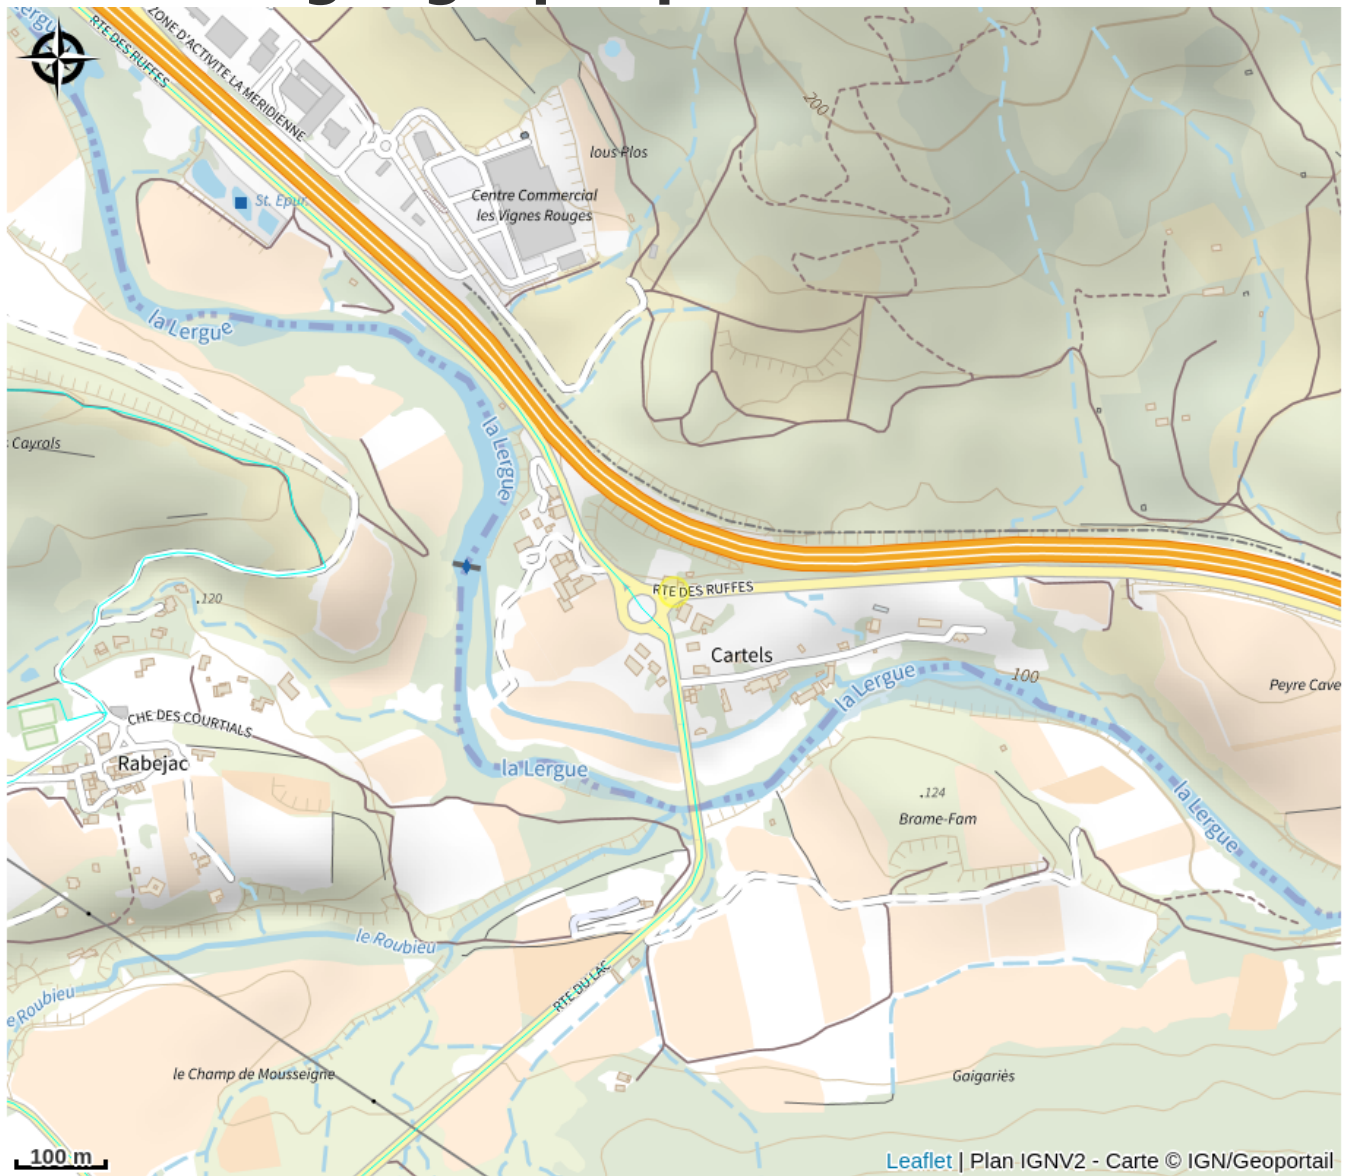

MILLOIS

Du sud Larzac au Lac du Salagou

Infos pratiques

Catégorie : Où dormir ?

Type : Meublés et gîtes

Situation géographique

Toutes les informations pratiques

Informations pratiques

Fiche mise à jour par OT LODEVOIS ET LARZAC le 01/04/2026

Contact

8 Lieu-dit Cartels
34700 LE BOSC
samuel.millois.34@gmail.com