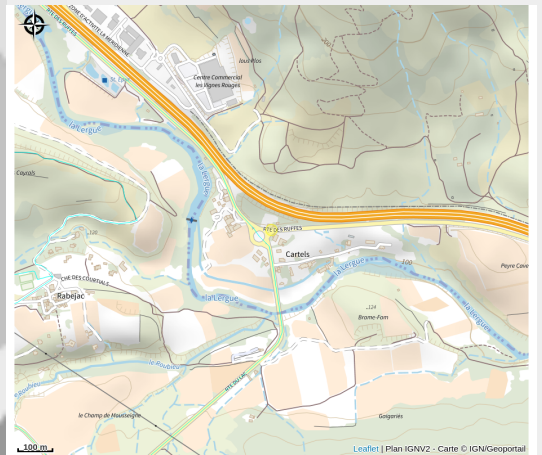

MILLOIS

Du sud Larzac au Lac du Salagou

Infos pratiques

Catégorie : Où dormir ?

Type : Meublés et gîtes

Situation géographique

Toutes les informations pratiques

Informations pratiques

Fiche mise à jour par OT LODEVOIS ET LARZAC le 01/04/2026

Contact

8 Lieu-dit Cartels
34700 LE BOSC
samuel.millois.34@gmail.com