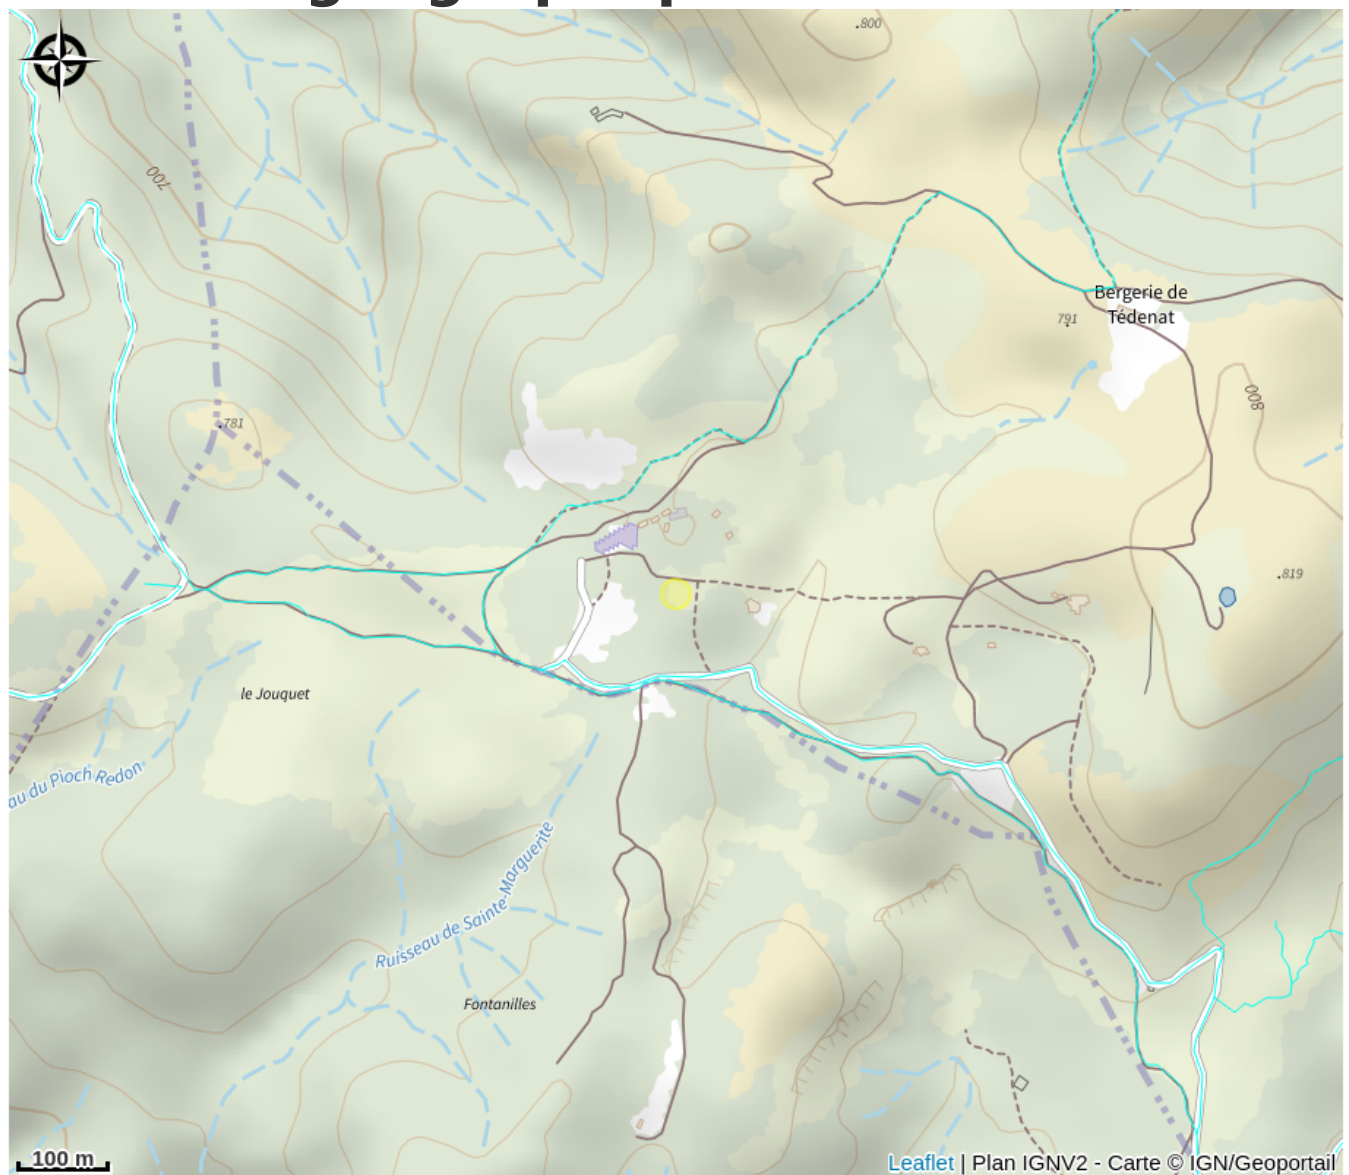

# CANTERCEL - MAISON RONDE

Du sud Larzac au Lac du Salagou

Crédit : Hebergement-Gite-maison-ronde-2-1 (Cantercel)

# Description

La maison dans un cadre de forêt offre une ambiance très protectrice et « cocooning ». La structure arborescente centrée déploie autour d'elle les différentes pièces de vie. Elle s'accroche sur un terrain en pente exposé sud-est. Sa forme ronde répond aux règles bioclimatiques. Elle a été conçue par une équipe d'ingénieurs en structure bois, précurseurs en 2000 de la conception bioclimatique. Elle a été construite avec des matériaux sains et naturels : bois, terre crue, isolation en ouate de cellulose, peintures à l'argile et enduits en terre crue

# Situation géographique