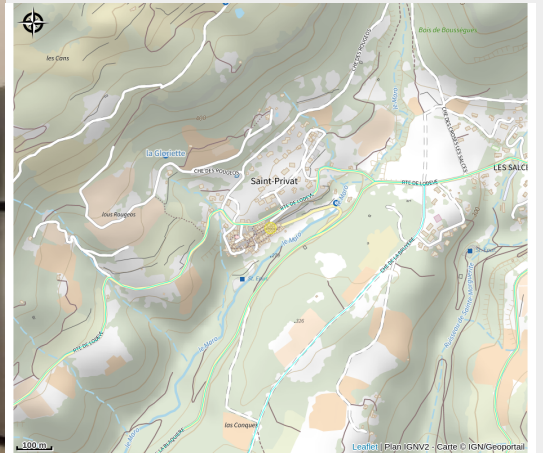

GÎTE DE LA CHEMINÉE

Du sud Larzac au Lac du Salagou

Crédit : gîte cheminée 1 (Hugues Basso)

Infos pratiques

Catégorie : Où dormir ?

Type : Meublés et gîtes

Description

Profitez d'une atmosphère paisible et pittoresque dans un environnement magnifique, entre nature préservée et architecture traditionnelle. Venez découvrir le charme et l'authenticité du Gîte de la Cheminée, une maison en pierre entièrement restaurée, située au cœur d'un village typique de l'Hérault. Alliant confort moderne et cachet d'antan, cette demeure vous offre un cadre idéal pour un séjour de détente inoubliable.