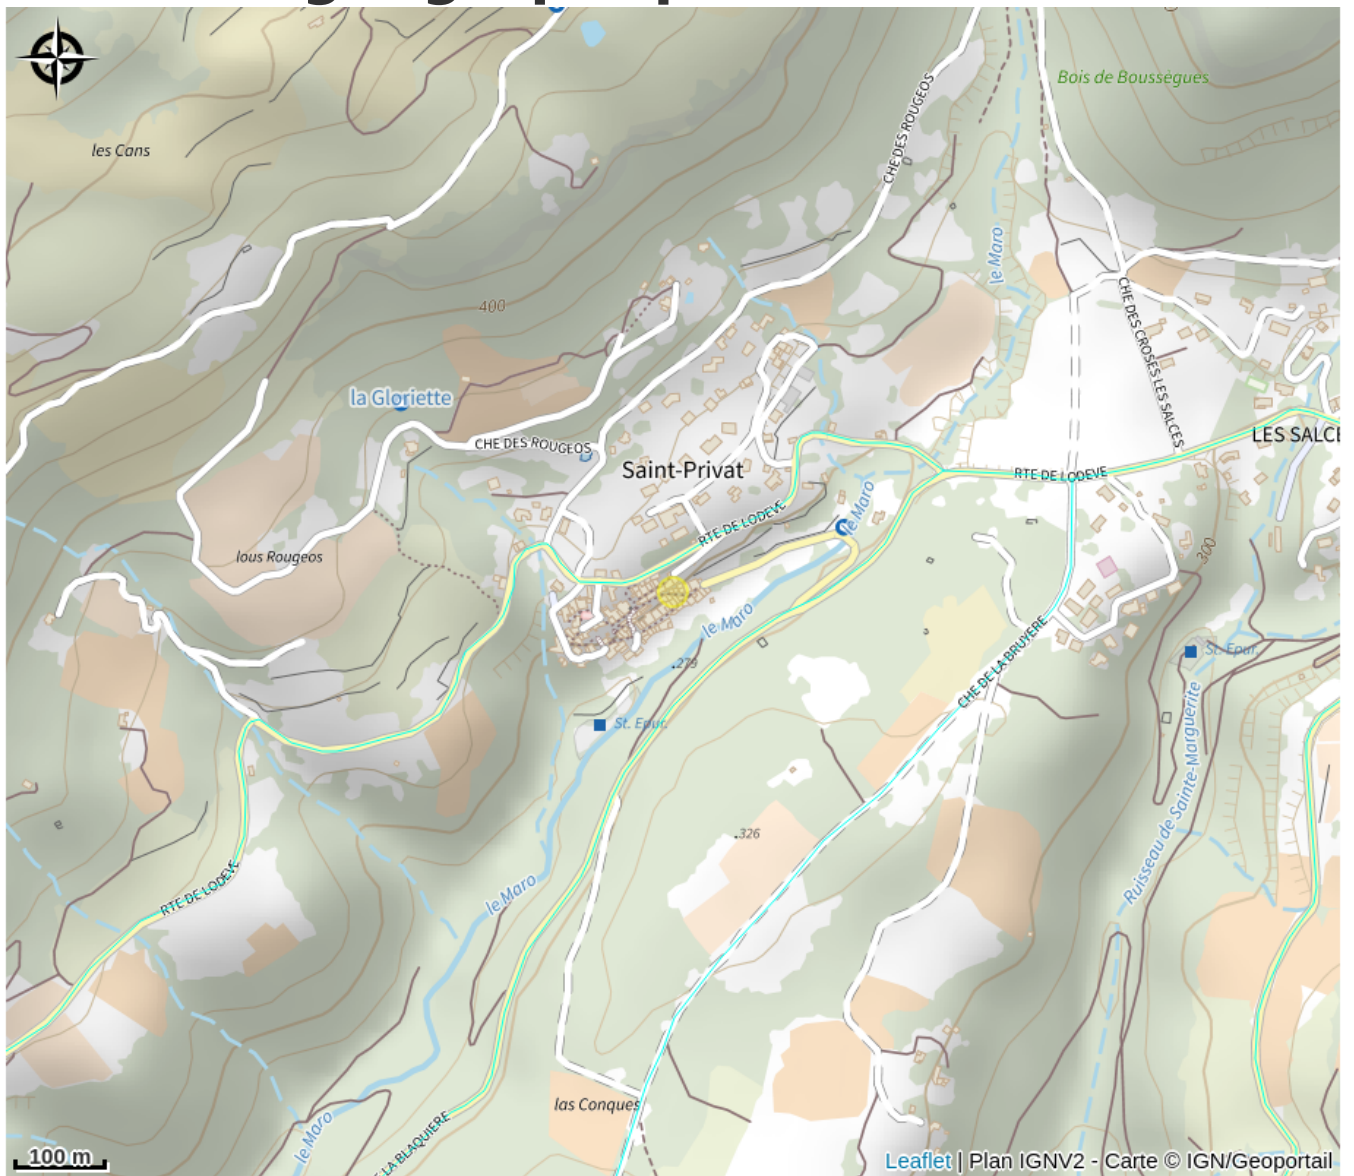

GÎTE DE LA CHEMINÉE

Du sud Larzac au Lac du Salagou

Crédit : gîte cheminée 1 (Hugues Basso)

Infos pratiques

Catégorie : Où dormir ?

Type : Meublés et gîtes

Description

Profitez d'une atmosphère paisible et pittoresque dans un environnement magnifique, entre nature préservée et architecture traditionnelle. Venez découvrir le charme et l'authenticité du Gîte de la Cheminée, une maison en pierre entièrement restaurée, située au cœur d'un village typique de l'Hérault. Alliant confort moderne et cachet d'antan, cette demeure vous offre un cadre idéal pour un séjour de détente inoubliable.

Situation géographique

Toutes les informations pratiques

Informations pratiques

Fiche mise à jour par OT LODEVOIS ET LARZAC le 01/04/2026

Contact

5 Rue de la Calade
34700 SAINT-PRIVAT