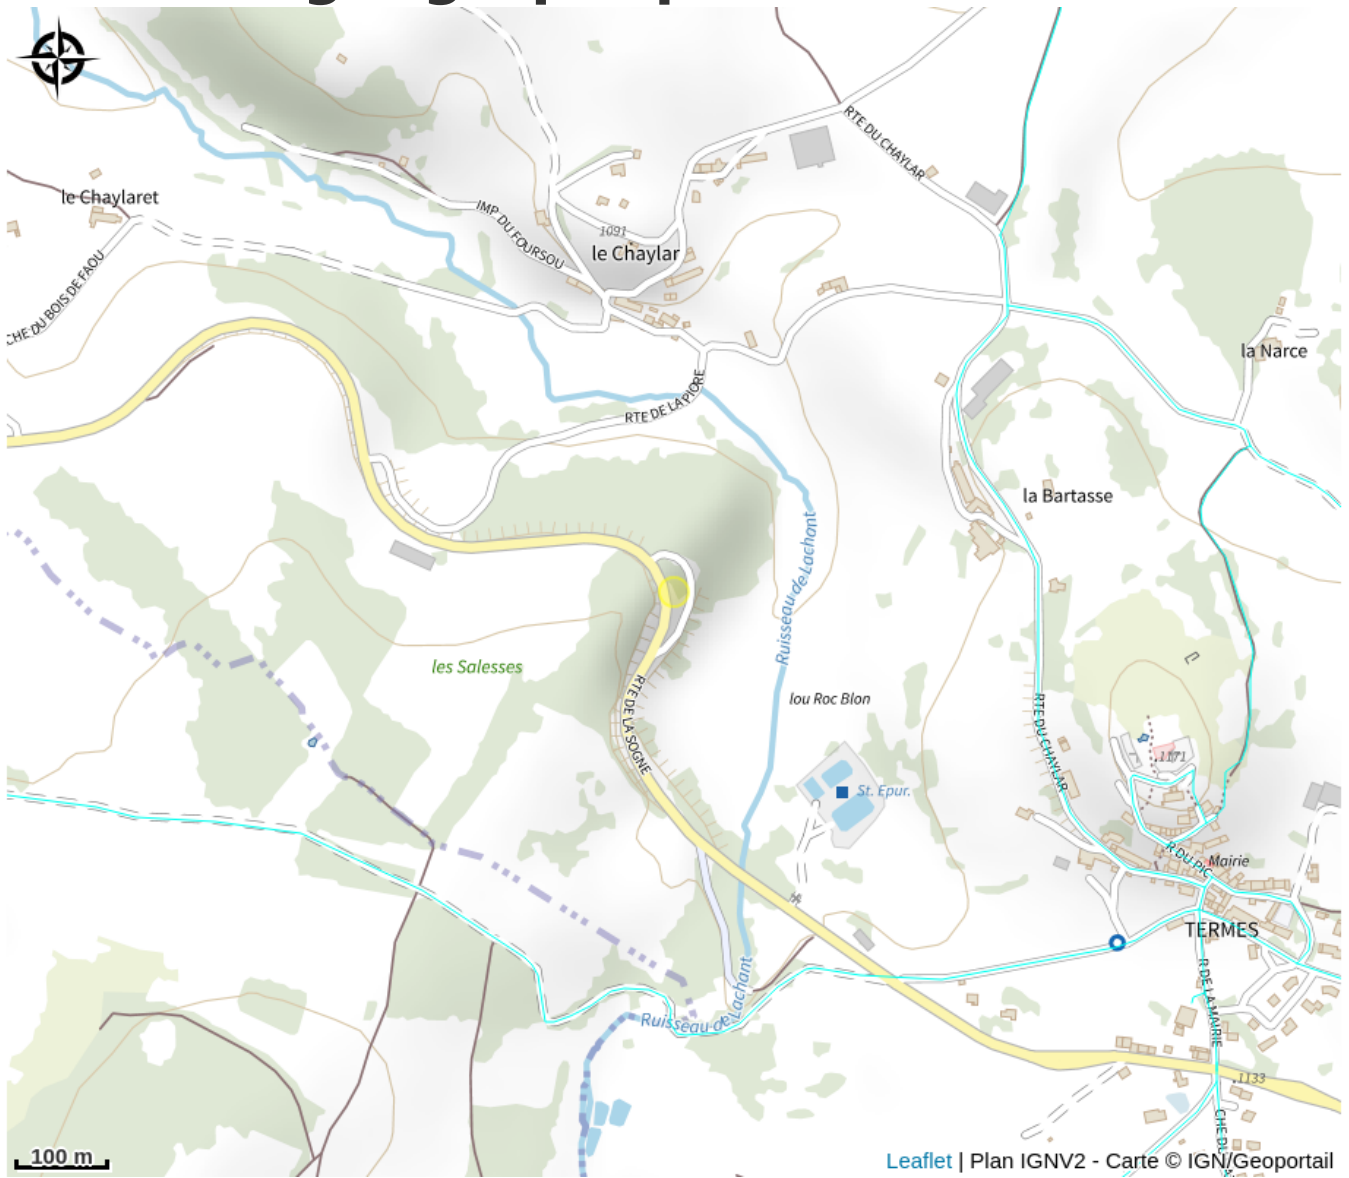

CHALVET

PNR_AUBRAC

Crédit : GMA097P01 (©)

Infos pratiques

Catégorie : Où dormir ?

Type : Meublés et gîtes

Description

A 500m du village de Termes, La Narce est une ancienne ferme restaurée. Sur une propriété de 3 ha semi-boisée. Activités de pleine nature SP: VTT, marche à pied,ski-raquettes. Possibilité accueil cavaliers. Linge de maison fourni,lits faits. Au RDC: coin cuisine équipé,(L-V.),salle à manger, coin salon, chem-poêle (bois à la demande-forfait). Etage, 3 ch lits jumeaux, avec chacune 1 salle d'eau (douche, WC, sèche-cheveux). Sous combles, 1 ch double familiale, avec 1 lit "king-size" 2 lits jumeaux, lit bébé pliant, sdb (baignoire, wc). TV .Poss accès internet.L-L. Sdj, barbecue.

Situation géographique

Toutes les informations pratiques

Informations pratiques

Modes de paiement:

Chèques bancaires et postaux, Espèces, Chèque Vacances

Services:

Draps et linges compris, Accès Internet privatif Wifi