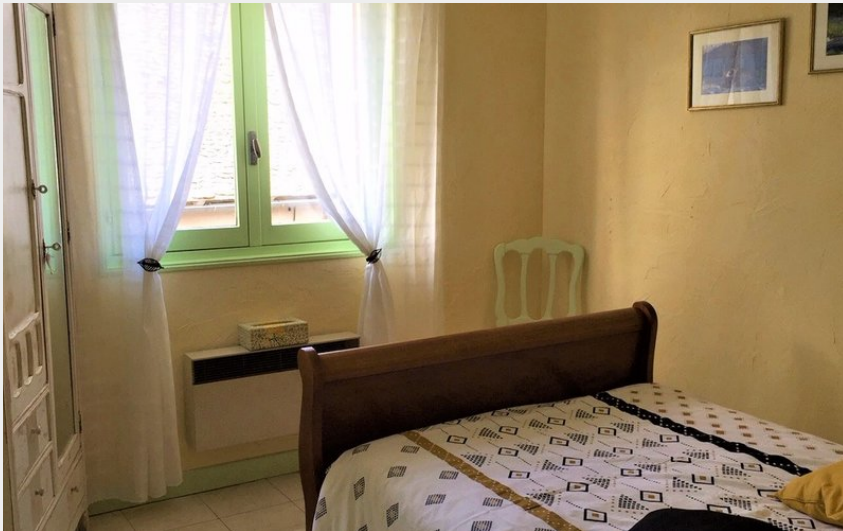

GÎTE 4 PERSONNES - SOUCHON RAYMONDE ET ANDRE

PNR_AUBRAC

Crédit : 1erG Chambre 1 IMG_2562 (Souchon)

Infos pratiques

Catégorie : Où dormir ?

Type : Meublés et gîtes

Description

Gîte de 60 m² pour 4 personnes au premier étage. Environnement très calme, à l'entrée du village, côté route d'Aubrac, 5 mn à pied du centre du village (tous commerces, restaurants et services. Belle vue dégagée sur la campagne et le village de Nasbinals. Cuisine : Gazinière, lave-vaisselle, réfrigérateur avec petit congélateur, lave-linge. Salon ouvert sur la terrasse Chambre I : deux lits de 90 cm. Chambre 2 : un lit de 140 cm. Salle d'eau. W.C. indépendant. Linge de lit fourni - Animaux non admis - Appartement non-fumeur - Accès wifi - Parking facilité devant la maison.