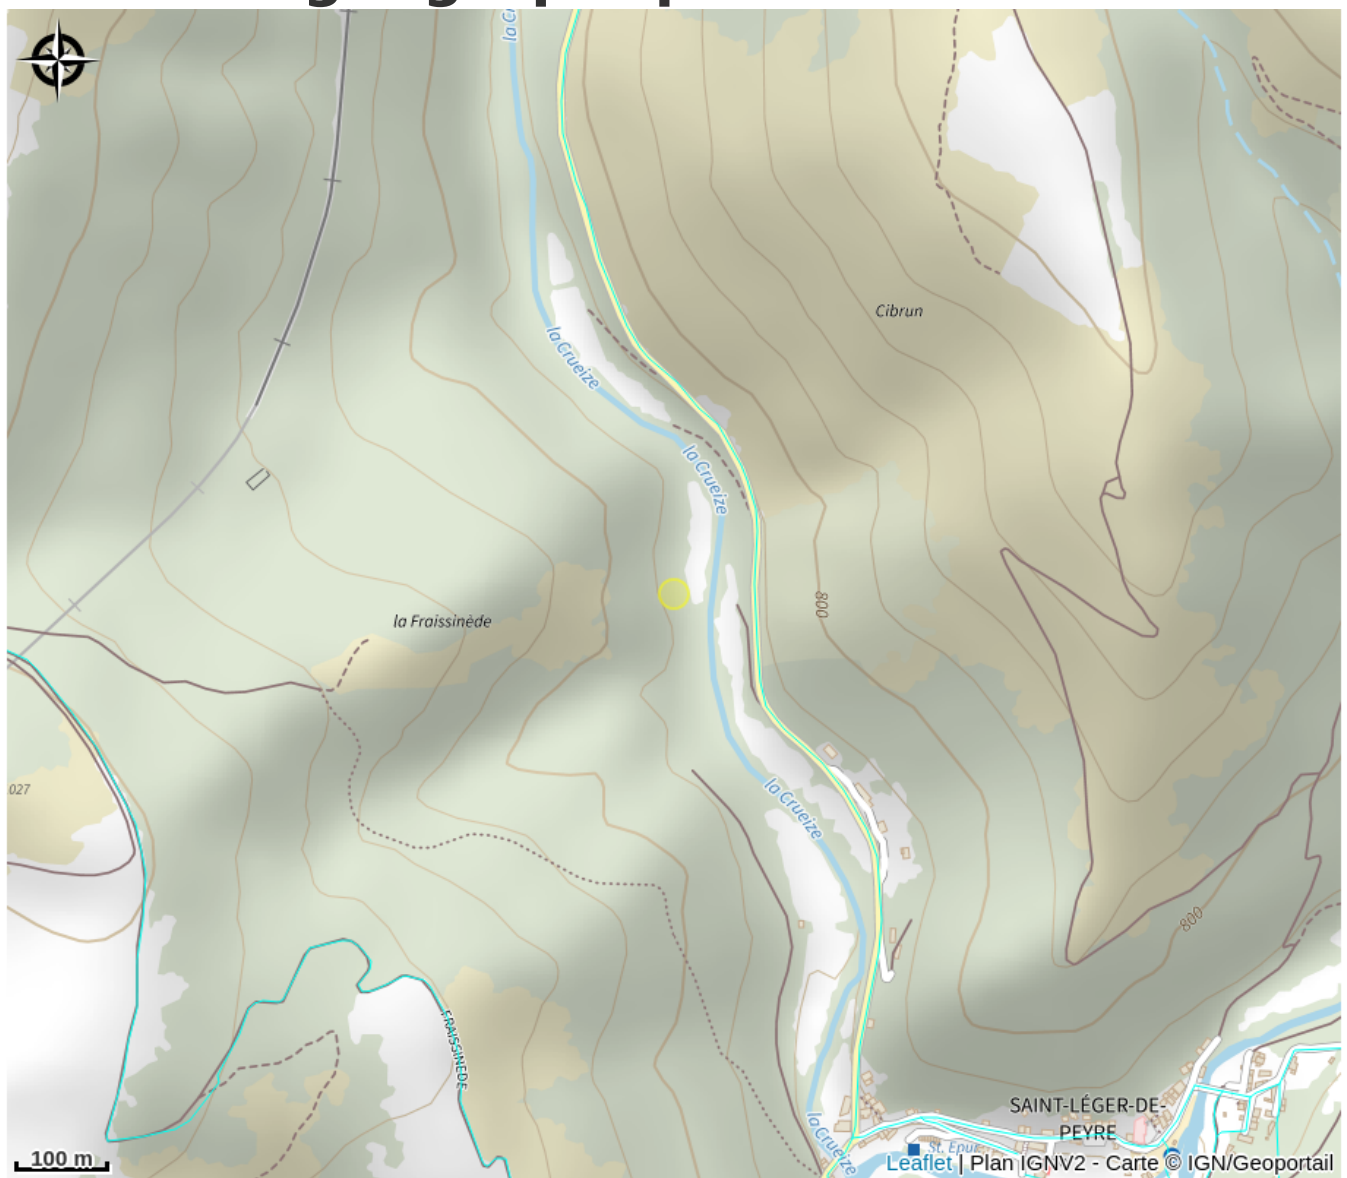

Situation géographique