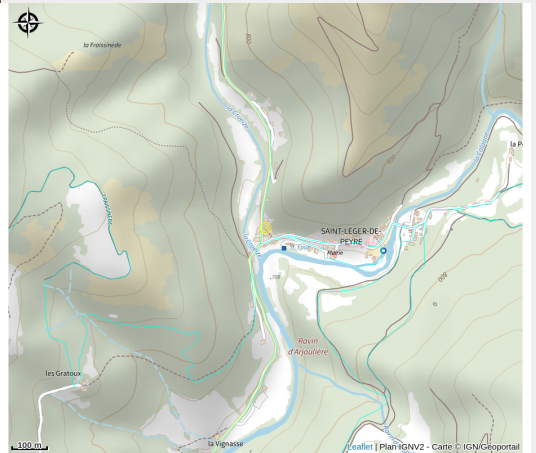

LE VIADUC

PNR_AUBRAC

Crédit : 0731d715d78541531a8daa950928f0c5840b5280 (Pages Alain)

Infos pratiques

Catégorie : Où dormir ?

Type : Meublés et gîtes

Description

Situé dans un village typique au calme avec rivière avec des jeux pour enfant, notre gîte vous offrira le calme et une situation idéale pour découvrir de nombreux sites touristiques : Parc des Loups, Lac du Moulinet, Gorges de l'Enfer, site d'escalade...