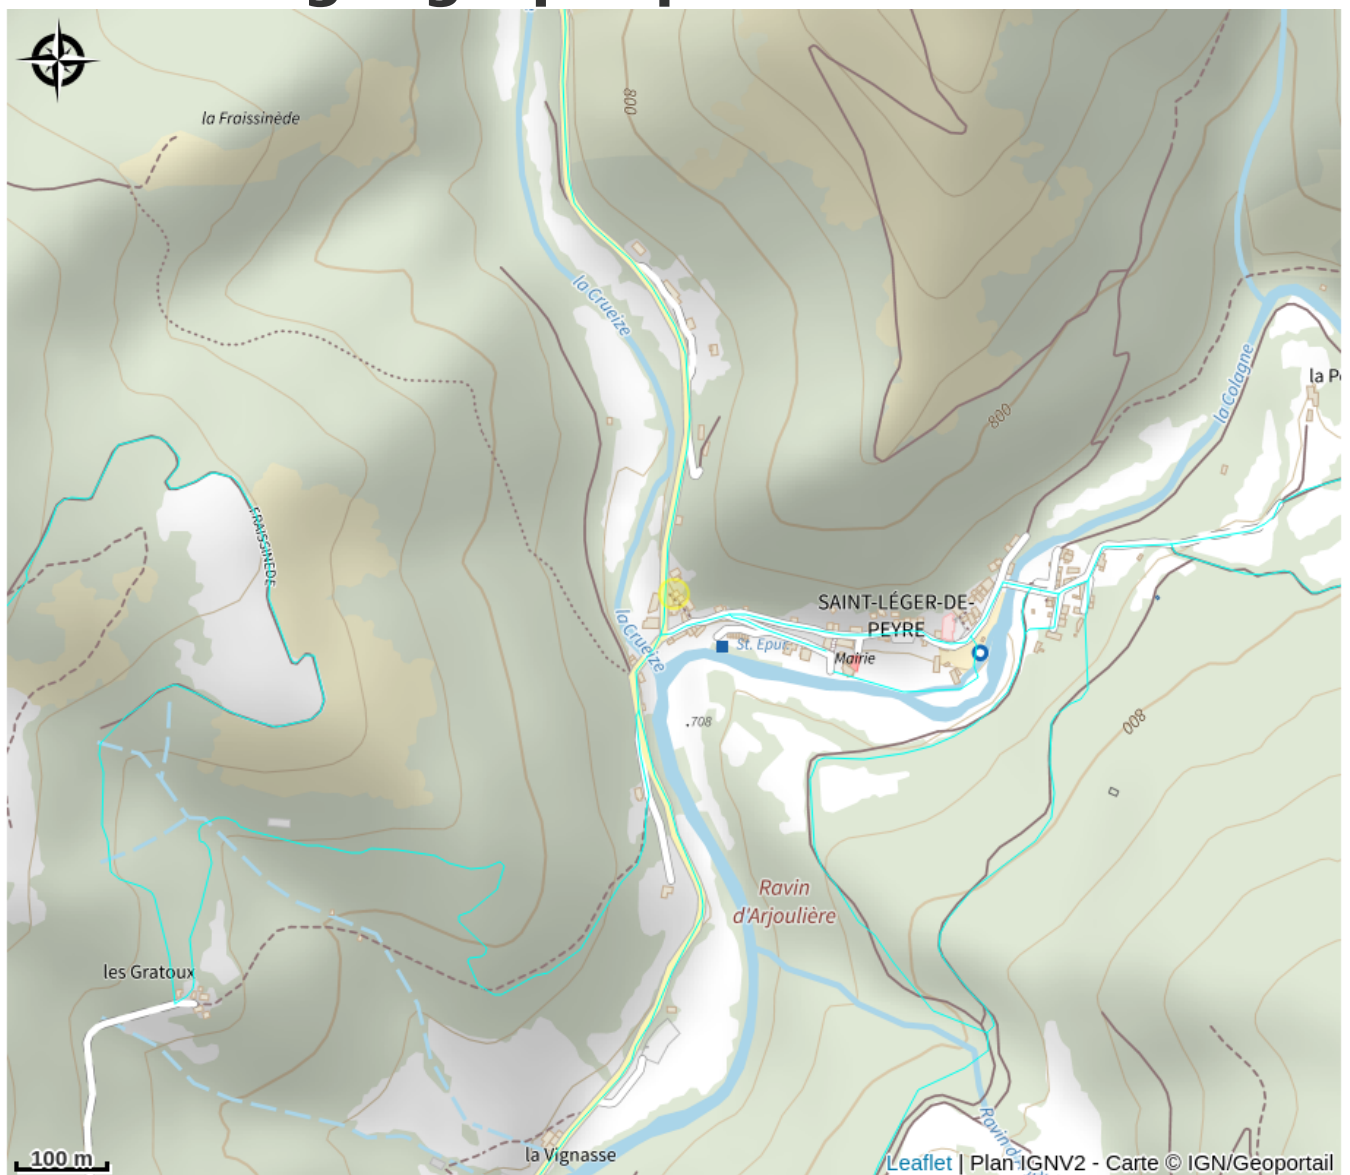

Situation géographique