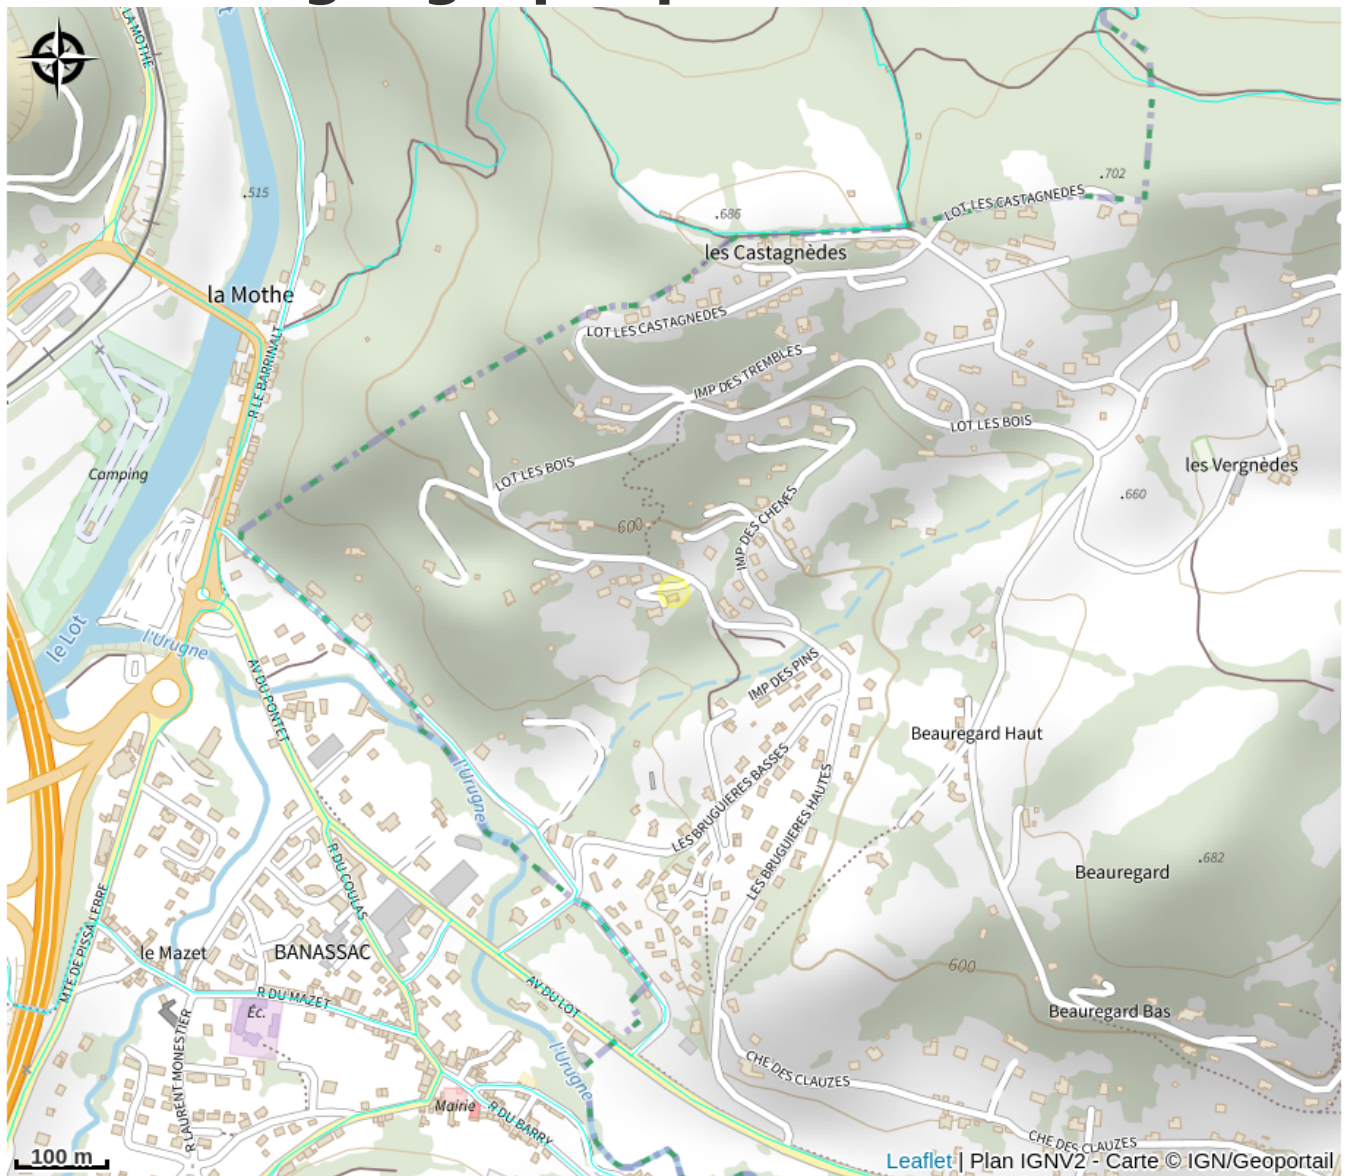

LA VIGNE

PNR_AUBRAC

Crédit : Chalet la Vigne 2 (Lafon R)

Infos pratiques

Catégorie : Où dormir ?

Type : Meublés et gîtes

Description

Chalet en bois sur les hauteurs de La Canourgue. Cet hébergement élégant est parfait pour venir se reposer et profiter de notre belle région Lozérienne. Cottage de 40m², équipé d'une cuisine avec terrasse attenante, séjours de 20m² avec coin salon (canapé convertible) et salle à mangé donnant également sur la terrasse. une chambre avec un lit en 140cm, salle de bain attenante.

Situation géographique

Toutes les informations pratiques

Informations pratiques

Modes de paiement:

Chèques bancaires et postaux, Espèces

Fiche mise à jour le 07/02/2025

Contact

Lotissement des Bois
48500 LA CANOURGUE
lafon.robort@orange.fr