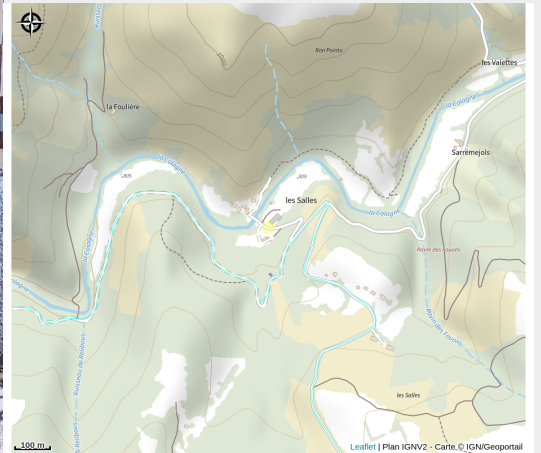

Infos pratiques

Catégorie : Où dormir ?

Type : Meublés et gîtes