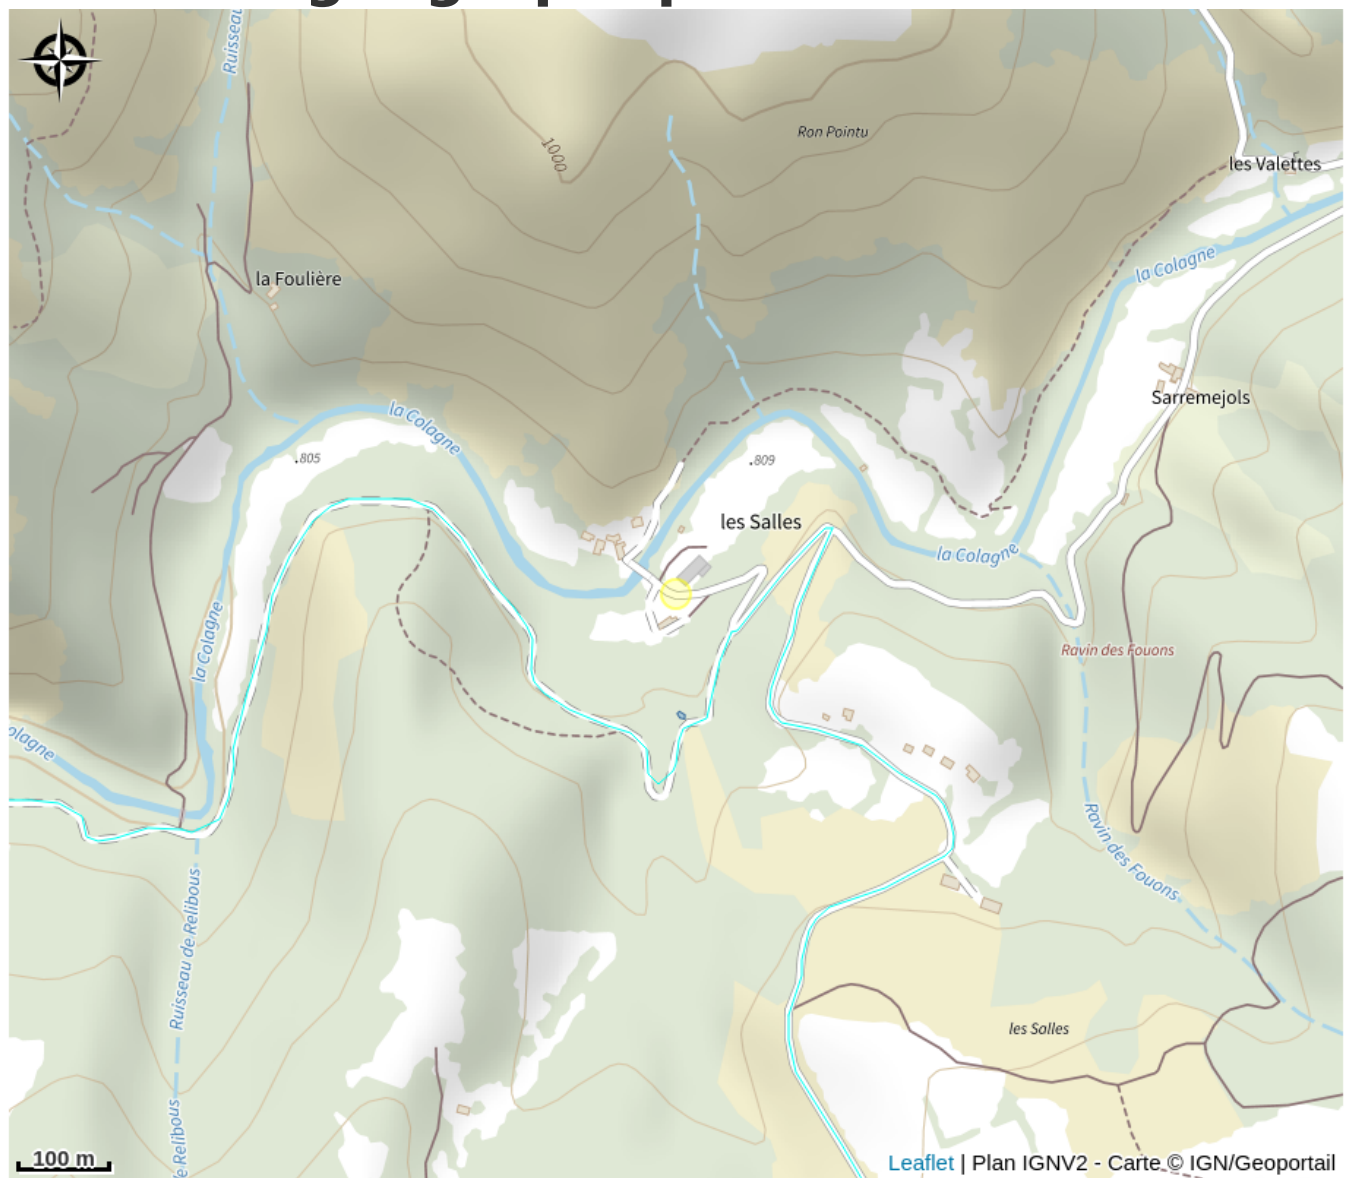

# Description

Gîte de caractère situé dans le hameau Les Salles. Le gîte est indépendant mais attenant à l'habitation des propriétaires. La Colagne, rivière de pêcheurs, se situe à 100 m du gîte. Cadre bucolique, calme et boisé aux confins de la Margerie et du plateau de l'Aubrac. A 9 km de Marvejols et de tous commerces.

# Situation géographique