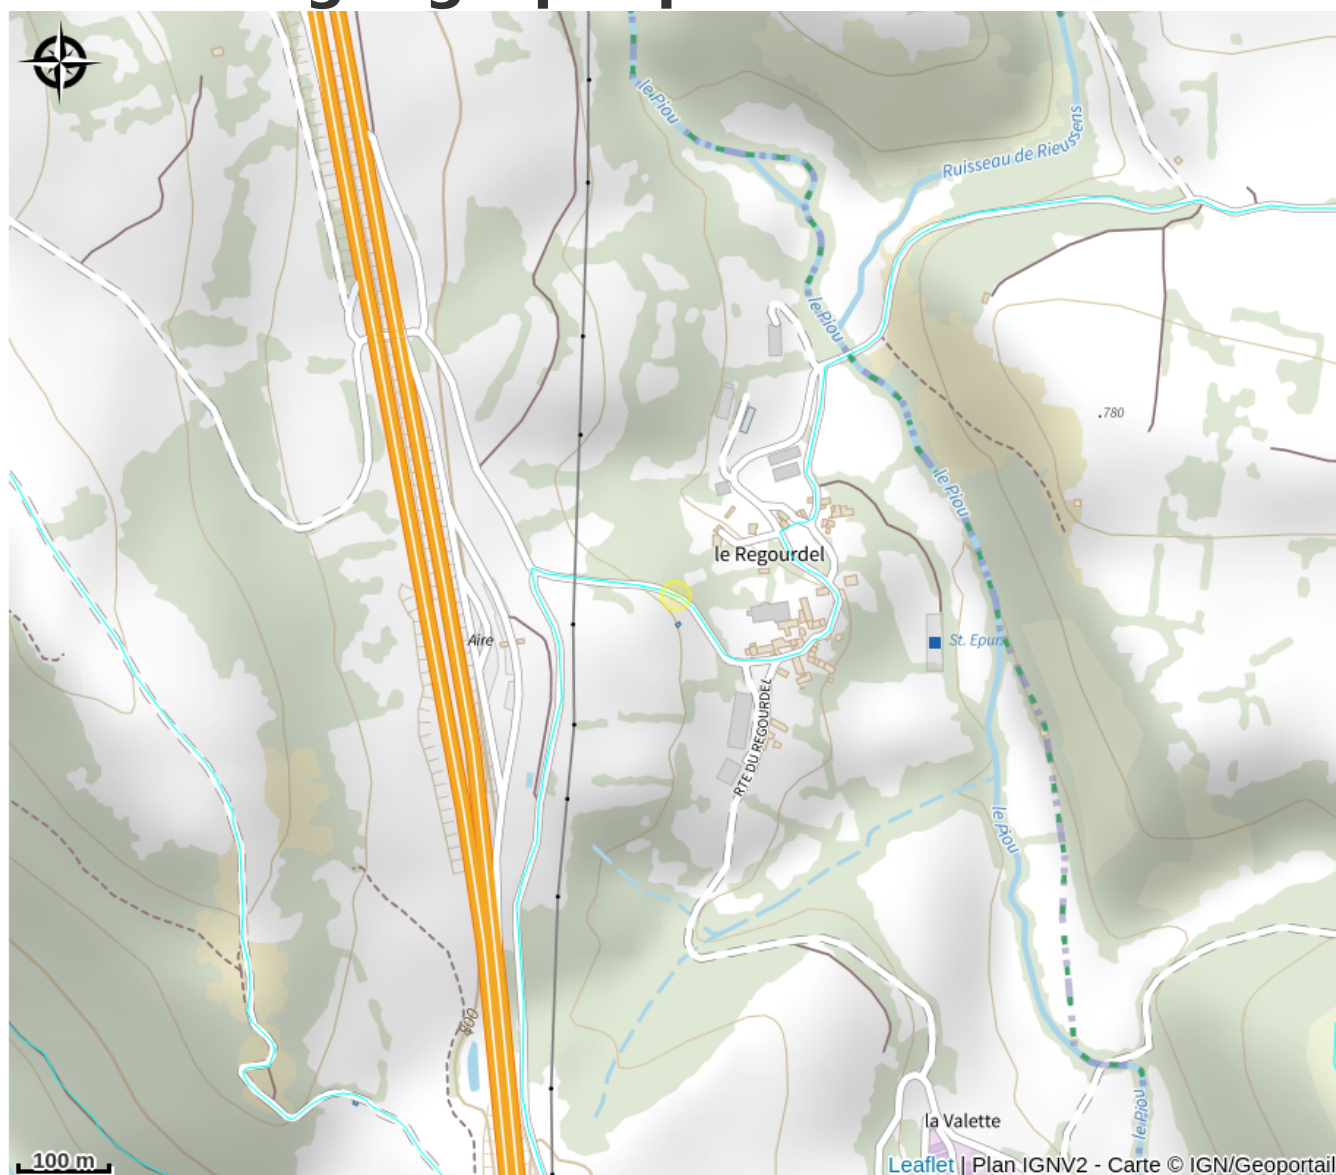

Situation géographique