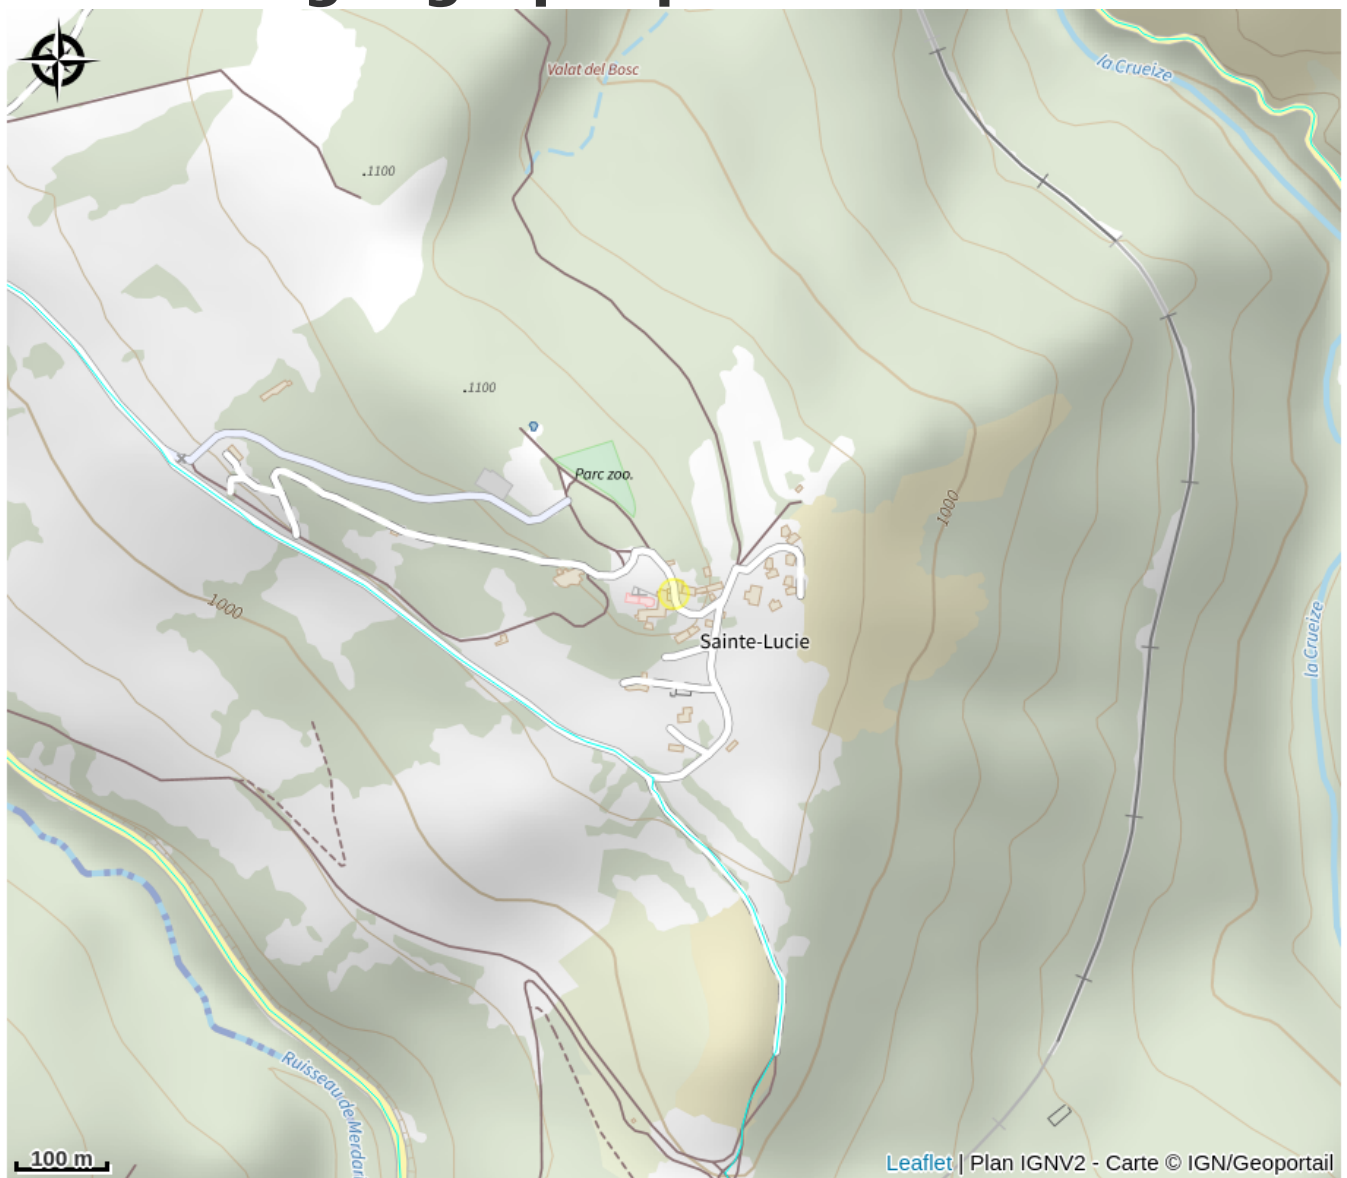

Situation géographique