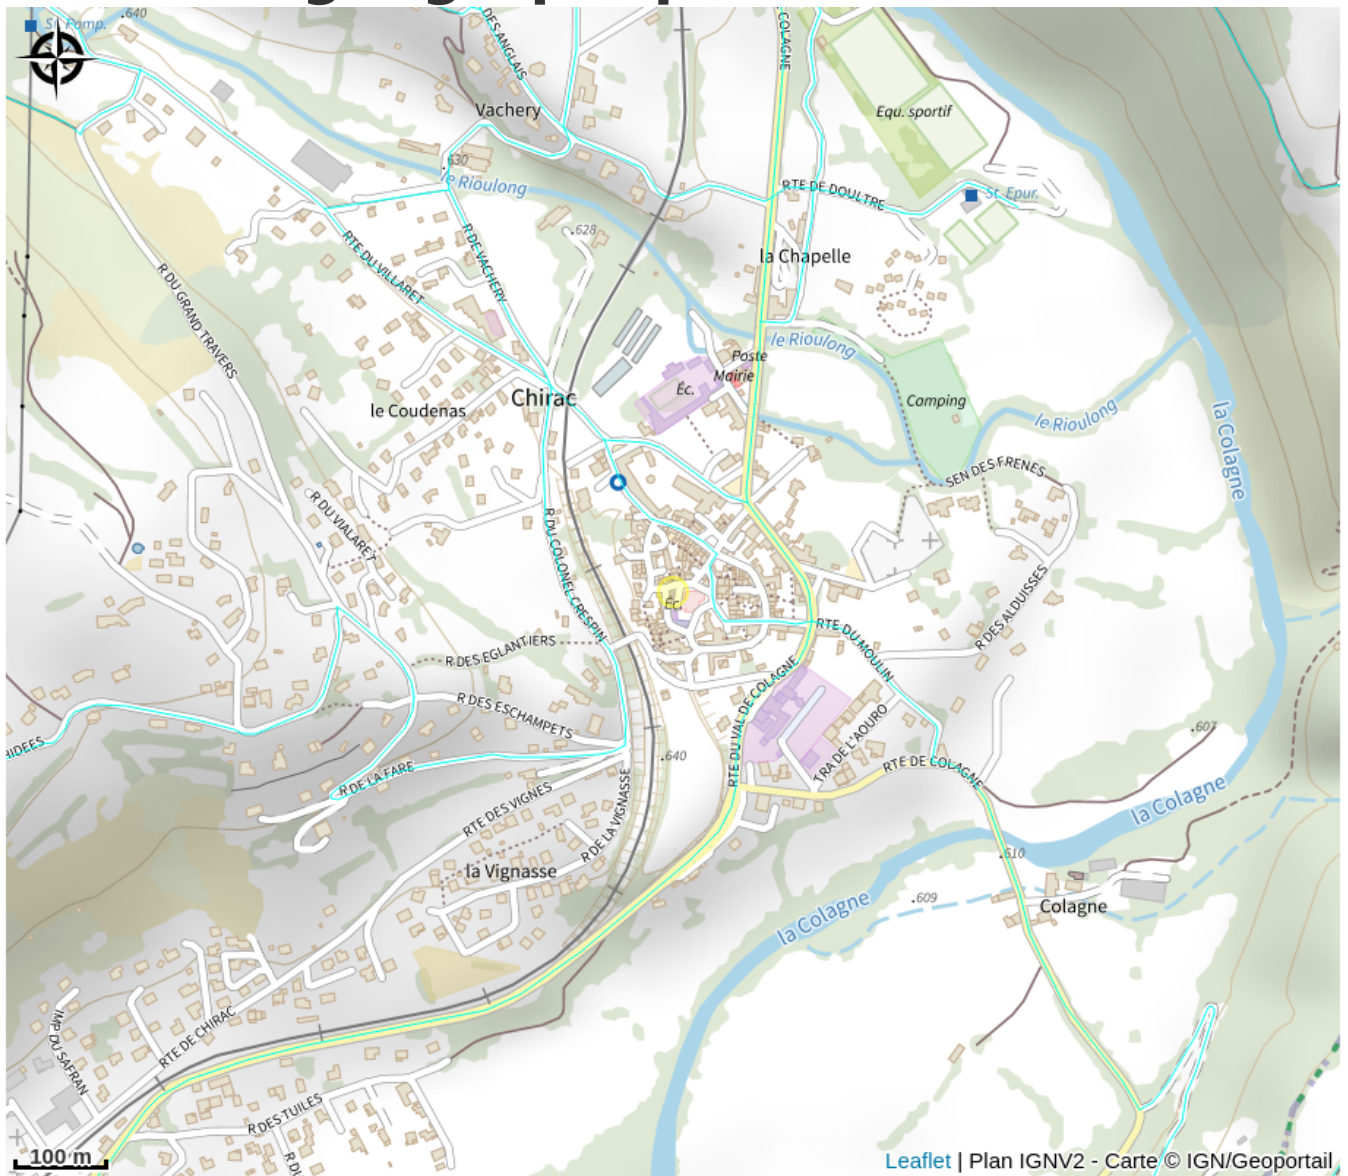

LA COUR D'ECOLE

PNR_AUBRAC

Crédit : la cour d'école (la cour d'école)

Infos pratiques

Catégorie : Où manger ?

Type : Restaurant

Description

A Chirac - Bourgs sur Colagne, Stéphanie et Pascal vous accueille dans le décor de l'ancienne école du village. Ils vous proposent leurs galettes et crêpes avec une belle sélection de bières pression & bouteilles ainsi qu'une sélection de vins. Les week-ends soirée tapas.

Situation géographique

Toutes les informations pratiques

Informations pratiques

Modes de paiement:

Carte bancaire, Chèques bancaires et postaux, Espèces, Eurocard - Mastercard, Visa

Services:

Accès Internet privatif Wifi