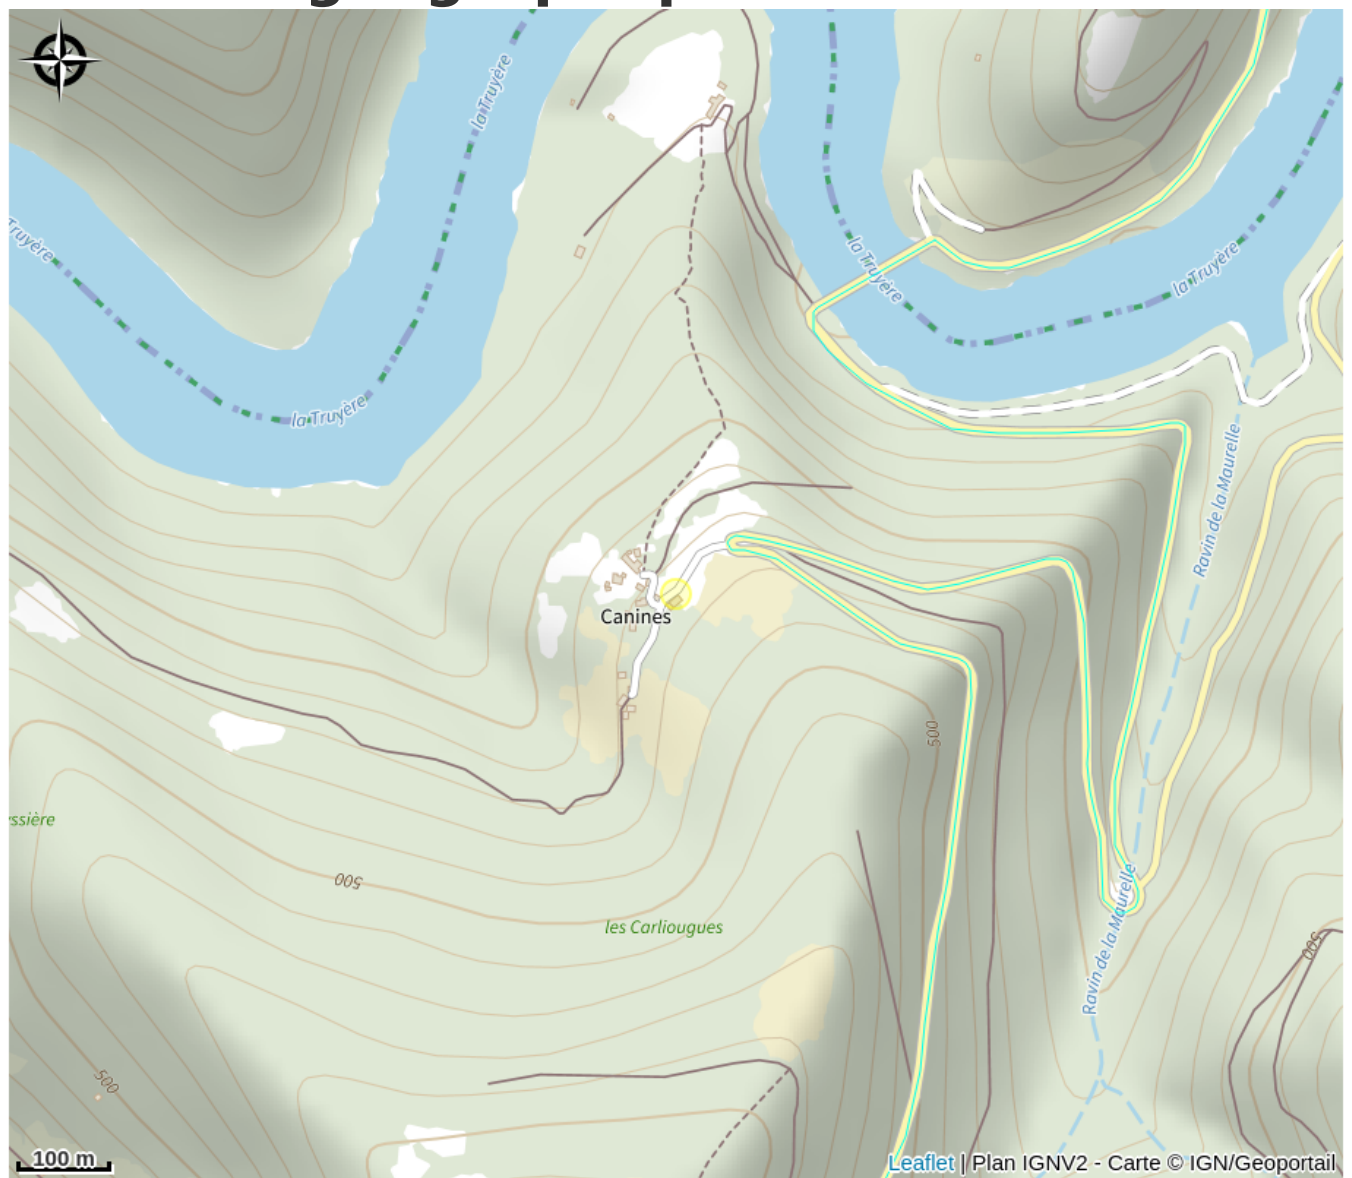

La perle de la vallée

PNR_AUBRAC

Infos pratiques

Catégorie : Où dormir ?

Type : Meublés et gîtes

Situation géographique

Toutes les informations pratiques

Informations pratiques

Fiche mise à jour par Office de Tourisme en Aubrac le 02/04/2026

Contact

Canines
12460 MONTEZIC
robert.ambert@wanadoo.fr