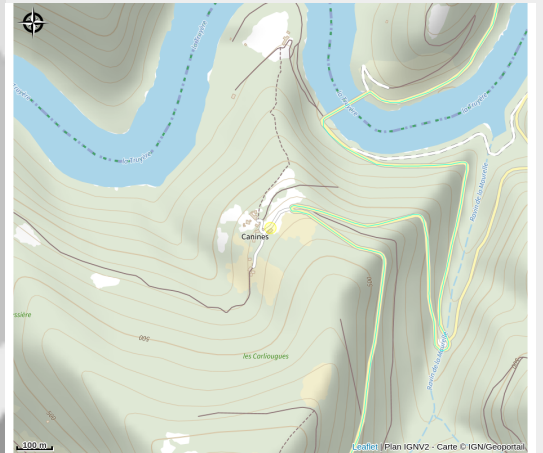

La perle de la vallée

PNR_AUBRAC

Infos pratiques

Catégorie : Où dormir ?

Type : Meublés et gîtes

Situation géographique

Toutes les informations pratiques

Informations pratiques