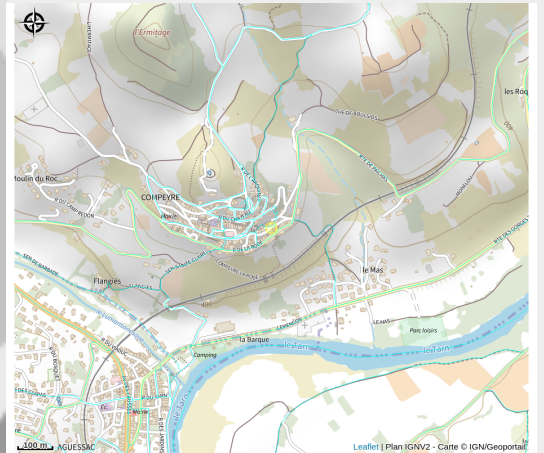

PlayCanyoning

Des Gorges du Tarn au Causse du Larzac

Infos pratiques

Catégorie : À faire

Situation géographique

Toutes les informations pratiques

Informations pratiques

Modes de paiement:

Chèque, Chèque Vacances, Espèces, Virement

Fiche mise à jour par OFFICE DE TOURISME DE MILLAU le 18/03/2026

Contact

12520 COMPEYRE

playcanyoning@gmail.com