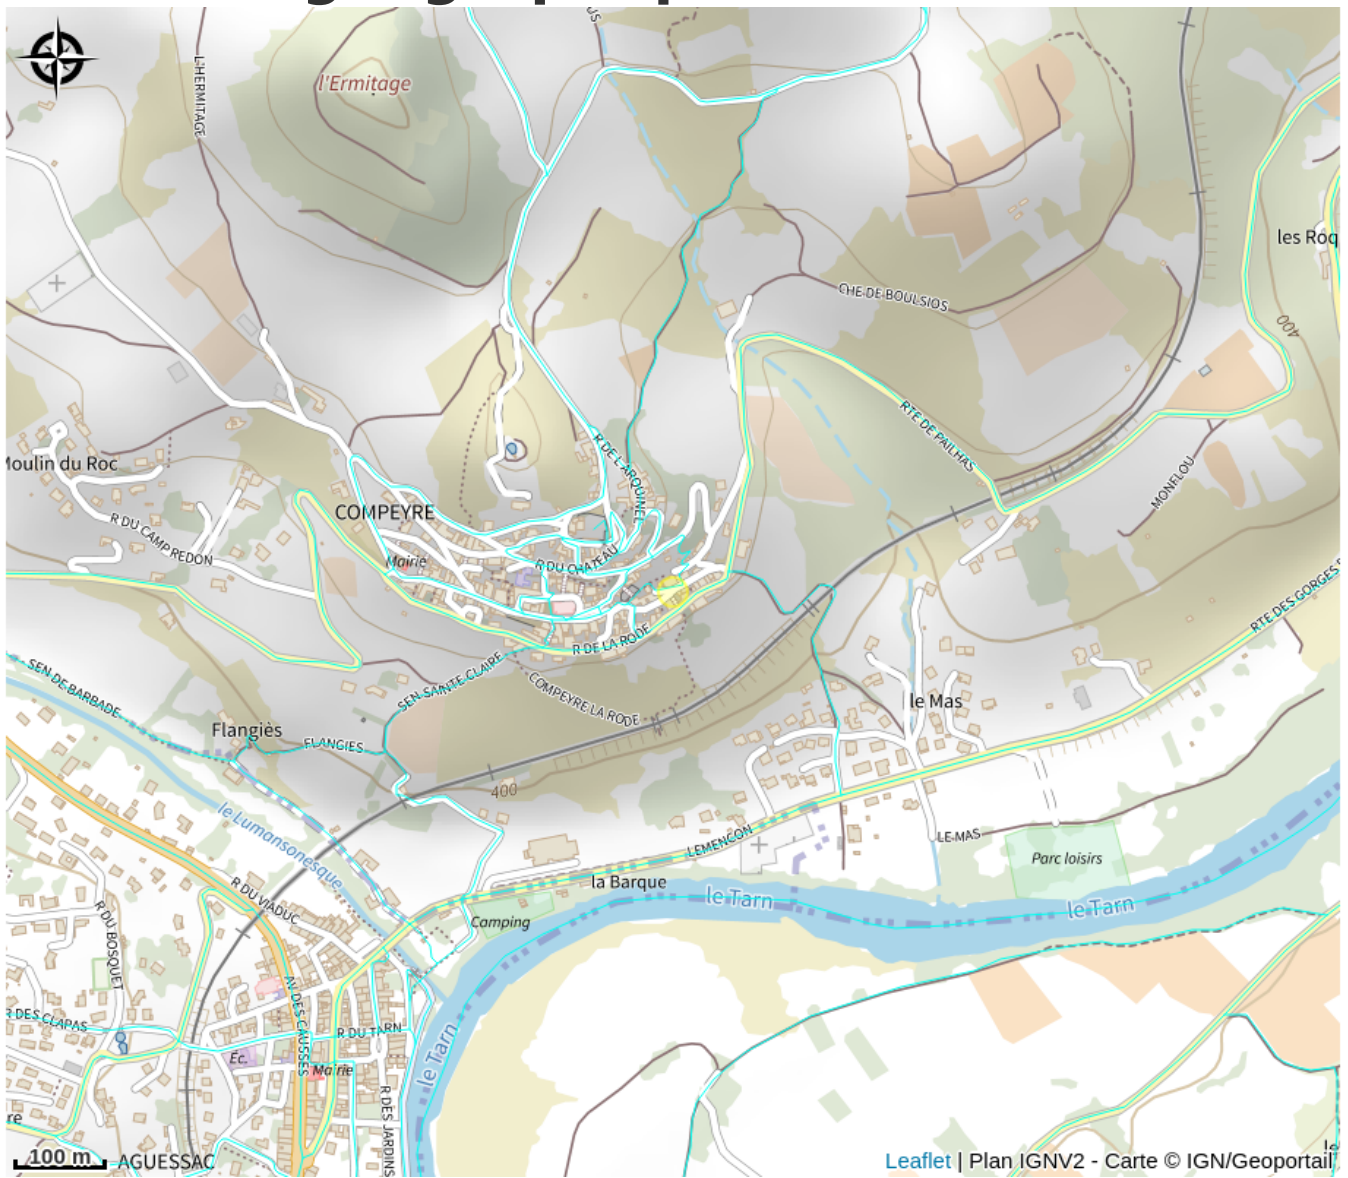

PlayCanyoning

Des Gorges du Tarn au Causse du Larzac

Infos pratiques

Catégorie : À faire

Situation géographique

Toutes les informations pratiques

Informations pratiques

Modes de paiement:

Chèque, Chèque Vacances, Espèces, Virement

Fiche mise à jour par OFFICE DE TOURISME DE MILLAU le 18/03/2026

Contact

12520 COMPEYRE

playcanyoning@gmail.com