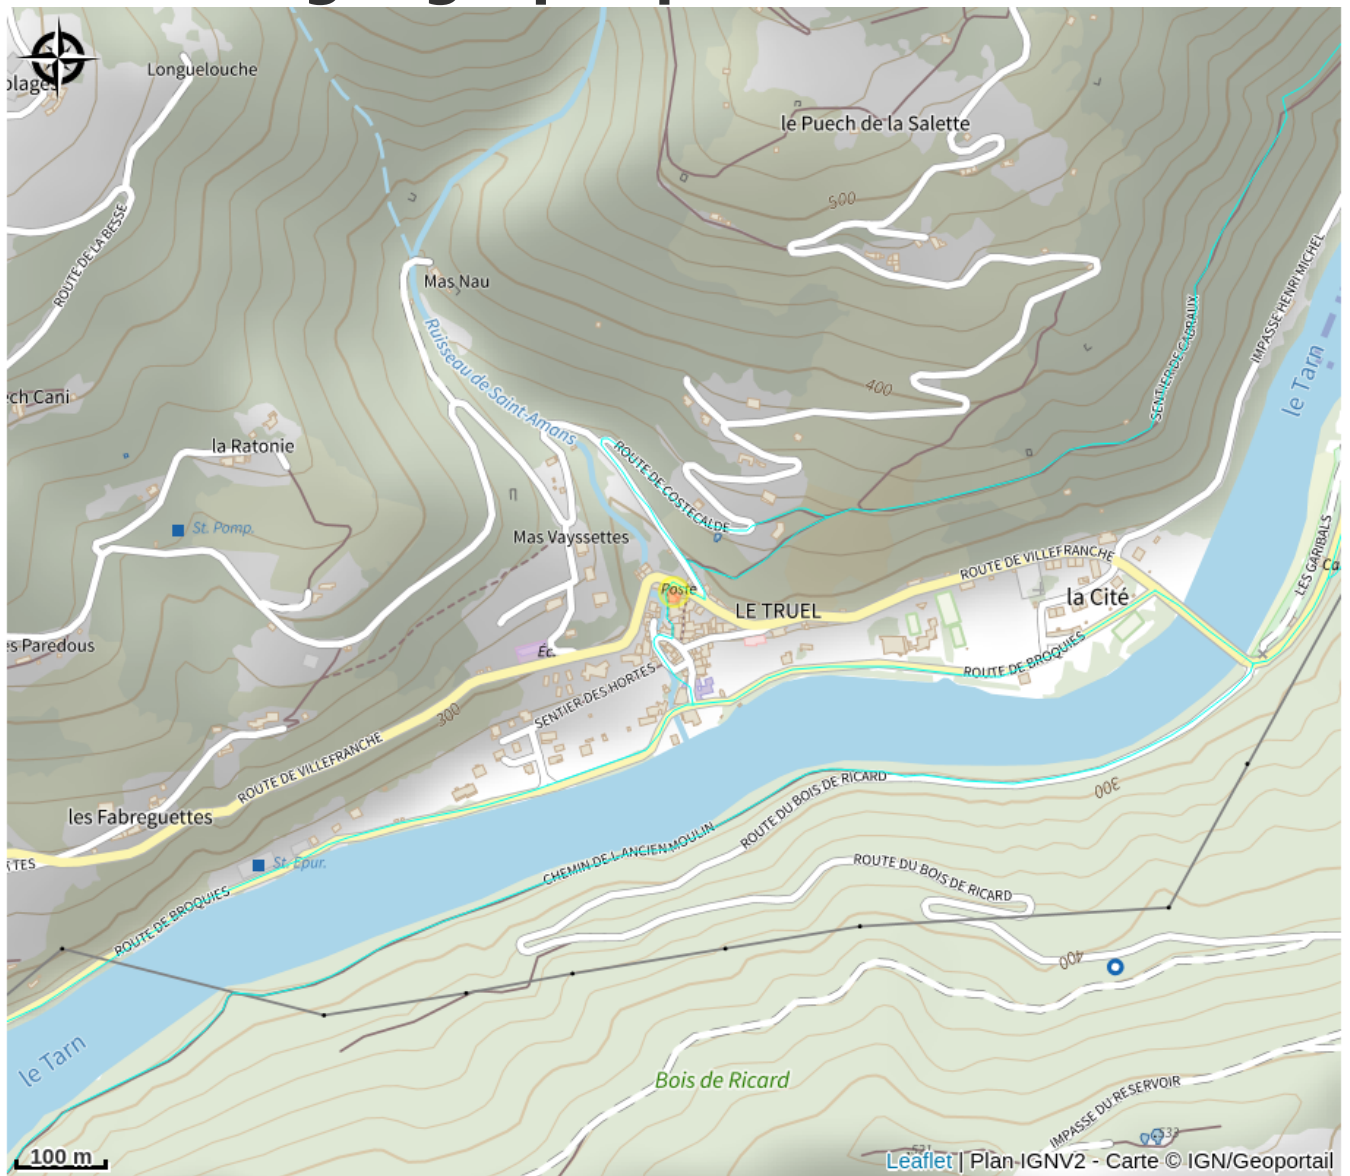

Gîte Maryvonne Sagnes

Des Rases du Tarn aux Lacs du Lévézou

Infos pratiques

Catégorie : Où dormir ?

Type : Meublés et gîtes

Situation géographique

Toutes les informations pratiques

Informations pratiques

Fiche mise à jour par OFFICE TOURISME DU PAYS DE LA MUSE ET RASPES DU TARN
le 13/03/2026

Contact

Lieu dit Lux
12430 LE TRUEL