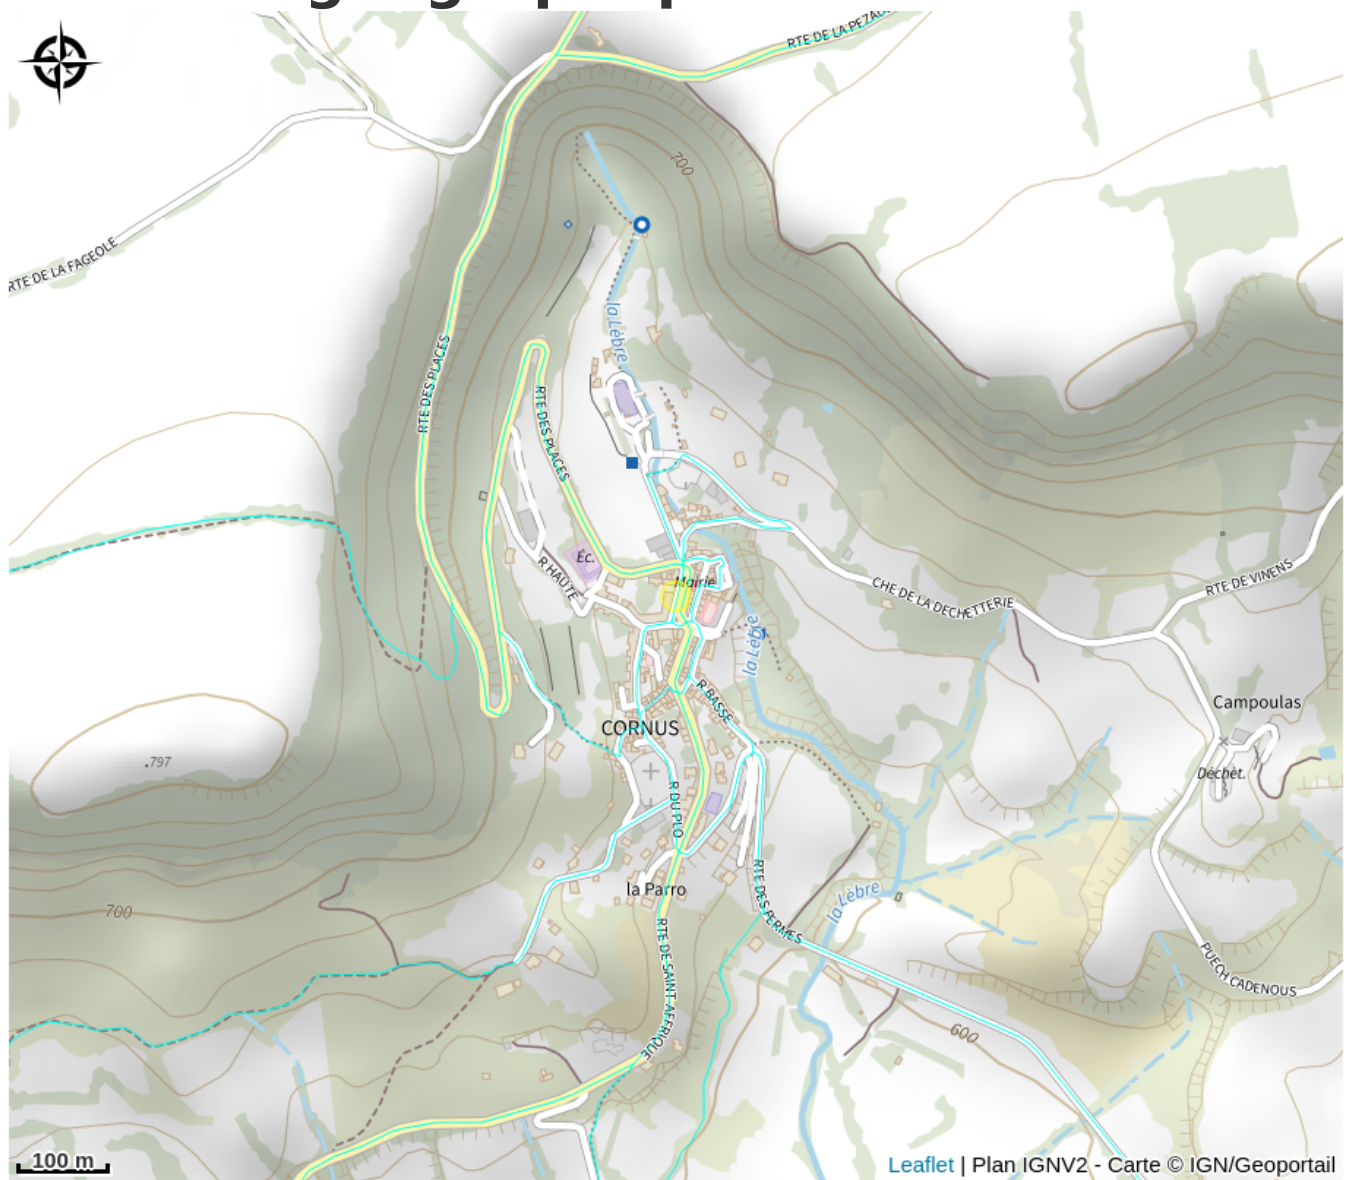

# Description

Fabrication artisanal à base de farine italienne et de produits frais.  
Détail de la carte des pizzas sur notre [page Facebook](#)

La Tour de Pizz...a vous donne rendez-vous :

- Le Lundi aux Liquisses basses,
- Le mardi à Cornus,
- Le mercredi à St-Jean du Bruel
- Le jeudi à l'Hospitalet du Larzac

**De 18 à 21h.**

# Situation géographique

## Contact

En itinérance sur le territoire  
12540 CORNUS