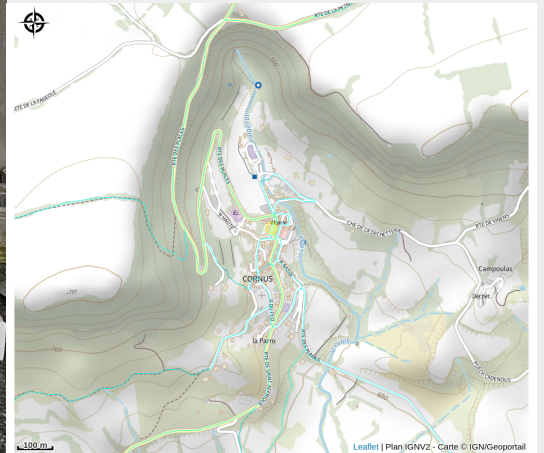

# La tour de Pizz...a

Des Gorges du Tarn au Causse du Larzac

Crédit : (©Tour de Pizz'a)

Camion Pizza à emporter depuis 2009.

# Description

Fabrication artisanal à base de farine italienne et de produits frais.  
Détail de la carte des pizzas sur notre [page Facebook](#)

La Tour de Pizz...a vous donne rendez-vous :

- Le Lundi aux Liquisses basses,
- Le mardi à Cornus,
- Le mercredi à St-Jean du Bruel
- Le jeudi à l'Hospitalet du Larzac

# Situation géographique