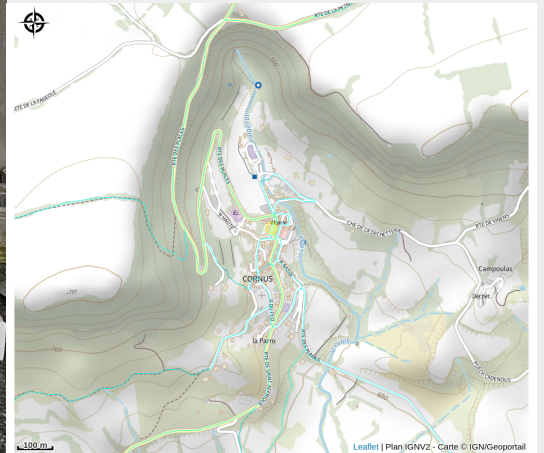

La tour de Pizz...a

Des Gorges du Tarn au Causse du Larzac

Crédit : (©Tour de Pizz'a)

Camion Pizza à emporter depuis 2009.

Infos pratiques

Catégorie : Où manger ?

Description

Fabrication artisanal à base de farine italienne et de produits frais.
Détail de la carte des pizzas sur notre [page Facebook](#)

La Tour de Pizz...a vous donne rendez-vous :

- Le Lundi aux Liquisses basses,
- Le mardi à Cornus,
- Le mercredi à St-Jean du Bruel
- Le jeudi à l'Hospitalet du Larzac

De 18 à 21h.

Situation géographique

En itinérance sur le territoire
12540 CORNUS