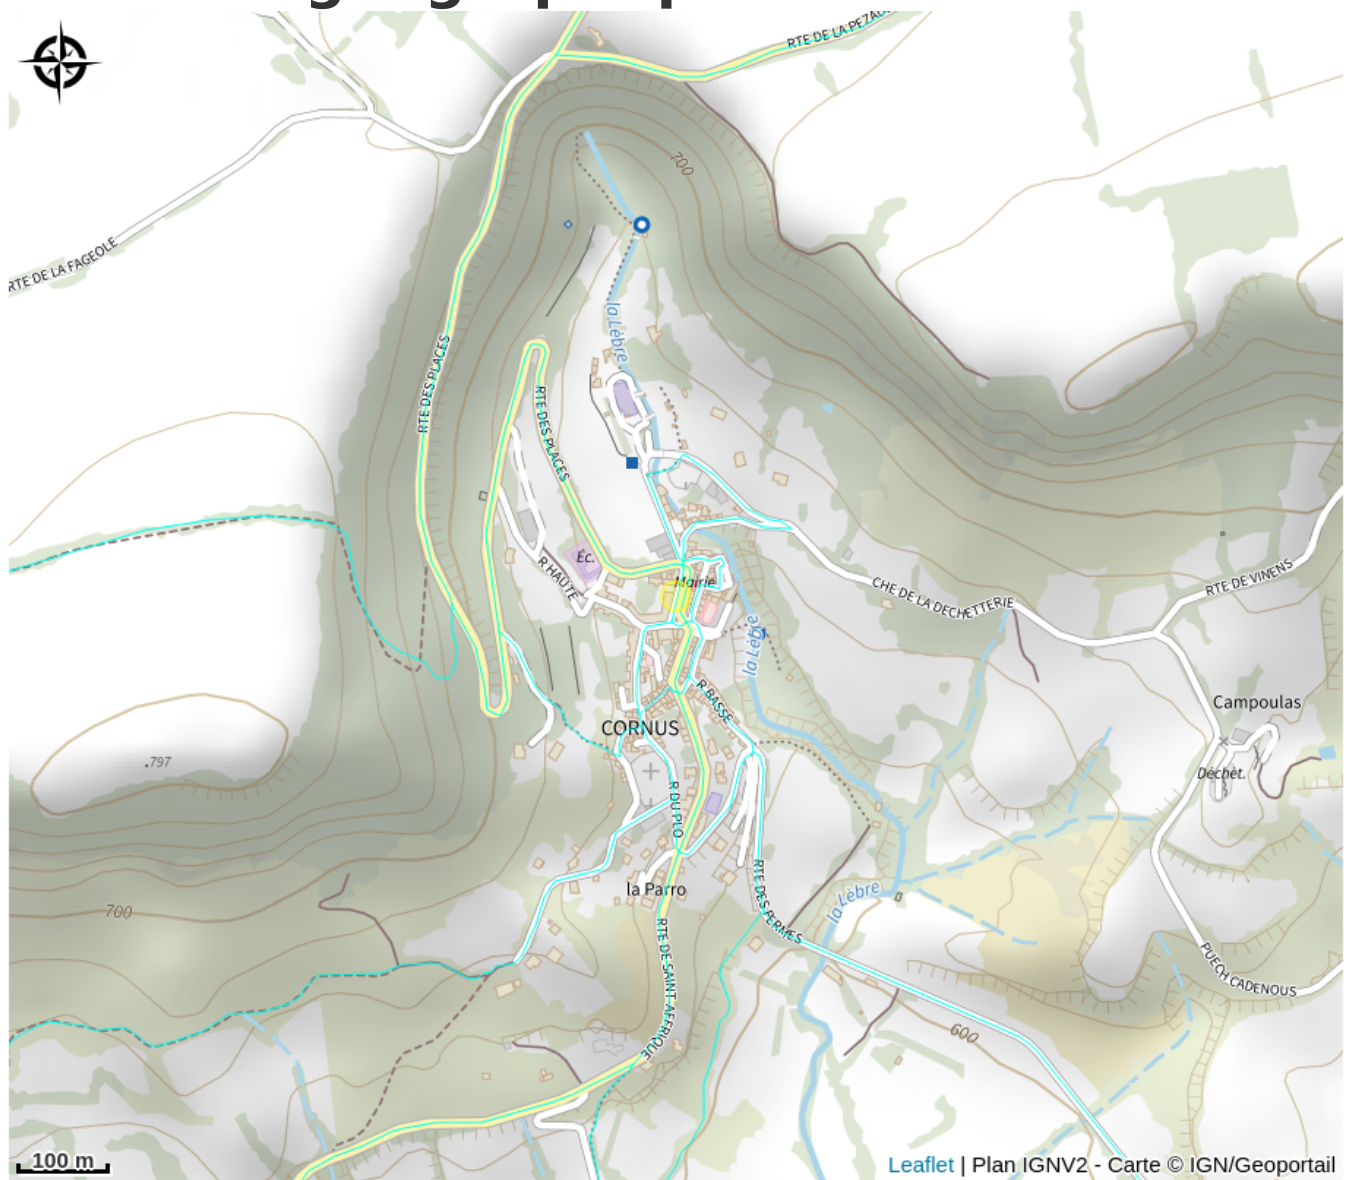

La tour de Pizz...a

Des Gorges du Tarn au Causse du Larzac

Crédit : (©Tour de Pizz'a)

Camion Pizza à emporter depuis 2009.

Infos pratiques

Catégorie : Où manger ?

Description

Fabrication artisanal à base de farine italienne et de produits frais.
Détail de la carte des pizzas sur notre [page Facebook](#)

La Tour de Pizz...a vous donne rendez-vous :

- Le Lundi aux Liquisses basses,
- Le mardi à Cornus,
- Le mercredi à St-Jean du Bruel
- Le jeudi à l'Hospitalet du Larzac

De 18 à 21h.

Situation géographique

En itinérance sur le territoire
12540 CORNUS