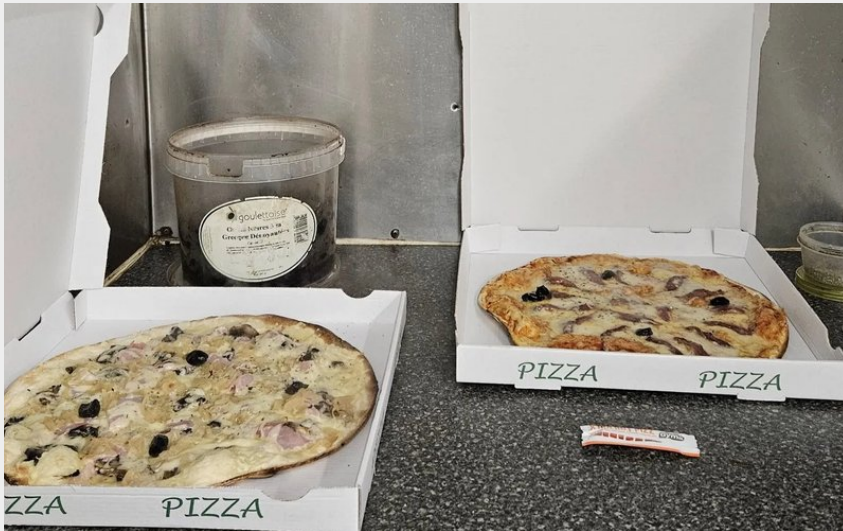

# La tour de Pizz...a

Des Gorges du Tarn au Causse du Larzac

Crédit : (©Tour de Pizz'a)

Camion Pizza à emporter depuis 2009.

# Description

Fabrication artisanal à base de farine italienne et de produits frais.  
Détail de la carte des pizzas sur notre [page Facebook](#)

La Tour de Pizz...a vous donne rendez-vous :

- Le Lundi aux Liquisses basses,
- Le mardi à Cornus,
- Le mercredi à St-Jean du Bruel
- Le jeudi à l'Hospitalet du Larzac