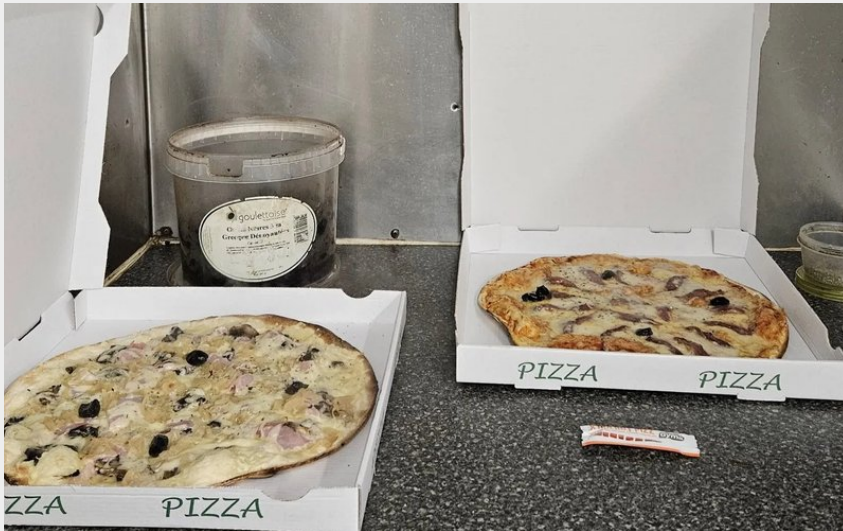

La tour de Pizz...a

Des Gorges du Tarn au Causse du Larzac

Crédit : (©Tour de Pizz'a)

Camion Pizza à emporter depuis 2009.

Infos pratiques

Catégorie : Où manger ?

Description

Fabrication artisanal à base de farine italienne et de produits frais.
Détail de la carte des pizzas sur notre [page Facebook](#)

La Tour de Pizz...a vous donne rendez-vous :

- Le Lundi aux Liquisses basses,
- Le mardi à Cornus,
- Le mercredi à St-Jean du Bruel
- Le jeudi à l'Hospitalet du Larzac

De 18 à 21h.

Situation géographique