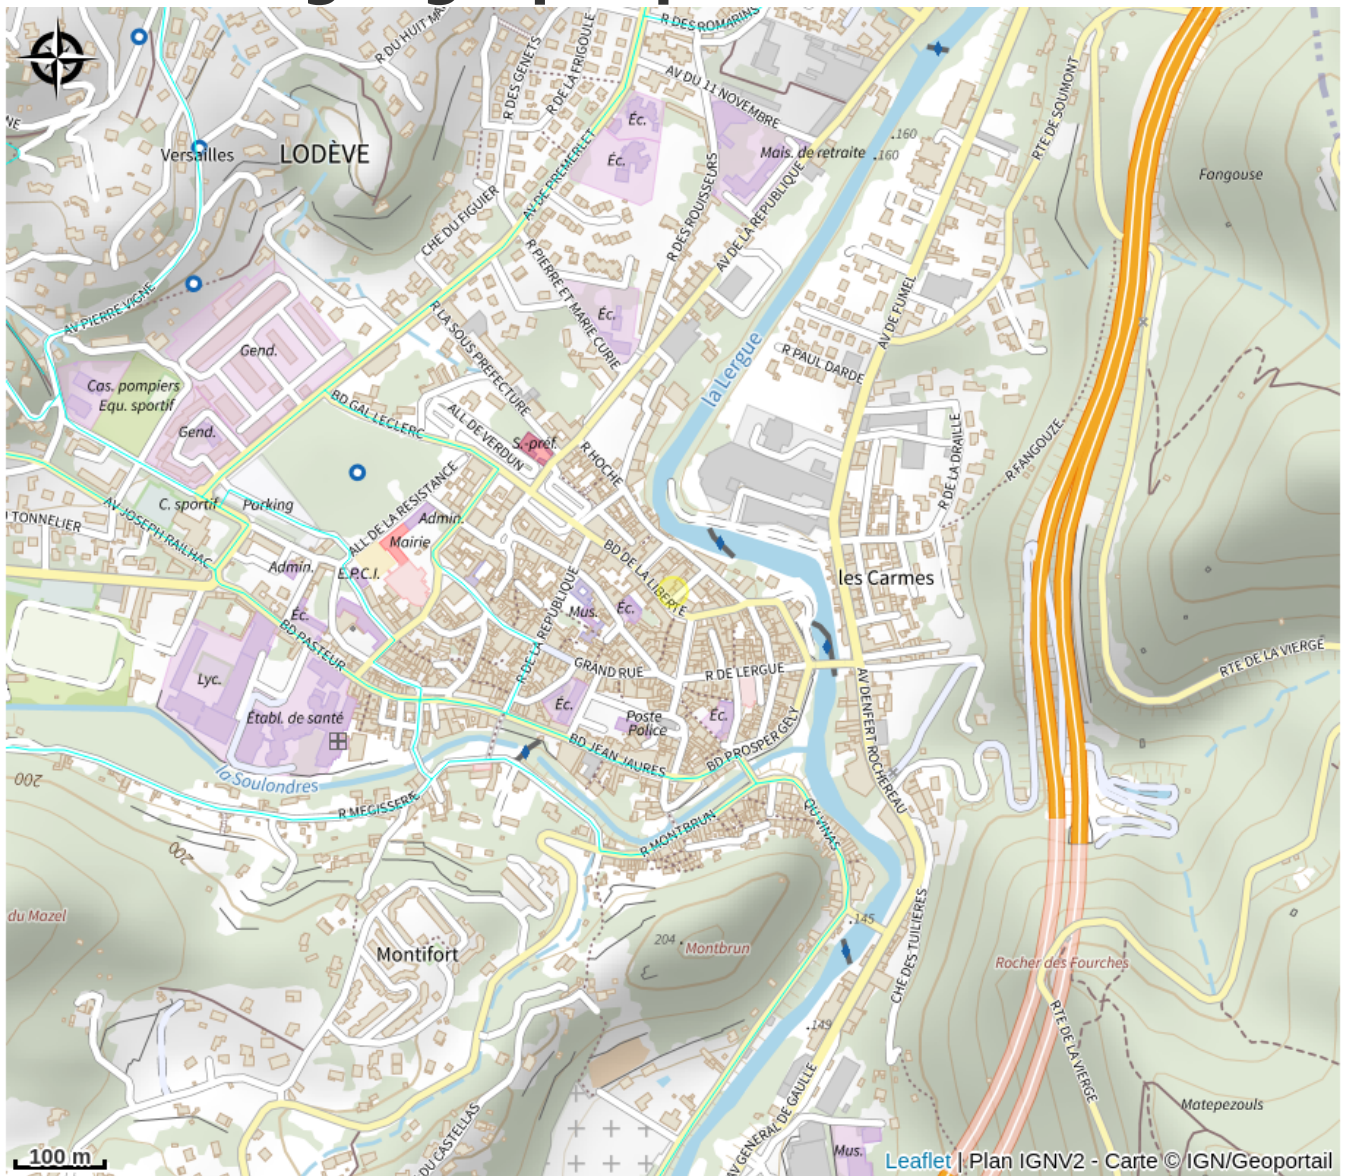

DOMAINE DE LA BEAUMARELLE

Du sud Larzac au Lac du Salagou

Crédit : Vin La Beaumarelle (La Beaumarelle)

Infos pratiques

Catégorie : À faire

Description

Domaine viticole de 5,5 hectares en Agriculture Biologique, sur le nord ouest de l'appellation Terrasses du Larzac (vallée de Lauroux et de Pégairolles de l'Escalette). Ouvert tous les jours sur RDV. Caveau à Pujols.

Situation géographique

Toutes les informations pratiques

Informations pratiques

Modes de paiement:

Carte bancaire, Chèques bancaires et postaux, Espèces

Services:

Visites individuelles guidées, Visites groupes guidées, Dégustation de produits