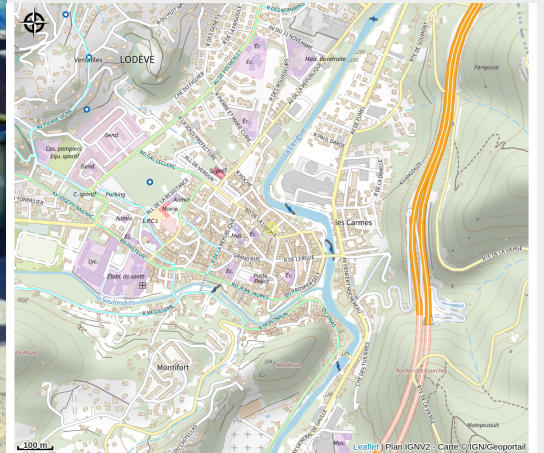

DOMAINE DE LA BEAUMARELLE

Du sud Larzac au Lac du Salagou

Crédit : Vin La Beaumarelle (La Beaumarelle)

Infos pratiques

Catégorie : À faire

Description

Domaine viticole de 5,5 hectares en Agriculture Biologique, sur le nord ouest de l'appellation Terrasses du Larzac (vallée de Lauroux et de Pégairolles de l'Escalette). Ouvert tous les jours sur RDV. Caveau à Pujols.

Situation géographique

Toutes les informations pratiques

Informations pratiques

Modes de paiement:

Carte bancaire, Chèques bancaires et postaux, Espèces

Services:

Visites individuelles guidées, Visites groupes guidées, Dégustation de produits