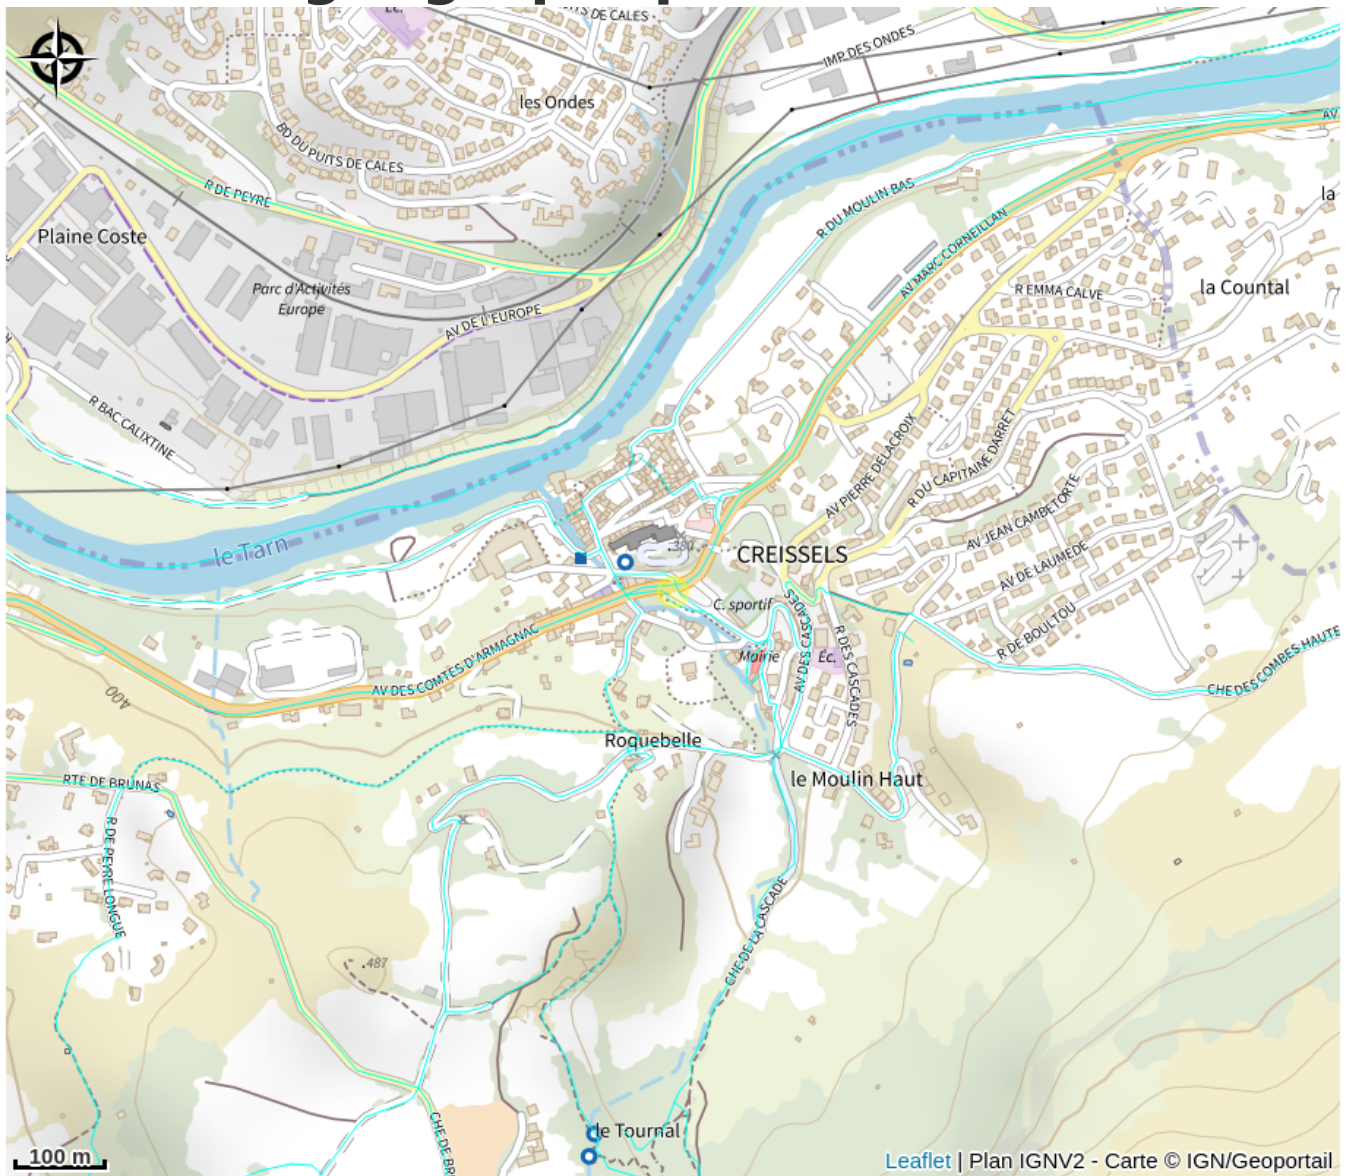

Millau Aventure - Trottinettes Electriques Tout Terrain

Des Gorges du Tarn au Causse du Larzac

Infos pratiques

Catégorie : À faire

Description

Situation géographique

Toutes les informations pratiques

Informations pratiques