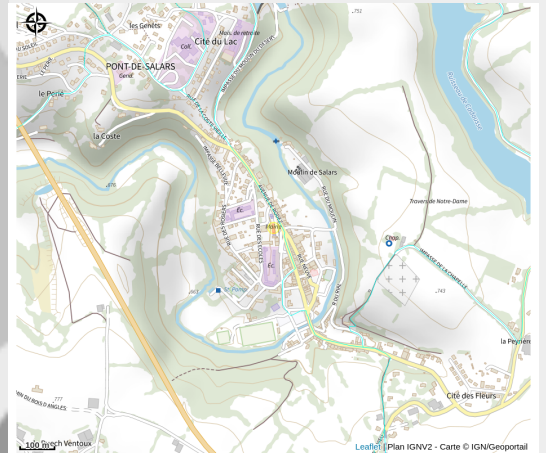

GAEC SUFFOLK 12

Des Rases du Tarn aux Lacs du Lévézou

Infos pratiques

Catégorie : À faire

Situation géographique

Toutes les informations pratiques

Informations pratiques

Fiche mise à jour par Agence d'Attractivité et de Développement Touristique du Lévézou le 03/04/2026