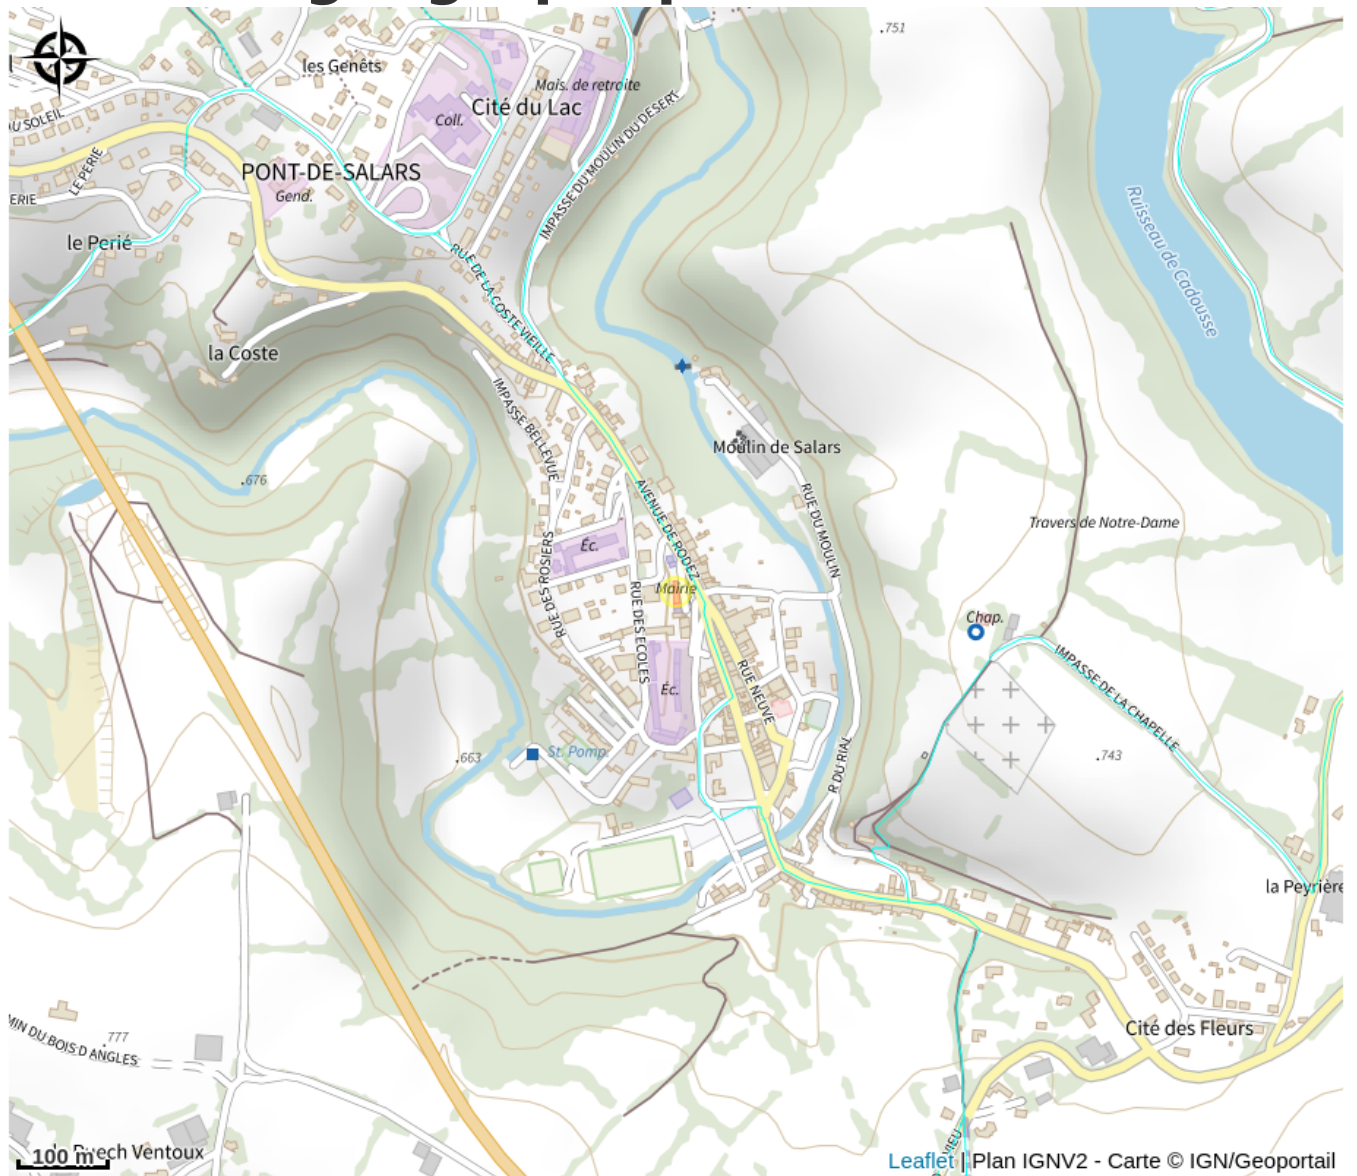

GAEC SUFFOLK 12

Des Rases du Tarn aux Lacs du Lévézou

Infos pratiques

Catégorie : À faire

Situation géographique

Toutes les informations pratiques

Informations pratiques

Fiche mise à jour par Agence d'Attractivité et de Développement Touristique du Lévézou le 03/04/2026