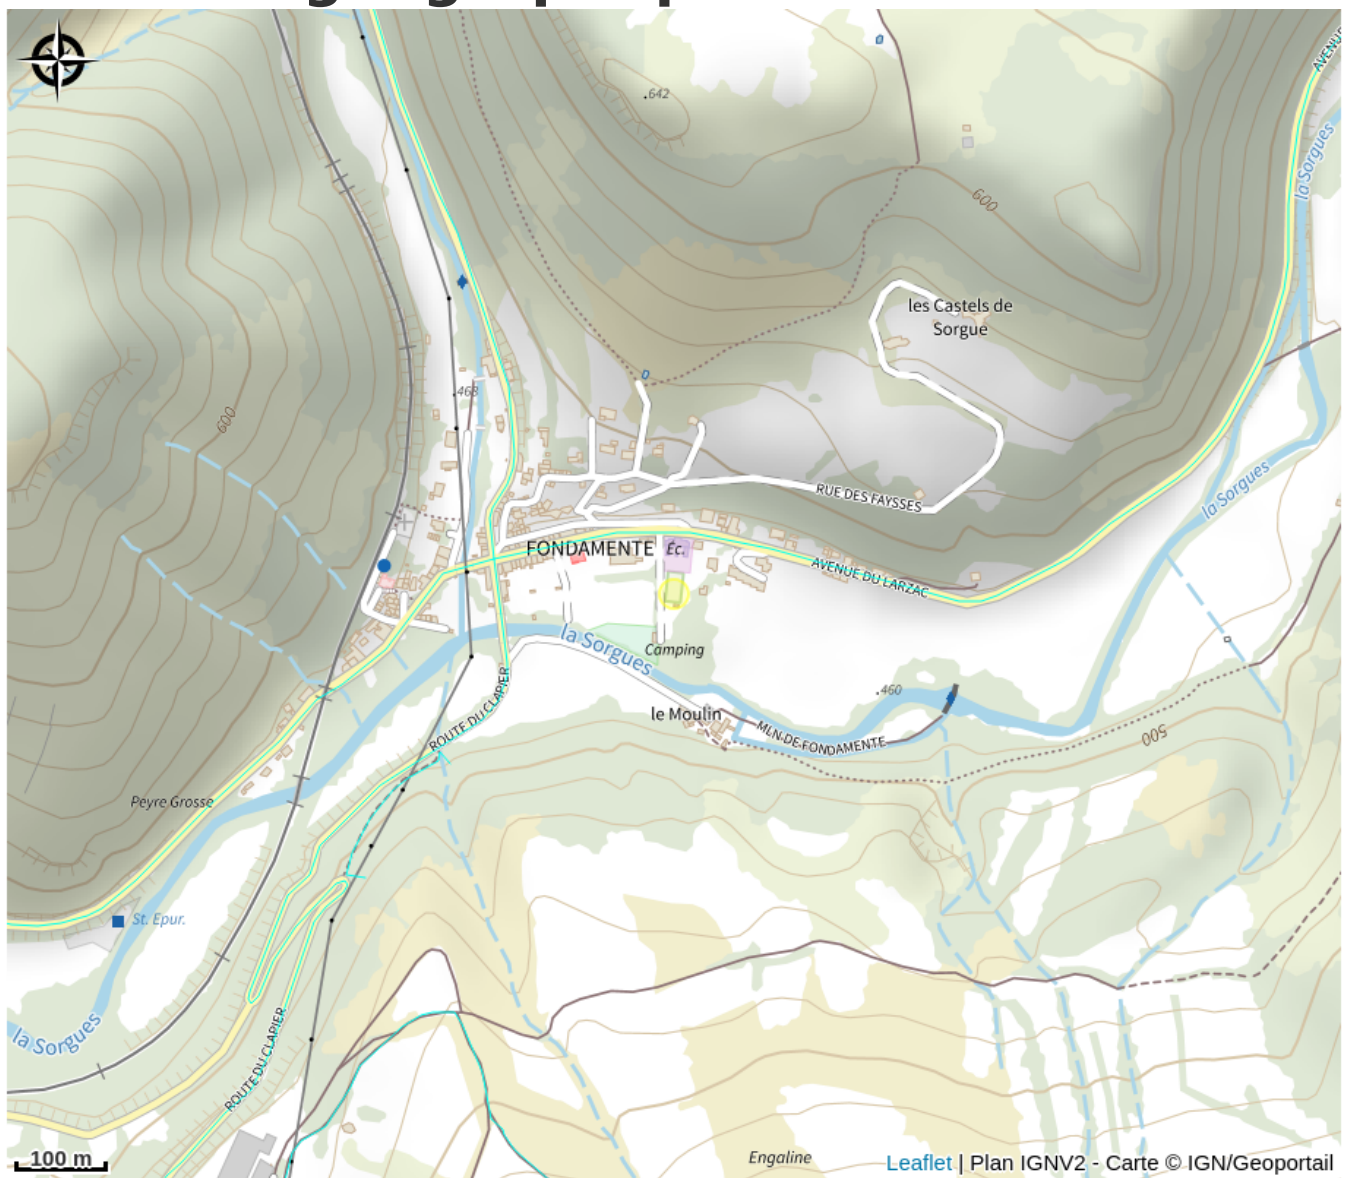

Aires de loisirs

Des Gorges du Tarn au Causse du Larzac

Crédit : (©Correspondant local Fondamente)

Deux aires de sports : terrain multisport
et espace fitness

Infos pratiques

Catégorie : À faire

Description

Terrain multisport - City stade

Dédié à la pratique de divers jeux de ballon et sports de raquettes : football, handball, basketball, volleyball, hockey, tennis, badminton...

Interdit aux vélos, trottinettes ou skateboards

Situé derrière l'école

Espace fitness - Parcours de santé

Peut être utilisé pour des cours d'éducation physique

Sur l'ancien terrain de foot

Situation géographique

Toutes les informations pratiques

Informations pratiques