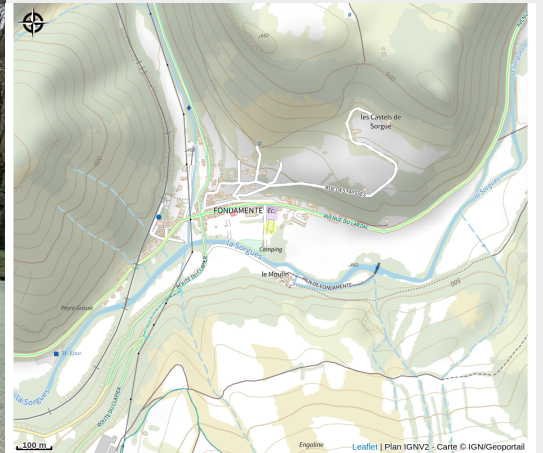

Aires de loisirs

Des Gorges du Tarn au Causse du Larzac

Crédit : (©Correspondant local Fondamente)

Deux aires de sports : terrain multisport
et espace fitness

Infos pratiques

Catégorie : À faire

Description

Terrain multisport - City stade

Dédié à la pratique de divers jeux de ballon et sports de raquettes : football, handball, basketball, volleyball, hockey, tennis, badminton...

Interdit aux vélos, trottinettes ou skateboards

Situé derrière l'école

Espace fitness - Parcours de santé

Peut être utilisé pour des cours d'éducation physique

Sur l'ancien terrain de foot

Situation géographique

Toutes les informations pratiques

Informations pratiques